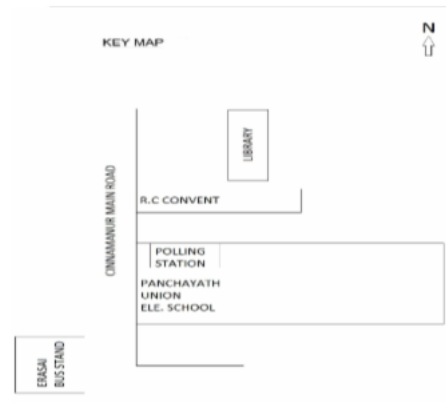

வாக்காளர் பதிவு அலுவலரின்
கையொப்பம்

Nazri Naksha

Google Map View

Polling Station Building Front View

Polling Station Front View

Cad View

Key MAP View

1	CRN1836527	பெயர் : சிந்து கணவர் பெயர்: ராஜா வீட்டு எண் : 2 வயது : 45 பாலினம் : பெண்	Photo is available	2	XSW2367969	பெயர் : ரா பிருந்தா தந்தையின் பெயர்: ராஜா வீட்டு எண் : 2/3 வயது : 23 பாலினம் : பெண்	Photo is available	3	XSW2492387	பெயர் : பிகன்யர் தாயின் பெயர்: சிந்து வீட்டு எண் : 2/3 வயது : 20 பாலினம் : பெண்	Photo is available
4	XSW1273317	பெயர் : அர்ச்சுணா - தந்தையின் பெயர்: ரெங்கசாமி - வீட்டு எண் : 3 வயது : 27 பாலினம் : பெண்	Photo is available	5	XSW1273366	பெயர் : முத்துச்செல்வம் - தந்தையின் பெயர்: செல்லதுரை - வீட்டு எண் : 3 வயது : 27 பாலினம் : ஆண்	Photo is available	6	XSW1062223	பெயர் : காந்திமதி - கணவர் பெயர்: சந்தானம் - வீட்டு எண் : 3-1-31 வயது : 86 பாலினம் : பெண்	Photo is available
7	XSW2257293	பெயர் : விஜய் தந்தையின் பெயர்: முத்து வீட்டு எண் : 3/வா-52 வயது : 25 பாலினம் : ஆண்	Photo is available	8	XSW1012392	பெயர் : தனலட்சுமி - கணவர் பெயர்: சங்கர் - வீட்டு எண் : 4 வயது : 36 பாலினம் : பெண்	Photo is available	9	XSW1012467	பெயர் : சிவசக்தி - தந்தையின் பெயர்: பழனிச்சாமி - வீட்டு எண் : 4 வயது : 31 பாலினம் : ஆண்	Photo is available
10	XSW1742923	பெயர் : முருகானந்தம் - தந்தையின் பெயர்: ராமசாமி - வீட்டு எண் : 4/3 வயது : 56 பாலினம் : ஆண்	Photo is available	11	XSW0657015	பெயர் : அழகுலட்சுமி - கணவர் பெயர்: முருகானந்தம் - வீட்டு எண் : 4/3 வயது : 52 பாலினம் : பெண்	Photo is available	12	XSW1731660	பெயர் : வேலுசாமி - தந்தையின் பெயர்: காமாட்சிஆசாரி - வீட்டு எண் : 5 வயது : 75 பாலினம் : ஆண்	Photo is available
13	XSW1731678	பெயர் : சுப்புலட்சுமி - கணவர் பெயர்: வேலுசாமி - வீட்டு எண் : 5 வயது : 64 பாலினம் : பெண்	Photo is available	14	CRN1353341	பெயர் : பாலமுருகன் - தந்தையின் பெயர்: வேல்ச்சாமி - வீட்டு எண் : 5 வயது : 46 பாலினம் : ஆண்	Photo is available	15	XSW0285940	பெயர் : வேல்முருகன் - தந்தையின் பெயர்: வேலுசாமி - வீட்டு எண் : 5 வயது : 37 பாலினம் : ஆண்	Photo is available
16	XSW1731686	பெயர் : காமாட்சியம்மாள் - கணவர் பெயர்: அய்யாத்துரை - வீட்டு எண் : 8 வயது : 81 பாலினம் : பெண்	Photo is available	17	XSW1062215	பெயர் : ராமுத்தாயம்மாள் - கணவர் பெயர்: பொன்னுச்சாமி - வீட்டு எண் : 8-574 வயது : 76 பாலினம் : பெண்	Photo is available	18	XSW1731694	பெயர் : கனகராஜ் - தந்தையின் பெயர்: அய்யாத்துரை - வீட்டு எண் : 9 வயது : 69 பாலினம் : ஆண்	Photo is available
19	XSW1731702	பெயர் : ரங்கம்மாள் - கணவர் பெயர்: கனகராஜ் - வீட்டு எண் : 9 வயது : 61 பாலினம் : பெண்	Photo is available	20	CRN2639037	பெயர் : ரவிக்குமார் - தந்தையின் பெயர்: கனகராசு - வீட்டு எண் : 9 வயது : 44 பாலினம் : ஆண்	Photo is available	21	XSW0062018	பெயர் : மோகன் கே தந்தையின் பெயர்: கனகராஜ் - வீட்டு எண் : 9-9 வயது : 38 பாலினம் : ஆண்	Photo is available
22	XSW1731728	பெயர் : சக்திவேல் - தந்தையின் பெயர்: அய்யாத்துரை - வீட்டு எண் : 10 வயது : 60 பாலினம் : ஆண்	Photo is available	23	XSW2257012	பெயர் : கோபிநாத் தாயின் பெயர்: சக்திவேல் வீட்டு எண் : 10/வா-3 வயது : 24 பாலினம் : ஆண்	Photo is available	24	XSW0657056	பெயர் : தங்கம் - தந்தையின் பெயர்: முருகேசன் - வீட்டு எண் : 11 வயது : 38 பாலினம் : ஆண்	Photo is available
25	XSW0866525	பெயர் : சாந்தி - கணவர் பெயர்: தங்கம் - வீட்டு எண் : 11 வயது : 31 பாலினம் : பெண்	Photo is available	26	XSW1731736	பெயர் : ரவி - தந்தையின் பெயர்: பகவதி - வீட்டு எண் : 12 வயது : 51 பாலினம் : ஆண்	Photo is available	27	XSW1731744	பெயர் : அமுதா - கணவர் பெயர்: ரவி - வீட்டு எண் : 12 வயது : 47 பாலினம் : பெண்	Photo is available
28	CRN2632602	பெயர் : சரண்யா - கணவர் பெயர்: குமார் - வீட்டு எண் : 12 வயது : 40 பாலினம் : பெண்	Photo is available	29	XSW1273259	பெயர் : வீரலட்சுமி - தந்தையின் பெயர்: ரவி - வீட்டு எண் : 12 வயது : 28 பாலினம் : பெண்	Photo is available	30	XSW1273275	பெயர் : கார்த்திக்ராஜா - தந்தையின் பெயர்: ரவி - வீட்டு எண் : 12 வயது : 28 பாலினம் : ஆண்	Photo is available