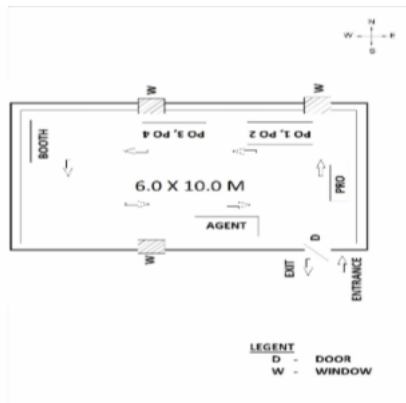

வாக்காளர் பதிவு அலுவலரின்
கையொப்பம்

Nazri Naksha

Google Map View

Polling Station Building Front View

Polling Station Front View

Cad View

Key MAP View

1	CRN1836527	பெயர் : சிந்து கணவர் பெயர்: ராஜா வீட்டு எண் : 2 வயது : 45 பாலினம் : பெண்	Photo is available	2	XSW2367969	பெயர் : ரா பிருந்தா தந்தையின் பெயர்: ராஜா வீட்டு எண் : 2/3 வயது : 23 பாலினம் : பெண்	Photo is available	3	XSW2492387	பெயர் : பிகன்யர் தாயின் பெயர்: சிந்து வீட்டு எண் : 2/3 வயது : 20 பாலினம் : பெண்	Photo is available
4	XSW1273317	பெயர் : அர்ச்சுணா - தந்தையின் பெயர்: ரெங்கசாமி - வீட்டு எண் : 3 வயது : 27 பாலினம் : பெண்	Photo is available	5	XSW1273366	பெயர் : முத்துச்செல்வம் - தந்தையின் பெயர்: செல்லதுரை - வீட்டு எண் : 3 வயது : 27 பாலினம் : ஆண்	Photo is available	6	XSW1062223	பெயர் : காந்திமதி - கணவர் பெயர்: சந்தானம் - வீட்டு எண் : 3-1-31 வயது : 86 பாலினம் : பெண்	Photo is available
7	XSW2257293	பெயர் : விஜய் தந்தையின் பெயர்: முத்து வீட்டு எண் : 3/வா-52 வயது : 25 பாலினம் : ஆண்	Photo is available	8	XSW1012392	பெயர் : தனலட்சுமி - கணவர் பெயர்: சங்கர் - வீட்டு எண் : 4 வயது : 36 பாலினம் : பெண்	Photo is available	9	XSW1012467	பெயர் : சிவசக்தி - தந்தையின் பெயர்: பழனிச்சாமி - வீட்டு எண் : 4 வயது : 31 பாலினம் : ஆண்	Photo is available
10	XSW1742923	பெயர் : முருகானந்தம் - தந்தையின் பெயர்: ராமசாமி - வீட்டு எண் : 4/3 வயது : 56 பாலினம் : ஆண்	Photo is available	11	XSW0657015	பெயர் : அழகுலட்சுமி - கணவர் பெயர்: முருகானந்தம் - வீட்டு எண் : 4/3 வயது : 52 பாலினம் : பெண்	Photo is available	12	XSW1731660	பெயர் : வேலுசாமி - தந்தையின் பெயர்: காமாட்சிஆசாரி - வீட்டு எண் : 5 வயது : 75 பாலினம் : ஆண்	Photo is available
13	XSW1731678	பெயர் : சுப்புலட்சுமி - கணவர் பெயர்: வேலுசாமி - வீட்டு எண் : 5 வயது : 64 பாலினம் : பெண்	Photo is available	14	CRN1353341	பெயர் : பாலமுருகன் - தந்தையின் பெயர்: வேல்ச்சாமி - வீட்டு எண் : 5 வயது : 46 பாலினம் : ஆண்	Photo is available	15	XSW0285940	பெயர் : வேல்முருகன் - தந்தையின் பெயர்: வேலுசாமி - வீட்டு எண் : 5 வயது : 37 பாலினம் : ஆண்	Photo is available
16	XSW1731686	பெயர் : காமாட்சியம்மாள் - கணவர் பெயர்: அய்யாத்துரை - வீட்டு எண் : 8 வயது : 81 பாலினம் : பெண்	Photo is available	17	XSW1062215	பெயர் : ராமுத்தாயம்மாள் - கணவர் பெயர்: பொன்னுச்சாமி - வீட்டு எண் : 8-574 வயது : 76 பாலினம் : பெண்	Photo is available	18	XSW1731694	பெயர் : கனகராஜ் - தந்தையின் பெயர்: அய்யாத்துரை - வீட்டு எண் : 9 வயது : 69 பாலினம் : ஆண்	Photo is available
19	XSW1731702	பெயர் : ரங்கம்மாள் - கணவர் பெயர்: கனகராஜ் - வீட்டு எண் : 9 வயது : 61 பாலினம் : பெண்	Photo is available	20	CRN2639037	பெயர் : ரவிக்குமார் - தந்தையின் பெயர்: கனகராசு - வீட்டு எண் : 9 வயது : 44 பாலினம் : ஆண்	Photo is available	21	XSW0062018	பெயர் : மோகன் கே தந்தையின் பெயர்: கனகராஜ் - வீட்டு எண் : 9-9 வயது : 38 பாலினம் : ஆண்	Photo is available
22	XSW1731728	பெயர் : சக்திவேல் - தந்தையின் பெயர்: அய்யாத்துரை - வீட்டு எண் : 10 வயது : 60 பாலினம் : ஆண்	Photo is available	23	XSW2257012	பெயர் : கோபிநாத் தாயின் பெயர்: சக்திவேல் வீட்டு எண் : 10/வா-3 வயது : 24 பாலினம் : ஆண்	Photo is available	24	XSW0657056	பெயர் : தங்கம் - தந்தையின் பெயர்: முருகேசன் - வீட்டு எண் : 11 வயது : 38 பாலினம் : ஆண்	Photo is available
25	XSW0866525	பெயர் : சாந்தி - கணவர் பெயர்: தங்கம் - வீட்டு எண் : 11 வயது : 31 பாலினம் : பெண்	Photo is available	26	XSW1731736	பெயர் : ரவி - தந்தையின் பெயர்: பகவதி - வீட்டு எண் : 12 வயது : 51 பாலினம் : ஆண்	Photo is available	27	XSW1731744	பெயர் : அமுதா - கணவர் பெயர்: ரவி - வீட்டு எண் : 12 வயது : 47 பாலினம் : பெண்	Photo is available
28	CRN2632602	பெயர் : சரண்யா - கணவர் பெயர்: குமார் - வீட்டு எண் : 12 வயது : 40 பாலினம் : பெண்	Photo is available	29	XSW1273259	பெயர் : வீரலட்சுமி - தந்தையின் பெயர்: ரவி - வீட்டு எண் : 12 வயது : 28 பாலினம் : பெண்	Photo is available	30	XSW1273275	பெயர் : கார்த்திக்ராஜா - தந்தையின் பெயர்: ரவி - வீட்டு எண் : 12 வயது : 28 பாலினம் : ஆண்	Photo is available