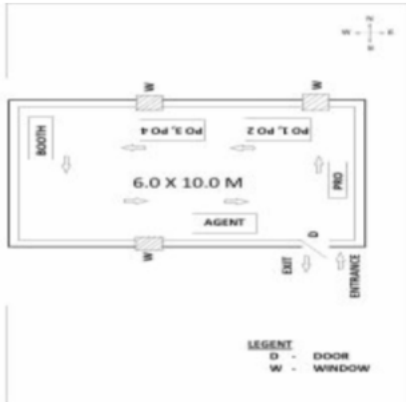

Google Map View

Polling Station Building Front View

Polling Station Front View

Cad View

Key MAP View

1	XSW1745124	பெயர் : வேல்தாய் - கணவர் பெயர்: மூக்கையா - வீட்டு எண் : 4 வயது : 71 பாலினம் : பெண்	Photo is available	2	XSW1062124	பெயர் : மாரீஸ்வரி - தந்தையின் பெயர்: ரமேஷ் - வீட்டு எண் : 4 வயது : 35 பாலினம் : பெண்	Photo is available	3	CRN1353549	பெயர் : வீரமுருகன் - தந்தையின் பெயர்: பொன்னையா - வீட்டு எண் : 5 வயது : 58 பாலினம் : ஆண்	Photo is available
4	CRN1353556	பெயர் : பாக்கியலட்சுமி - கணவர் பெயர்: வீரமுருகன் - வீட்டு எண் : 5 வயது : 49 பாலினம் : பெண்	Photo is available	5	CRN2630796	பெயர் : பெரியசாமி - தந்தையின் பெயர்: பழனிசாமி - வீட்டு எண் : 5 வயது : 43 பாலினம் : ஆண்	Photo is available	6	XSW1273234	பெயர் : ரேணுகா தேவி - கணவர் பெயர்: முருகன் - வீட்டு எண் : 5 வயது : 36 பாலினம் : பெண்	Photo is available
7	XSW1185552	பெயர் : பவித்ரா - தந்தையின் பெயர்: வேல்முருகன் - வீட்டு எண் : 5 வயது : 30 பாலினம் : பெண்	Photo is available	8	XSW1745140	பெயர் : பாப்புத்தாய் - கணவர் பெயர்: அழகர்சாமி - வீட்டு எண் : 6 வயது : 66 பாலினம் : பெண்	Photo is available	9	CRN2633352	பெயர் : ராதாகிருஷ்ணன் - தந்தையின் பெயர்: அழகர்சாமி - வீட்டு எண் : 6 வயது : 45 பாலினம் : ஆண்	Photo is available
10	CRN2638799	பெயர் : முருகன் - தந்தையின் பெயர்: அழகர்சாமி - வீட்டு எண் : 6 வயது : 43 பாலினம் : ஆண்	Photo is available	11	XSW1062157	பெயர் : பேபிராணி - கணவர் பெயர்: ராதாகிருஷ்ணன் - வீட்டு எண் : 6 வயது : 32 பாலினம் : பெண்	Photo is available	12	CRN1353978	பெயர் : கௌரி - கணவர் பெயர்: கிருஷ்ணன் - வீட்டு எண் : 7 வயது : 63 பாலினம் : பெண்	Photo is available
13	CRN2630929	பெயர் : ராஜசேகரன் - தந்தையின் பெயர்: கிருஷ்ணன் - வீட்டு எண் : 7 வயது : 45 பாலினம் : ஆண்	Photo is available	14	CRN3263266	பெயர் : செந்தில்குமார் - தந்தையின் பெயர்: கிருஷ்ணன் - வீட்டு எண் : 7 வயது : 44 பாலினம் : ஆண்	Photo is available	15	XSW1745165	பெயர் : மாரியம்மாள் - கணவர் பெயர்: முனியாண்டி - வீட்டு எண் : 9 வயது : 56 பாலினம் : பெண்	Photo is available
16	CRN2634020	பெயர் : ராசா - தந்தையின் பெயர்: முனியாண்டி - வீட்டு எண் : 9 வயது : 46 பாலினம் : ஆண்	Photo is available	17	CRN3469244	பெயர் : லாவண்யா - தந்தையின் பெயர்: முனியாண்டி - வீட்டு எண் : 9 வயது : 44 பாலினம் : பெண்	Photo is available	18	XSW1745181	பெயர் : ஜெயலட்சுமி - கணவர் பெயர்: துரைசாமி - வீட்டு எண் : 12 வயது : 67 பாலினம் : பெண்	Photo is available
19	XSW1745199	பெயர் : சுரேஷ்குமார் - தந்தையின் பெயர்: துரைசாமி - வீட்டு எண் : 12 வயது : 50 பாலினம் : ஆண்	Photo is available	20	CRN3273430	பெயர் : லட்சுமிபிரியா - தந்தையின் பெயர்: சுரேஷ்குமார் - வீட்டு எண் : 12 வயது : 43 பாலினம் : பெண்	Photo is available	21	XSW1745207	பெயர் : காளிமுத்து - தந்தையின் பெயர்: காத்தமுத்து - வீட்டு எண் : 14 வயது : 56 பாலினம் : ஆண்	Photo is available
22	CRN1354018	பெயர் : மகாலட்சுமி - கணவர் பெயர்: காளிமுத்து - வீட்டு எண் : 14 வயது : 54 பாலினம் : பெண்	Photo is available	23	XSW1745215	பெயர் : சுப்புக்காளை - தந்தையின் பெயர்: காத்தமுத்து - வீட்டு எண் : 15 வயது : 51 பாலினம் : ஆண்	Photo is available	24	CRN1836550	பெயர் : சுகந்தி - கணவர் பெயர்: சுப்புக்காளை - வீட்டு எண் : 15 வயது : 49 பாலினம் : பெண்	Photo is available
25	XSW1745223	பெயர் : லீலா - கணவர் பெயர்: தங்கமணி - வீட்டு எண் : 16 வயது : 66 பாலினம் : பெண்	Photo is available	26	CRN2633121	பெயர் : கார்த்திக் - தந்தையின் பெயர்: தங்கமணி - வீட்டு எண் : 16 வயது : 45 பாலினம் : ஆண்	Photo is available	27	XSW1745231	பெயர் : பால்சாமி - தந்தையின் பெயர்: மூர்த்தி - வீட்டு எண் : 16A வயது : 70 பாலினம் : ஆண்	Photo is available
28	XSW1745249	பெயர் : கலாவதி - கணவர் பெயர்: பால்சாமி - வீட்டு எண் : 16A வயது : 64 பாலினம் : பெண்	Photo is available	29	XSW1745256	பெயர் : ஆறுமுகம் - தந்தையின் பெயர்: குருசாமி - வீட்டு எண் : 19 வயது : 50 பாலினம் : ஆண்	Photo is available	30	CRN3469251	பெயர் : மணிகண்டன் - தந்தையின் பெயர்: குருசாமி - வீட்டு எண் : 19 வயது : 44 பாலினம் : ஆண்	Photo is available