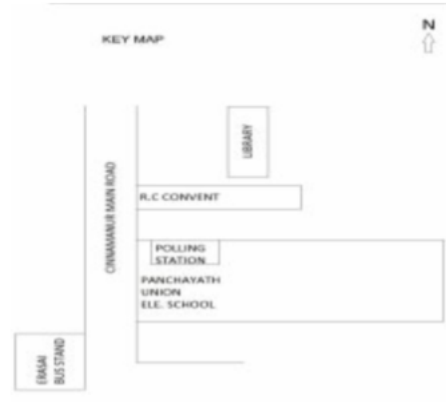

Google Map View

Polling Station Building Front View

Polling Station Front View

Cad View

Key MAP View

1	XSW1745124	பெயர் : வேல்தாய் - கணவர் பெயர்: மூக்கையா - வீட்டு எண் : 4 வயது : 71 பாலினம் : பெண்	Photo is available	2	XSW1062124	பெயர் : மாரீஸ்வரி - தந்தையின் பெயர்: ரமேஷ் - வீட்டு எண் : 4 வயது : 35 பாலினம் : பெண்	Photo is available	3	CRN1353549	பெயர் : வீரமுருகன் - தந்தையின் பெயர்: பொன்னையா - வீட்டு எண் : 5 வயது : 58 பாலினம் : ஆண்	Photo is available
4	CRN1353556	பெயர் : பாக்கியலட்சுமி - கணவர் பெயர்: வீரமுருகன் - வீட்டு எண் : 5 வயது : 49 பாலினம் : பெண்	Photo is available	5	CRN2630796	பெயர் : பெரியசாமி - தந்தையின் பெயர்: பழனிசாமி - வீட்டு எண் : 5 வயது : 43 பாலினம் : ஆண்	Photo is available	6	XSW1273234	பெயர் : ரேணுகா தேவி - கணவர் பெயர்: முருகன் - வீட்டு எண் : 5 வயது : 36 பாலினம் : பெண்	Photo is available
7	XSW1185552	பெயர் : பவித்ரா - தந்தையின் பெயர்: வேல்முருகன் - வீட்டு எண் : 5 வயது : 30 பாலினம் : பெண்	Photo is available	8	XSW1745140	பெயர் : பாப்புத்தாய் - கணவர் பெயர்: அழகர்சாமி - வீட்டு எண் : 6 வயது : 66 பாலினம் : பெண்	Photo is available	9	CRN2633352	பெயர் : ராதாகிருஷ்ணன் - தந்தையின் பெயர்: அழகர்சாமி - வீட்டு எண் : 6 வயது : 45 பாலினம் : ஆண்	Photo is available
10	CRN2638799	பெயர் : முருகன் - தந்தையின் பெயர்: அழகர்சாமி - வீட்டு எண் : 6 வயது : 43 பாலினம் : ஆண்	Photo is available	11	XSW1062157	பெயர் : பேபிராணி - கணவர் பெயர்: ராதாகிருஷ்ணன் - வீட்டு எண் : 6 வயது : 32 பாலினம் : பெண்	Photo is available	12	CRN1353978	பெயர் : கௌரி - கணவர் பெயர்: கிருஷ்ணன் - வீட்டு எண் : 7 வயது : 63 பாலினம் : பெண்	Photo is available
13	CRN2630929	பெயர் : ராஜசேகரன் - தந்தையின் பெயர்: கிருஷ்ணன் - வீட்டு எண் : 7 வயது : 45 பாலினம் : ஆண்	Photo is available	14	CRN3263266	பெயர் : செந்தில்குமார் - தந்தையின் பெயர்: கிருஷ்ணன் - வீட்டு எண் : 7 வயது : 44 பாலினம் : ஆண்	Photo is available	15	XSW1745165	பெயர் : மாரியம்மாள் - கணவர் பெயர்: முனியாண்டி - வீட்டு எண் : 9 வயது : 56 பாலினம் : பெண்	Photo is available
16	CRN2634020	பெயர் : ராசா - தந்தையின் பெயர்: முனியாண்டி - வீட்டு எண் : 9 வயது : 46 பாலினம் : ஆண்	Photo is available	17	CRN3469244	பெயர் : லாவண்யா - தந்தையின் பெயர்: முனியாண்டி - வீட்டு எண் : 9 வயது : 44 பாலினம் : பெண்	Photo is available	18	XSW1745181	பெயர் : ஜெயலட்சுமி - கணவர் பெயர்: துரைசாமி - வீட்டு எண் : 12 வயது : 67 பாலினம் : பெண்	Photo is available
19	XSW1745199	பெயர் : சுரேஷ்குமார் - தந்தையின் பெயர்: துரைசாமி - வீட்டு எண் : 12 வயது : 50 பாலினம் : ஆண்	Photo is available	20	CRN3273430	பெயர் : லட்சுமிபிரியா - தந்தையின் பெயர்: சுரேஷ்குமார் - வீட்டு எண் : 12 வயது : 43 பாலினம் : பெண்	Photo is available	21	XSW1745207	பெயர் : காளிமுத்து - தந்தையின் பெயர்: காத்தமுத்து - வீட்டு எண் : 14 வயது : 56 பாலினம் : ஆண்	Photo is available
22	CRN1354018	பெயர் : மகாலட்சுமி - கணவர் பெயர்: காளிமுத்து - வீட்டு எண் : 14 வயது : 54 பாலினம் : பெண்	Photo is available	23	XSW1745215	பெயர் : சுப்புக்காளை - தந்தையின் பெயர்: காத்தமுத்து - வீட்டு எண் : 15 வயது : 51 பாலினம் : ஆண்	Photo is available	24	CRN1836550	பெயர் : சுகந்தி - கணவர் பெயர்: சுப்புக்காளை - வீட்டு எண் : 15 வயது : 49 பாலினம் : பெண்	Photo is available
25	XSW1745223	பெயர் : லீலா - கணவர் பெயர்: தங்கமணி - வீட்டு எண் : 16 வயது : 66 பாலினம் : பெண்	Photo is available	26	CRN2633121	பெயர் : கார்த்திக் - தந்தையின் பெயர்: தங்கமணி - வீட்டு எண் : 16 வயது : 45 பாலினம் : ஆண்	Photo is available	27	XSW1745231	பெயர் : பால்சாமி - தந்தையின் பெயர்: மூர்த்தி - வீட்டு எண் : 16A வயது : 70 பாலினம் : ஆண்	Photo is available
28	XSW1745249	பெயர் : கலாவதி - கணவர் பெயர்: பால்சாமி - வீட்டு எண் : 16A வயது : 64 பாலினம் : பெண்	Photo is available	29	XSW1745256	பெயர் : ஆறுமுகம் - தந்தையின் பெயர்: குருசாமி - வீட்டு எண் : 19 வயது : 50 பாலினம் : ஆண்	Photo is available	30	CRN3469251	பெயர் : மணிகண்டன் - தந்தையின் பெயர்: குருசாமி - வீட்டு எண் : 19 வயது : 44 பாலினம் : ஆண்	Photo is available