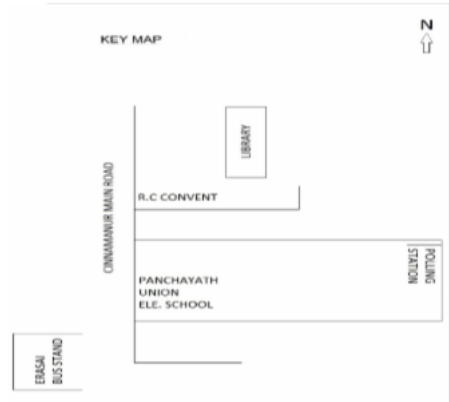

Key MAP View