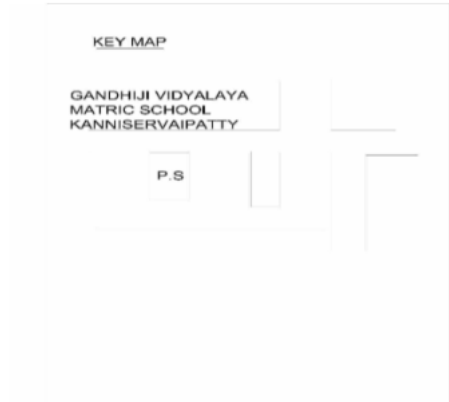

வாக்காளர் பதிவு அலுவலரின்
கையொப்பம்

Nazri Naksha

Google Map View

Polling Station Building Front View

Polling Station Front View

Cad View

Key MAP View

1 பெயர் : ஜானகி - கணவர் பெயர்: மாரிமுத்து - வீட்டு எண் : 1 வயது : 38 பாலினம் : பெண் Photo is available	XSW0508358	2 பெயர் : கிருஷ்ணவேணி - கணவர் பெயர்: சத்திய ராகவன் - வீட்டு எண் : 2 வயது : 39 பாலினம் : பெண் Photo is available	XSW0814509	3 பெயர் : பாணுபிரியா - தந்தையின் பெயர்: மகேஷ் - வீட்டு எண் : 2-10 வயது : 34 பாலினம் : பெண் Photo is available	XSW1125590
4 பெயர் : பவானி - தந்தையின் பெயர்: மகேஷ் - வீட்டு எண் : 2-10 வயது : 28 பாலினம் : பெண் Photo is available	XSW1125608	5 பெயர் : ஈஸ்வரன் - தந்தையின் பெயர்: சின்னக்குமார் - வீட்டு எண் : 2-60 வயது : 41 பாலினம் : ஆண் Photo is available	CRN3471455	6 பெயர் : ரஞ்சிதம் - கணவர் பெயர்: ஈஸ்வரன் - வீட்டு எண் : 2-60 வயது : 31 பாலினம் : பெண் Photo is available	XSW1125756
7 பெயர் : முனியம்மாள் - தந்தையின் பெயர்: ஈஸ்வரன் - வீட்டு எண் : 2W வயது : 39 பாலினம் : பெண் Photo is available	XSW1013929	8 பெயர் : தனலட்சுமி - தந்தையின் பெயர்: கணேசன் - வீட்டு எண் : 2W-49 வயது : 37 பாலினம் : பெண் Photo is available	XSW1216076	9 பெயர் : கண்ணன் - தந்தையின் பெயர்: சபாபதி - வீட்டு எண் : 2W-68 வயது : 33 பாலினம் : ஆண் Photo is available	XSW1216068
10 பெயர் : கோமதி கி தந்தையின் பெயர்: கிருஷ்ணன் ஈ வீட்டு எண் : 3-2 வயது : 22 பாலினம் : பெண் Photo is available	XSW2565604	11 பெயர் : சின்னச்சாமி - தந்தையின் பெயர்: சாமியப்பத்தேவர் - வீட்டு எண் : 4 வயது : 86 பாலினம் : ஆண் Photo is available	XSW1769603	12 பெயர் : ரத்தினம் - கணவர் பெயர்: சின்னச்சாமி - வீட்டு எண் : 4 வயது : 71 பாலினம் : பெண் Photo is available	XSW1769611
13 பெயர் : ஞானசுந்தரன் - தந்தையின் பெயர்: சின்னச்சாமி - வீட்டு எண் : 4 வயது : 42 பாலினம் : ஆண் Photo is available	CRN2628527	14 பெயர் : முத்துபிரபா - கணவர் பெயர்: ஞானசுந்தரன் - வீட்டு எண் : 4 வயது : 42 பாலினம் : பெண் Photo is available	CRN2627370	15 பெயர் : செல்வ குமார் தந்தையின் பெயர்: முருகன் வீட்டு எண் : 7 வா-3 வயது : 24 பாலினம் : ஆண் Photo is available	XSW2222479
16 பெயர் : சூர்யா தந்தையின் பெயர்: மதிவாணன் வீட்டு எண் : 7 வா-3 வயது : 23 பாலினம் : ஆண் Photo is available	XSW2222552	17 பெயர் : முனியப்பன் - தந்தையின் பெயர்: பைனாத்தேவர் - வீட்டு எண் : 8 வயது : 56 பாலினம் : ஆண் Photo is available	XSW1769637	18 பெயர் : கார்த்திகேயன் - தந்தையின் பெயர்: ஓண்டிவீரன் - வீட்டு எண் : 8 வயது : 39 பாலினம் : ஆண் Photo is available	XSW0288720
19 பெயர் : கார்த்திகேயன் - தந்தையின் பெயர்: முனியப்பன் - வீட்டு எண் : 8 வயது : 35 பாலினம் : ஆண் Photo is available	XSW0812453	20 பெயர் : செல்வராணி - கணவர் பெயர்: கார்த்திக்ராஜா - வீட்டு எண் : 8 வயது : 32 பாலினம் : பெண் Photo is available	XSW0812479	21 பெயர் : ஈஸ்வரன் - தந்தையின் பெயர்: அய்யனத்தேவர் - வீட்டு எண் : 9 வயது : 62 பாலினம் : ஆண் Photo is available	XSW1769645
22 பெயர் : பிச்சைமணி - கணவர் பெயர்: ஈஸ்வரன் - வீட்டு எண் : 9 வயது : 58 பாலினம் : பெண் Photo is available	XSW1769652	# 23 பெயர் : மணி காட்டுராஜா தந்தையின் பெயர்: காட்டுராஜா வீட்டு எண் : 9 வயது : 36 பாலினம் : ஆண் Photo is available	XSW1125624	24 பெயர் : முனியாண்டி - தந்தையின் பெயர்: ஈஸ்வரன் - வீட்டு எண் : 9 வயது : 36 பாலினம் : ஆண் Photo is available	XSW0508366
25 பெயர் : பஞ்சு - தந்தையின் பெயர்: ஈஸ்வரன் - வீட்டு எண் : 9 வயது : 36 பாலினம் : பெண் Photo is available	XSW0288944	26 பெயர் : மகேஷ் வரி கணவர் பெயர்: முனியாண்டி வீட்டு எண் : 9 வயது : 28 பாலினம் : பெண் Photo is available	XSW2161305	27 பெயர் : பாப்பா - தந்தையின் பெயர்: சங்கிலிசேர்வை - வீட்டு எண் : 9A வயது : 70 பாலினம் : பெண் Photo is available	XSW0289157
28 பெயர் : மகேஷ் - தந்தையின் பெயர்: வேலுச்சாமி - வீட்டு எண் : 10 வயது : 66 பாலினம் : ஆண் Photo is available	XSW1769660	29 பெயர் : முருகேஸ்வரி - கணவர் பெயர்: மகேஷ் - வீட்டு எண் : 10 வயது : 55 பாலினம் : பெண் Photo is available	CRN1363852	30 பெயர் : இராக்கம்மாள் - கணவர் பெயர்: மகேஷ் - வீட்டு எண் : 10 வயது : 53 பாலினம் : பெண் Photo is available	XSW1769678