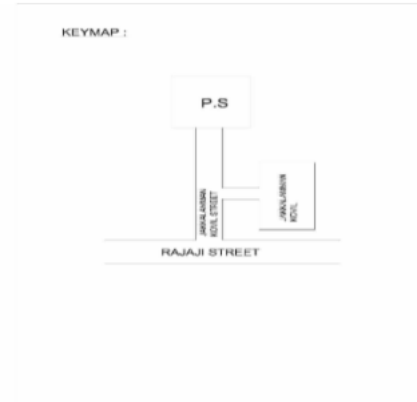

Key MAP View