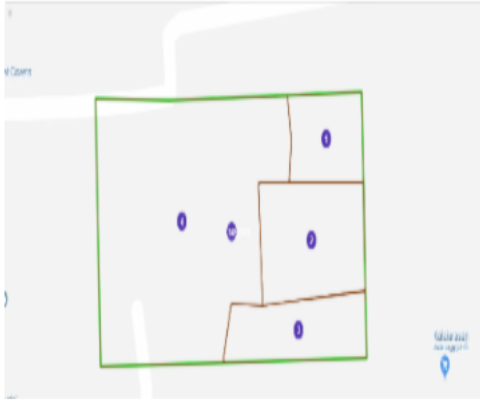

### 3. வாக்குச் சாவடியின் விவரங்கள்

<p><b>வாக்குச் சாவடியின் எண் மற்றும் பெயர் :</b> 167 - கள்ளர் துவக்கப்பள்ளி, மேற்குபக்க கட்டிடம் கோம்பை</p> <p><b>வாக்குச் சாவடியின் முகவரி :</b> கள்ளர் துவக்கப்பள்ளி, மேற்குபக்க கட்டிடம் கோம்பை</p>	<p><b>வாக்குச் சாவடியின் வகைப்பாடு (ஆண்/பெண்/பொது)</b></p> <p><b>துணை வாக்குச் சாவடிகளின் எண்ணிக்கை :</b></p>	<p><b>பொது</b></p> <p style="font-size: 24px;">0</p>
--	---	--

### 4. வாக்காளர்களின் எண்ணிக்கை

தொடங்கும் வரிசை எண்	முடியும் வரிசை எண்.	நிகர வாக்காளர்களின் எண்ணிக்கை			
		ஆண்	பெண்	மூன்றாம் பாலினம்	மொத்தம்
1	495	222	268	0	490

கையொப்பம்

Nazri Naksha

Google Map View

Polling Station Building Front View