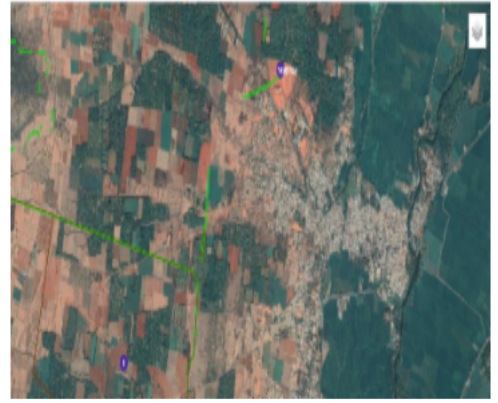

Google Map View