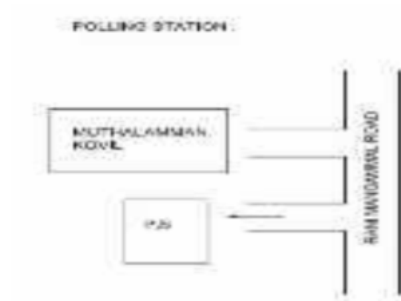

வாக்காளர் பதிவு அலுவலரின்  
கையொப்பம்

Nazri Naksha

Google Map View

Polling Station Building Front View

Polling Station Front View

Cad View

Key MAP View

|    |            |   |                    |    |            |  |                    |    |            |   |                    |
|----|------------|---|--------------------|----|------------|--|--------------------|----|------------|---|--------------------|
| 1  | XSW0665679 | பெயர் : ஈஸ்வரி -<br>கணவர் பெயர்: சந்தனக்குமார் -<br>வீட்டு எண் : 1<br>வயது : 40 பாலினம் : பெண்                  | Photo is available | 2  | XSW0665646 | பெயர் : ராஜேஸ்வரி -<br>கணவர் பெயர்: ராஜேஷ்கண்ணன் -<br>வீட்டு எண் : 1<br>வயது : 39 பாலினம் : பெண்             | Photo is available | 3  | XSW0665653 | பெயர் : லாவண்யா -<br>கணவர் பெயர்: ஜெயராம் -<br>வீட்டு எண் : 1<br>வயது : 37 பாலினம் : பெண்                       | Photo is available |
| 4  | XSW0665570 | பெயர் : புனிதா -<br>தந்தையின் பெயர்: பவுன் -<br>வீட்டு எண் : 1<br>வயது : 33 பாலினம் : பெண்                      | Photo is available | 5  | XSW1435239 | பெயர் : லட்சுமி பிரியா<br>தந்தையின் பெயர்: குமார்<br>வீட்டு எண் : 1<br>வயது : 25 பாலினம் : பெண்              | Photo is available | 6  | XSW0357558 | பெயர் : செந்தில்குமார் -<br>தந்தையின் பெயர்: பாண்டியர் -<br>வீட்டு எண் : 1-6<br>வயது : 51 பாலினம் : ஆண்         | Photo is available |
| 7  | XSW1807080 | பெயர் : மீனாட்சி -<br>கணவர் பெயர்: முத்துவேல் -<br>வீட்டு எண் : 1-7-26<br>வயது : 72 பாலினம் : பெண்              | Photo is available | 8  | XSW1807098 | பெயர் : காளிமுத்து -<br>தந்தையின் பெயர்: முத்துவேல் -<br>வீட்டு எண் : 1-7-26<br>வயது : 51 பாலினம் : ஆண்      | Photo is available | 9  | HNW1955657 | பெயர் : மீனா -<br>தந்தையின் பெயர்: காளிமுத்து -<br>வீட்டு எண் : 1-7-26<br>வயது : 44 பாலினம் : பெண்              | Photo is available |
| 10 | XSW0357004 | பெயர் : பிரேமா -<br>கணவர் பெயர்: லோகநாதன் -<br>வீட்டு எண் : 2<br>வயது : 51 பாலினம் : பெண்                       | Photo is available | 11 | XSW0357491 | பெயர் : அருண்சுக்ரவர்த்தி -<br>தந்தையின் பெயர்: ஜெயபாலன் -<br>வீட்டு எண் : 2<br>வயது : 37 பாலினம் : ஆண்      | Photo is available | 12 | XSW0357509 | பெயர் : ராமபாலஜி -<br>தந்தையின் பெயர்: ஜெயபாலன் -<br>வீட்டு எண் : 2<br>வயது : 35 பாலினம் : ஆண்                  | Photo is available |
| 13 | XSW2502409 | பெயர் : ரங்கேஷ்பாண்டியன் பா தி<br>தந்தையின் பெயர்: திருமலை ராஜன்<br>வீட்டு எண் : 2-3<br>வயது : 20 பாலினம் : ஆண் | Photo is available | 14 | XSW1807106 | பெயர் : ஆண்டாள் -<br>கணவர் பெயர்: ராசுகவுண்டர் -<br>வீட்டு எண் : 2-3-1<br>வயது : 71 பாலினம் : பெண்           | Photo is available | 15 | HNW3256187 | பெயர் : குமரேசன் -<br>தந்தையின் பெயர்: சுருளிபொம்மையகவுண்டர் -<br>வீட்டு எண் : 2-3-2<br>வயது : 70 பாலினம் : ஆண் | Photo is available |
| 16 | XSW1807122 | பெயர் : கார்த்திகேயன் -<br>தந்தையின் பெயர்: குமரேசன் -<br>வீட்டு எண் : 2-3-2<br>வயது : 51 பாலினம் : ஆண்         | Photo is available | 17 | HNW1234376 | பெயர் : கண்ணன் -<br>தந்தையின் பெயர்: சன்னாசி -<br>வீட்டு எண் : 2-3-7<br>வயது : 44 பாலினம் : ஆண்              | Photo is available | 18 | XSW1807155 | பெயர் : முருகேசன் -<br>தந்தையின் பெயர்: நடுசுருளியாண்டி -<br>வீட்டு எண் : 2-3-8<br>வயது : 72 பாலினம் : ஆண்      | Photo is available |
| 19 | XSW1807163 | பெயர் : வசந்தா -<br>தந்தையின் பெயர்: முருகேசன் -<br>வீட்டு எண் : 2-3-8<br>வயது : 70 பாலினம் : பெண்              | Photo is available | 20 | XSW1807171 | பெயர் : லோகமணி -<br>கணவர் பெயர்: ராசுகவுடர் -<br>வீட்டு எண் : 2-3-9<br>வயது : 73 பாலினம் : பெண்              | Photo is available | 21 | HNW1960954 | பெயர் : சஞ்சீவி -<br>கணவர் பெயர்: ராமசாமி -<br>வீட்டு எண் : 2-3-10<br>வயது : 76 பாலினம் : பெண்                  | Photo is available |
| 22 | HNW3594934 | பெயர் : பரசுராமன் -<br>தந்தையின் பெயர்: சுருளியாண்டி -<br>வீட்டு எண் : 2-3-10B<br>வயது : 56 பாலினம் : ஆண்       | Photo is available | 23 | XSW1807197 | பெயர் : மணிகண்டன் -<br>தந்தையின் பெயர்: வீராச்சாமி -<br>வீட்டு எண் : 2-3-12<br>வயது : 50 பாலினம் : ஆண்       | Photo is available | 24 | HNW3303401 | பெயர் : சூதா -<br>கணவர் பெயர்: மணிகண்டன் -<br>வீட்டு எண் : 2-3-12<br>வயது : 43 பாலினம் : பெண்                   | Photo is available |
| 25 | XSW1807205 | பெயர் : சுருளியாண்டவர் -<br>தந்தையின் பெயர்: அய்யாவுகவுடர் -<br>வீட்டு எண் : 2-3-13<br>வயது : 56 பாலினம் : ஆண்  | Photo is available | 26 | XSW1807213 | பெயர் : கன்னையன் -<br>தந்தையின் பெயர்: ரெங்கசாமிகவுடர் -<br>வீட்டு எண் : 2-4-1<br>வயது : 66 பாலினம் : ஆண்    | Photo is available | 27 | XSW1807221 | பெயர் : ஆனந்தி -<br>கணவர் பெயர்: கன்னையன் -<br>வீட்டு எண் : 2-4-1<br>வயது : 58 பாலினம் : பெண்                   | Photo is available |
| 28 | HNW1303411 | பெயர் : சூதன் -<br>தந்தையின் பெயர்: கன்னையன் -<br>வீட்டு எண் : 2-4-1<br>வயது : 41 பாலினம் : ஆண்                 | Photo is available | 29 | XSW1807239 | பெயர் : இராமமூர்த்தி -<br>தந்தையின் பெயர்: பெருமாள்சவுடர் -<br>வீட்டு எண் : 2-4-2<br>வயது : 83 பாலினம் : ஆண் | Photo is available | 30 | XSW1807262 | பெயர் : குலோத்துங்கன் -<br>தந்தையின் பெயர்: இராமமூர்த்தி -<br>வீட்டு எண் : 2-4-2<br>வயது : 55 பாலினம் : ஆண்     | Photo is available |