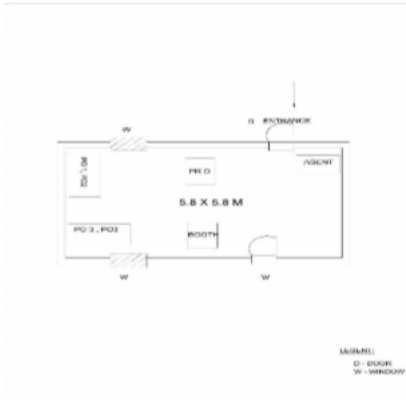

வாக்காளர் பதிவு அலுவலரின்  
கையொப்பம்

Nazri Naksha

Google Map View

Polling Station Building Front View

Polling Station Front View

Cad View

Key MAP View

|    |            |   |                    |    |            |  |                    |    |            |   |                    |
|----|------------|---|--------------------|----|------------|--|--------------------|----|------------|---|--------------------|
| 1  | XSW0665679 | பெயர் : ஈஸ்வரி -<br>கணவர் பெயர்: சந்தனக்குமார் -<br>வீட்டு எண் : 1<br>வயது : 40 பாலினம் : பெண்                  | Photo is available | 2  | XSW0665646 | பெயர் : ராஜேஸ்வரி -<br>கணவர் பெயர்: ராஜேஷ்கண்ணன் -<br>வீட்டு எண் : 1<br>வயது : 39 பாலினம் : பெண்             | Photo is available | 3  | XSW0665653 | பெயர் : லாவண்யா -<br>கணவர் பெயர்: ஜெயராம் -<br>வீட்டு எண் : 1<br>வயது : 37 பாலினம் : பெண்                       | Photo is available |
| 4  | XSW0665570 | பெயர் : புனிதா -<br>தந்தையின் பெயர்: பவுன் -<br>வீட்டு எண் : 1<br>வயது : 33 பாலினம் : பெண்                      | Photo is available | 5  | XSW1435239 | பெயர் : லட்சுமி பிரியா<br>தந்தையின் பெயர்: குமார்<br>வீட்டு எண் : 1<br>வயது : 25 பாலினம் : பெண்              | Photo is available | 6  | XSW0357558 | பெயர் : செந்தில்குமார் -<br>தந்தையின் பெயர்: பாண்டியர் -<br>வீட்டு எண் : 1-6<br>வயது : 51 பாலினம் : ஆண்         | Photo is available |
| 7  | XSW1807080 | பெயர் : மீனாட்சி -<br>கணவர் பெயர்: முத்துவேல் -<br>வீட்டு எண் : 1-7-26<br>வயது : 72 பாலினம் : பெண்              | Photo is available | 8  | XSW1807098 | பெயர் : காளிமுத்து -<br>தந்தையின் பெயர்: முத்துவேல் -<br>வீட்டு எண் : 1-7-26<br>வயது : 51 பாலினம் : ஆண்      | Photo is available | 9  | HNW1955657 | பெயர் : மீனா -<br>தந்தையின் பெயர்: காளிமுத்து -<br>வீட்டு எண் : 1-7-26<br>வயது : 44 பாலினம் : பெண்              | Photo is available |
| 10 | XSW0357004 | பெயர் : பிரேமா -<br>கணவர் பெயர்: லோகநாதன் -<br>வீட்டு எண் : 2<br>வயது : 51 பாலினம் : பெண்                       | Photo is available | 11 | XSW0357491 | பெயர் : அருண்சுக்ரவர்த்தி -<br>தந்தையின் பெயர்: ஜெயபாலன் -<br>வீட்டு எண் : 2<br>வயது : 37 பாலினம் : ஆண்      | Photo is available | 12 | XSW0357509 | பெயர் : ராமபாலஜி -<br>தந்தையின் பெயர்: ஜெயபாலன் -<br>வீட்டு எண் : 2<br>வயது : 35 பாலினம் : ஆண்                  | Photo is available |
| 13 | XSW2502409 | பெயர் : ரங்கேஷ்பாண்டியன் பா தி<br>தந்தையின் பெயர்: திருமலை ராஜன்<br>வீட்டு எண் : 2-3<br>வயது : 20 பாலினம் : ஆண் | Photo is available | 14 | XSW1807106 | பெயர் : ஆண்டாள் -<br>கணவர் பெயர்: ராசுகவுண்டர் -<br>வீட்டு எண் : 2-3-1<br>வயது : 71 பாலினம் : பெண்           | Photo is available | 15 | HNW3256187 | பெயர் : குமரேசன் -<br>தந்தையின் பெயர்: சுருளிபொம்மையகவுண்டர் -<br>வீட்டு எண் : 2-3-2<br>வயது : 70 பாலினம் : ஆண் | Photo is available |
| 16 | XSW1807122 | பெயர் : கார்த்திகேயன் -<br>தந்தையின் பெயர்: குமரேசன் -<br>வீட்டு எண் : 2-3-2<br>வயது : 51 பாலினம் : ஆண்         | Photo is available | 17 | HNW1234376 | பெயர் : கண்ணன் -<br>தந்தையின் பெயர்: சன்னாசி -<br>வீட்டு எண் : 2-3-7<br>வயது : 44 பாலினம் : ஆண்              | Photo is available | 18 | XSW1807155 | பெயர் : முருகேசன் -<br>தந்தையின் பெயர்: நடுசுருளியாண்டி -<br>வீட்டு எண் : 2-3-8<br>வயது : 72 பாலினம் : ஆண்      | Photo is available |
| 19 | XSW1807163 | பெயர் : வசந்தா -<br>தந்தையின் பெயர்: முருகேசன் -<br>வீட்டு எண் : 2-3-8<br>வயது : 70 பாலினம் : பெண்              | Photo is available | 20 | XSW1807171 | பெயர் : லோகமணி -<br>கணவர் பெயர்: ராசுகவுடர் -<br>வீட்டு எண் : 2-3-9<br>வயது : 73 பாலினம் : பெண்              | Photo is available | 21 | HNW1960954 | பெயர் : சஞ்சீவி -<br>கணவர் பெயர்: ராமசாமி -<br>வீட்டு எண் : 2-3-10<br>வயது : 76 பாலினம் : பெண்                  | Photo is available |
| 22 | HNW3594934 | பெயர் : பரசுராமன் -<br>தந்தையின் பெயர்: சுருளியாண்டி -<br>வீட்டு எண் : 2-3-10B<br>வயது : 56 பாலினம் : ஆண்       | Photo is available | 23 | XSW1807197 | பெயர் : மணிகண்டன் -<br>தந்தையின் பெயர்: வீராச்சாமி -<br>வீட்டு எண் : 2-3-12<br>வயது : 50 பாலினம் : ஆண்       | Photo is available | 24 | HNW3303401 | பெயர் : சூதா -<br>கணவர் பெயர்: மணிகண்டன் -<br>வீட்டு எண் : 2-3-12<br>வயது : 43 பாலினம் : பெண்                   | Photo is available |
| 25 | XSW1807205 | பெயர் : சுருளியாண்டவர் -<br>தந்தையின் பெயர்: அய்யாவுகவுடர் -<br>வீட்டு எண் : 2-3-13<br>வயது : 56 பாலினம் : ஆண்  | Photo is available | 26 | XSW1807213 | பெயர் : கன்னையன் -<br>தந்தையின் பெயர்: ரெங்கசாமிகவுடர் -<br>வீட்டு எண் : 2-4-1<br>வயது : 66 பாலினம் : ஆண்    | Photo is available | 27 | XSW1807221 | பெயர் : ஆனந்தி -<br>கணவர் பெயர்: கன்னையன் -<br>வீட்டு எண் : 2-4-1<br>வயது : 58 பாலினம் : பெண்                   | Photo is available |
| 28 | HNW1303411 | பெயர் : சூதன் -<br>தந்தையின் பெயர்: கன்னையன் -<br>வீட்டு எண் : 2-4-1<br>வயது : 41 பாலினம் : ஆண்                 | Photo is available | 29 | XSW1807239 | பெயர் : இராமமூர்த்தி -<br>தந்தையின் பெயர்: பெருமாள்சவுடர் -<br>வீட்டு எண் : 2-4-2<br>வயது : 83 பாலினம் : ஆண் | Photo is available | 30 | XSW1807262 | பெயர் : குலோத்துங்கன் -<br>தந்தையின் பெயர்: இராமமூர்த்தி -<br>வீட்டு எண் : 2-4-2<br>வயது : 55 பாலினம் : ஆண்     | Photo is available |