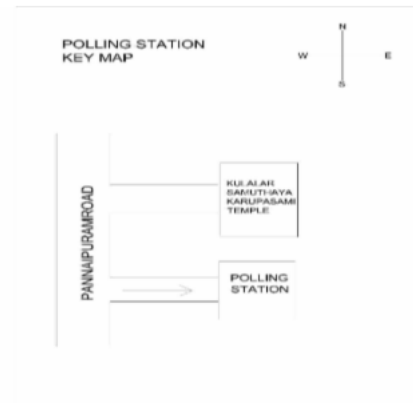

Key MAP View