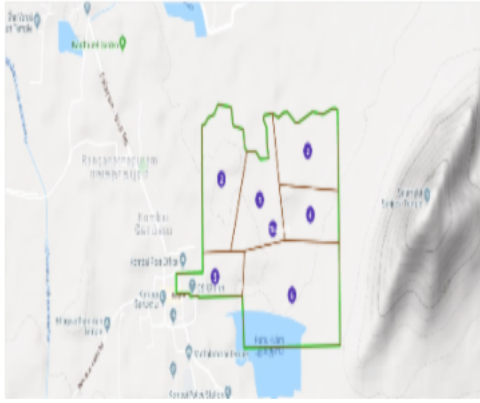

3. வாக்குச் சாவடியின் விவரங்கள்

<p>வாக்குச் சாவடியின் எண் மற்றும் பெயர் :</p> <p>174 - ஊராட்சி ஒன்றிய நடுநிலைப்பள்ளி, மேற்குப்பகுதி கோம்பை</p> <p>வாக்குச் சாவடியின் முகவரி :</p> <p>ஊராட்சி ஒன்றிய நடுநிலைப்பள்ளி, மேற்குப்பகுதி கோம்பை</p>	<p>வாக்குச் சாவடியின் வகைப்பாடு (ஆண்/பெண்/பொது)</p>	<p>பொது</p>
	<p>துணை வாக்குச் சாவடிகளின் எண்ணிக்கை :</p>	<p>0</p>

4. வாக்காளர்களின் எண்ணிக்கை

தொடங்கும் வரிசை எண்	முடியும் வரிசை எண்.	நிகர வாக்காளர்களின் எண்ணிக்கை			
		ஆண்	பெண்	மூன்றாம் பாலினம்	மொத்தம்
1	710	358	349	0	707

கையொப்பம்

Nazri Naksha

Google Map View

Polling Station Building Front View