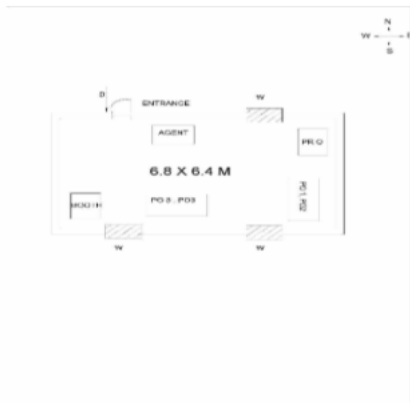

வாக்காளர் பதிவு அலுவலரின்  
கையொப்பம்

**Nazri Naksha**

**Google Map View**

**Polling Station Building Front View**

**Polling Station Front View**

**Cad View**

**Key MAP View**

1 பெயர் : லட்சுமி - கணவர் பெயர்: ஜெயராஜ் - வீட்டு எண் : 1 வயது : 65 பாலினம் : பெண்	XSW0948182 Photo is available	2 பெயர் : சந்திரா - கணவர் பெயர்: கார்த்திக்கேயன் - வீட்டு எண் : 1 வயது : 38 பாலினம் : பெண்	XSW0948240 Photo is available	3 பெயர் : மீராமைதீன் சபீக் - தந்தையின் பெயர்: முகம்மது யூசுப் - வீட்டு எண் : 1 வயது : 35 பாலினம் : ஆண்	XSW0436923 Photo is available
4 பெயர் : செல்வம் - தந்தையின் பெயர்: சின்னசாமி - வீட்டு எண் : 1 வயது : 32 பாலினம் : ஆண்	XSW0668194 Photo is available	5 பெயர் : செந்தில் - தந்தையின் பெயர்: மணி - வீட்டு எண் : 2-6-10 வயது : 38 பாலினம் : ஆண்	XSW0065540 Photo is available	6 பெயர் : எபிநேசர் தந்தையின் பெயர்: கிருபாகரன் - வீட்டு எண் : 2-6-10 வயது : 38 பாலினம் : ஆண்	XSW0065508 Photo is available
Q 7 பெயர் : அன்வர்தீன் - தந்தையின் பெயர்: செளகத் அலி வீட்டு எண் : 3-2-2 வயது : 48 பாலினம் : ஆண்	XSW0436949 Photo is available	8 பெயர் : ராமகிருஷ்ணன் - தந்தையின் பெயர்: திம்மிசெட்டியார் - வீட்டு எண் : 3-7-14 வயது : 62 பாலினம் : ஆண்	XSW1796077 Photo is available	9 பெயர் : வினோஜா கணவர் பெயர்: சரவணகுமார் வீட்டு எண் : 3-100 வயது : 28 பாலினம் : பெண்	XSW2374866 Photo is available
10 பெயர் : முத்தழகு - தந்தையின் பெயர்: முத்துராமலிங்கம் - வீட்டு எண் : 5 வயது : 57 பாலினம் : ஆண்	XSW0292144 Photo is available	11 பெயர் : மீனாட்சி - கணவர் பெயர்: முத்தழகு - வீட்டு எண் : 5 வயது : 48 பாலினம் : பெண்	XSW0292151 Photo is available	12 பெயர் : தவமணி - தந்தையின் பெயர்: பாலகிருஷ்ணன் - வீட்டு எண் : 5 வயது : 44 பாலினம் : ஆண்	XSW0667865 Photo is available
13 பெயர் : நாகலட்சுமி - கணவர் பெயர்: தவமணி - வீட்டு எண் : 5 வயது : 41 பாலினம் : பெண்	XSW0668400 Photo is available	# 14 பெயர் : கரண் முத்தழகு தந்தையின் பெயர்: முத்தழகு - வீட்டு எண் : 5-7-11 வயது : 28 பாலினம் : ஆண்	XSW1274687 Photo is available	15 பெயர் : தாரணி தந்தையின் பெயர்: மணிகண்டன் வீட்டு எண் : 6-11-5 வயது : 21 பாலினம் : பெண்	XSW2376481 Photo is available
16 பெயர் : இந்ராகாந்தி - தந்தையின் பெயர்: ரவீந்திரன் - வீட்டு எண் : 7 வயது : 38 பாலினம் : பெண்	XSW0772095 Photo is available	17 பெயர் : ஆனந்தராஜ் - தந்தையின் பெயர்: மரியஅந்தோணி - வீட்டு எண் : 8 வயது : 31 பாலினம் : ஆண்	XSW0948323 Photo is available	18 பெயர் : சத்தியவாணி - கணவர் பெயர்: காந்தி - வீட்டு எண் : 8-4-5 வயது : 54 பாலினம் : பெண்	XSW0772012 Photo is available
19 பெயர் : செல்லப்பாண்டி - தந்தையின் பெயர்: காந்தி - வீட்டு எண் : 8-4-53-8 வயது : 34 பாலினம் : ஆண்	XSW0772020 Photo is available	# 20 பெயர் : கலைச்செல்வி வெங்கடேஸ்வரன் தந்தையின் பெயர்: வெங்கடேஸ்வரா - வீட்டு எண் : 10 வயது : 40 பாலினம் : பெண்	XSW0436956 Photo is available	21 பெயர் : அனுராதா - கணவர் பெயர்: ராஜாராம் - வீட்டு எண் : 10A வயது : 44 பாலினம் : பெண்	XSW0292060 Photo is available
Q 22 பெயர் : முத்துக்குமார் - தந்தையின் பெயர்: திருநாவுக்கரசு வீட்டு எண் : 11 வயது : 40 பாலினம் : ஆண்	XSW0292102 Photo is available	23 பெயர் : அருண் பிரசாத் தாயின் பெயர்: உமா ராணி வீட்டு எண் : 11 வயது : 34 பாலினம் : ஆண்	XSW2332997 Photo is available	Q 24 பெயர் : காயத்ரி - தந்தையின் பெயர்: ஆண்டவர் வீட்டு எண் : 11 வயது : 31 பாலினம் : பெண்	XSW0948331 Photo is available
25 பெயர் : த. மணிகண்டன் தந்தையின் பெயர்: தவமணி வீட்டு எண் : 11 வயது : 20 பாலினம் : ஆண்	XSW2518678 Photo is available	26 பெயர் : சத்ய ஸ்ரீ - தந்தையின் பெயர்: கல்யாணசுந்தரம் - வீட்டு எண் : 11-1-1 வயது : 31 பாலினம் : பெண்	XSW0948307 Photo is available	27 பெயர் : லட்சுமியம்மாள் - கணவர் பெயர்: ராஜாமணி - வீட்டு எண் : 11-1-35 வயது : 74 பாலினம் : பெண்	XSW1796085 Photo is available
28 பெயர் : புஷ்பம் - கணவர் பெயர்: முருகேஷன் - வீட்டு எண் : 11-1-36 வயது : 67 பாலினம் : பெண்	HNW1234681 Photo is available	29 பெயர் : அன்னம்மாள் தாயின் பெயர்: கணேசன் வீட்டு எண் : 11/2/16 வயது : 73 பாலினம் : பெண்	XSW2164614 Photo is available	30 பெயர் : முனியம்மாள் கணவர் பெயர்: முனீஸ்வரன் வீட்டு எண் : 11/2/16 வயது : 47 பாலினம் : பெண்	XSW2164630 Photo is available