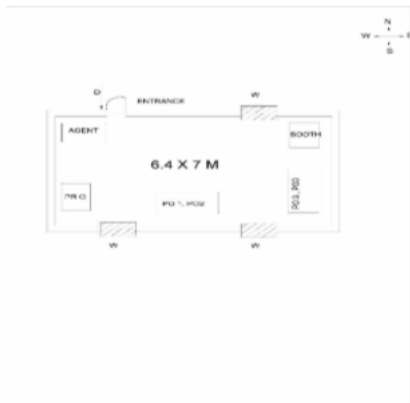

வாக்காளர் பதிவு அலுவலரின்
கையொப்பம்

Nazri Naksha

Google Map View

Polling Station Building Front View

Polling Station Front View

Cad View

Key MAP View

1	XSW0292425	பெயர் : அருண்மாமர்கல் - தந்தையின் பெயர்: சதானந்தம் - வீட்டு எண் : 1 வயது : 45 பாலினம் : ஆண்	Photo is available	2	XSW0292169	பெயர் : முத்துராணி - கணவர் பெயர்: ராஜா - வீட்டு எண் : 1 வயது : 35 பாலினம் : பெண்	Photo is available	3	XSW1187053	பெயர் : ஜமீலா ராணி தந்தையின் பெயர்: அப்துல் மசீது வீட்டு எண் : 1 வயது : 34 பாலினம் : பெண்	Photo is available
4	XSW1797406	பெயர் : சதானந்தன் - தந்தையின் பெயர்: பழனியாண்டி - வீட்டு எண் : 1-2-1 வயது : 74 பாலினம் : ஆண்	Photo is available	5	XSW1797414	பெயர் : அமுதா - தந்தையின் பெயர்: பழனியாண்டி - வீட்டு எண் : 1-2-1 வயது : 62 பாலினம் : பெண்	Photo is available	6	XSW1797422	பெயர் : அசோக்குமார் - தந்தையின் பெயர்: முருகேசன் - வீட்டு எண் : 1-2-1 வயது : 52 பாலினம் : ஆண்	Photo is available
7	XSW1797430	பெயர் : ராஜா - தந்தையின் பெயர்: முருகேசன் - வீட்டு எண் : 1-2-1 வயது : 49 பாலினம் : ஆண்	Photo is available	8	HNW3304276	பெயர் : நந்தினிதேவி - தந்தையின் பெயர்: ராமகிருஷ்ணன் - வீட்டு எண் : 1-2-1 வயது : 49 பாலினம் : பெண்	Photo is available	9	XSW1797448	பெயர் : ராமகிருஷ்ணன் - தந்தையின் பெயர்: முருகன் - வீட்டு எண் : 1-2-2 வயது : 57 பாலினம் : ஆண்	Photo is available
10	XSW1797455	பெயர் : ஆசைமுருகன் - தந்தையின் பெயர்: முருகன் - வீட்டு எண் : 1-2-2 வயது : 55 பாலினம் : ஆண்	Photo is available	11	XSW1797463	பெயர் : நாகரத்தினம் - கணவர் பெயர்: ஆசைமுருகன் - வீட்டு எண் : 1-2-2 வயது : 50 பாலினம் : பெண்	Photo is available	12	XSW1797489	பெயர் : பரங்கிரி - தந்தையின் பெயர்: சுப்பையா - வீட்டு எண் : 1-2-5 வயது : 86 பாலினம் : ஆண்	Photo is available
13	HNW1202647	பெயர் : மயில்தாய் - கணவர் பெயர்: பரங்கிரி - வீட்டு எண் : 1-2-5 வயது : 83 பாலினம் : பெண்	Photo is available	14	HNW1203090	பெயர் : சுருளிமுருகன் - தந்தையின் பெயர்: மாரிமுத்து - வீட்டு எண் : 1-2-6 வயது : 60 பாலினம் : ஆண்	Photo is available	15	XSW1797505	பெயர் : சுப்புராஜ் - தந்தையின் பெயர்: கருப்பணன் - வீட்டு எண் : 1-2-13 வயது : 72 பாலினம் : ஆண்	Photo is available
16	XSW1797513	பெயர் : மூர்த்தி - தந்தையின் பெயர்: கருப்பணன் - வீட்டு எண் : 1-2-13 வயது : 68 பாலினம் : ஆண்	Photo is available	17	XSW1797521	பெயர் : இந்திராணி - கணவர் பெயர்: சுப்புராஜ் - வீட்டு எண் : 1-2-13 வயது : 66 பாலினம் : பெண்	Photo is available	18	XSW1797539	பெயர் : தனம் - கணவர் பெயர்: மூர்த்தி - வீட்டு எண் : 1-2-13 வயது : 61 பாலினம் : பெண்	Photo is available
19	XSW1797547	பெயர் : இளமுருகன் க தந்தையின் பெயர்: கருப்பணன் - வீட்டு எண் : 1-2-13 வயது : 60 பாலினம் : ஆண்	Photo is available	20	XSW1797562	பெயர் : முத்துலட்சுமி - கணவர் பெயர்: மாரியப்பன் - வீட்டு எண் : 1-2-15 வயது : 72 பாலினம் : பெண்	Photo is available	21	XSW1797554	பெயர் : கிரேஸ் - கணவர் பெயர்: சுப்பையா வீட்டு எண் : 1-2-15 வயது : 70 பாலினம் : பெண்	Photo is available
22	XSW1797596	பெயர் : கதிரேசன் - தந்தையின் பெயர்: மாரியப்பன் - வீட்டு எண் : 1-2-15 வயது : 52 பாலினம் : ஆண்	Photo is available	23	XSW1797604	பெயர் : பாண்டியராஜா - தந்தையின் பெயர்: சுப்பையா - வீட்டு எண் : 1-2-15 வயது : 49 பாலினம் : ஆண்	Photo is available	24	HNW1234202	பெயர் : சண்முகராஜா - தந்தையின் பெயர்: மாரியப்பன் - வீட்டு எண் : 1-2-15 வயது : 46 பாலினம் : ஆண்	Photo is available
25	XSW0948471	பெயர் : திவ்யா பா கணவர் பெயர்: பாண்டியராஜா - வீட்டு எண் : 1-2-15 வயது : 33 பாலினம் : பெண்	Photo is available	26	XSW1797612	பெயர் : காசியம்மாள் - கணவர் பெயர்: கருப்பையா - வீட்டு எண் : 1-2-19 வயது : 73 பாலினம் : பெண்	Photo is available	27	XSW1797620	பெயர் : முருகன் - தந்தையின் பெயர்: கருப்பையா - வீட்டு எண் : 1-2-19 வயது : 59 பாலினம் : ஆண்	Photo is available
28	XSW1797638	பெயர் : பொன்மதி - கணவர் பெயர்: முருகன் - வீட்டு எண் : 1-2-19 வயது : 54 பாலினம் : பெண்	Photo is available	29	XSW1015924	பெயர் : ராஜதுரை - தந்தையின் பெயர்: முருகன் - வீட்டு எண் : 1-2-19 வயது : 29 பாலினம் : ஆண்	Photo is available	30	XSW1797646	பெயர் : பவுந்தாய் கணவர் பெயர்: சிவராம் - வீட்டு எண் : 1-2-22 வயது : 71 பாலினம் : பெண்	Photo is available