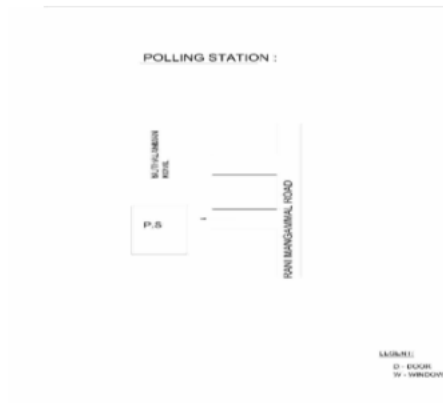

வாக்காளர் பதிவு அலுவலரின்
கையொப்பம்

Nazri Naksha

Google Map View

Polling Station Building Front View

Polling Station Front View

Cad View

Key MAP View

1	XSW0292425	பெயர் : அருண்மாமர்கல் - தந்தையின் பெயர்: சதானந்தம் - வீட்டு எண் : 1 வயது : 45 பாலினம் : ஆண்	Photo is available	2	XSW0292169	பெயர் : முத்துராணி - கணவர் பெயர்: ராஜா - வீட்டு எண் : 1 வயது : 35 பாலினம் : பெண்	Photo is available	3	XSW1187053	பெயர் : ஜமீலா ராணி தந்தையின் பெயர்: அப்துல் மசீது வீட்டு எண் : 1 வயது : 34 பாலினம் : பெண்	Photo is available
4	XSW1797406	பெயர் : சதானந்தன் - தந்தையின் பெயர்: பழனியாண்டி - வீட்டு எண் : 1-2-1 வயது : 74 பாலினம் : ஆண்	Photo is available	5	XSW1797414	பெயர் : அமுதா - தந்தையின் பெயர்: பழனியாண்டி - வீட்டு எண் : 1-2-1 வயது : 62 பாலினம் : பெண்	Photo is available	6	XSW1797422	பெயர் : அசோக்குமார் - தந்தையின் பெயர்: முருகேசன் - வீட்டு எண் : 1-2-1 வயது : 52 பாலினம் : ஆண்	Photo is available
7	XSW1797430	பெயர் : ராஜா - தந்தையின் பெயர்: முருகேசன் - வீட்டு எண் : 1-2-1 வயது : 49 பாலினம் : ஆண்	Photo is available	8	HNW3304276	பெயர் : நந்தினிதேவி - தந்தையின் பெயர்: ராமகிருஷ்ணன் - வீட்டு எண் : 1-2-1 வயது : 49 பாலினம் : பெண்	Photo is available	9	XSW1797448	பெயர் : ராமகிருஷ்ணன் - தந்தையின் பெயர்: முருகன் - வீட்டு எண் : 1-2-2 வயது : 57 பாலினம் : ஆண்	Photo is available
10	XSW1797455	பெயர் : ஆசைமுருகன் - தந்தையின் பெயர்: முருகன் - வீட்டு எண் : 1-2-2 வயது : 55 பாலினம் : ஆண்	Photo is available	11	XSW1797463	பெயர் : நாகரத்தினம் - கணவர் பெயர்: ஆசைமுருகன் - வீட்டு எண் : 1-2-2 வயது : 50 பாலினம் : பெண்	Photo is available	12	XSW1797489	பெயர் : பரங்கிரி - தந்தையின் பெயர்: சுப்பையா - வீட்டு எண் : 1-2-5 வயது : 86 பாலினம் : ஆண்	Photo is available
13	HNW1202647	பெயர் : மயில்தாய் - கணவர் பெயர்: பரங்கிரி - வீட்டு எண் : 1-2-5 வயது : 83 பாலினம் : பெண்	Photo is available	14	HNW1203090	பெயர் : சுருளிமுருகன் - தந்தையின் பெயர்: மாரிமுத்து - வீட்டு எண் : 1-2-6 வயது : 60 பாலினம் : ஆண்	Photo is available	15	XSW1797505	பெயர் : சுப்புராஜ் - தந்தையின் பெயர்: கருப்பணன் - வீட்டு எண் : 1-2-13 வயது : 72 பாலினம் : ஆண்	Photo is available
16	XSW1797513	பெயர் : மூர்த்தி - தந்தையின் பெயர்: கருப்பணன் - வீட்டு எண் : 1-2-13 வயது : 68 பாலினம் : ஆண்	Photo is available	17	XSW1797521	பெயர் : இந்திராணி - கணவர் பெயர்: சுப்புராஜ் - வீட்டு எண் : 1-2-13 வயது : 66 பாலினம் : பெண்	Photo is available	18	XSW1797539	பெயர் : தனம் - கணவர் பெயர்: மூர்த்தி - வீட்டு எண் : 1-2-13 வயது : 61 பாலினம் : பெண்	Photo is available
19	XSW1797547	பெயர் : இளமுருகன் க தந்தையின் பெயர்: கருப்பணன் - வீட்டு எண் : 1-2-13 வயது : 60 பாலினம் : ஆண்	Photo is available	20	XSW1797562	பெயர் : முத்துலட்சுமி - கணவர் பெயர்: மாரியப்பன் - வீட்டு எண் : 1-2-15 வயது : 72 பாலினம் : பெண்	Photo is available	21	XSW1797554	பெயர் : கிரேஸ் - கணவர் பெயர்: சுப்பையா வீட்டு எண் : 1-2-15 வயது : 70 பாலினம் : பெண்	Photo is available
22	XSW1797596	பெயர் : கதிரேசன் - தந்தையின் பெயர்: மாரியப்பன் - வீட்டு எண் : 1-2-15 வயது : 52 பாலினம் : ஆண்	Photo is available	23	XSW1797604	பெயர் : பாண்டியராஜா - தந்தையின் பெயர்: சுப்பையா - வீட்டு எண் : 1-2-15 வயது : 49 பாலினம் : ஆண்	Photo is available	24	HNW1234202	பெயர் : சண்முகராஜா - தந்தையின் பெயர்: மாரியப்பன் - வீட்டு எண் : 1-2-15 வயது : 46 பாலினம் : ஆண்	Photo is available
25	XSW0948471	பெயர் : திவ்யா பா கணவர் பெயர்: பாண்டியராஜா - வீட்டு எண் : 1-2-15 வயது : 33 பாலினம் : பெண்	Photo is available	26	XSW1797612	பெயர் : காசியம்மாள் - கணவர் பெயர்: கருப்பையா - வீட்டு எண் : 1-2-19 வயது : 73 பாலினம் : பெண்	Photo is available	27	XSW1797620	பெயர் : முருகன் - தந்தையின் பெயர்: கருப்பையா - வீட்டு எண் : 1-2-19 வயது : 59 பாலினம் : ஆண்	Photo is available
28	XSW1797638	பெயர் : பொன்மதி - கணவர் பெயர்: முருகன் - வீட்டு எண் : 1-2-19 வயது : 54 பாலினம் : பெண்	Photo is available	29	XSW1015924	பெயர் : ராஜதுரை - தந்தையின் பெயர்: முருகன் - வீட்டு எண் : 1-2-19 வயது : 29 பாலினம் : ஆண்	Photo is available	30	XSW1797646	பெயர் : பவுந்தாய் கணவர் பெயர்: சிவராம் - வீட்டு எண் : 1-2-22 வயது : 71 பாலினம் : பெண்	Photo is available