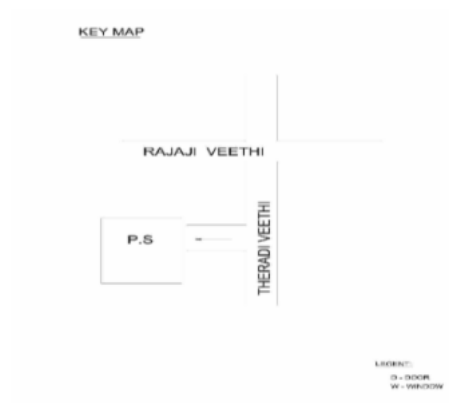

Polling Station Front View

Cad View

Key MAP View

1	XSW2272912	பெயர் : செல்லாயம்மாளி கணவர் பெயர்: மாட்சாமி வீட்டு எண் : 00 வயது : 79 பாலினம் : பெண்	Photo is available	2	XSW0437046	பெயர் : சசிலாபாக்கியம் - கணவர் பெயர்: ராஜா - வீட்டு எண் : 1 வயது : 56 பாலினம் : பெண்	Photo is available	3	XSW0437269	பெயர் : முருகன் - தந்தையின் பெயர்: தங்கப்பன் - வீட்டு எண் : 1 வயது : 46 பாலினம் : ஆண்	Photo is available
4	XSW0066092	பெயர் : கருப்பசாமி - தந்தையின் பெயர்: கருப்பையா - வீட்டு எண் : 1 வயது : 45 பாலினம் : ஆண்	Photo is available	5	XSW0437251	பெயர் : முருகேஸ்வரி - கணவர் பெயர்: முருகன் - வீட்டு எண் : 1 வயது : 43 பாலினம் : பெண்	Photo is available	6	XSW1016062	பெயர் : சந்திரசேகரன் - தந்தையின் பெயர்: முத்தணன் - வீட்டு எண் : 1 வயது : 43 பாலினம் : ஆண்	Photo is available
7	XSW1016047	பெயர் : அமராவதி - தந்தையின் பெயர்: வீரமலை - வீட்டு எண் : 1 வயது : 34 பாலினம் : பெண்	Photo is available	8	XSW1065507	பெயர் : ராஜேஸ்வரன் - தந்தையின் பெயர்: முருகன் - வீட்டு எண் : 1 வயது : 32 பாலினம் : ஆண்	Photo is available	9	XSW1065689	பெயர் : ராஜேஸ்வரி - தந்தையின் பெயர்: முருகன் - வீட்டு எண் : 1 வயது : 30 பாலினம் : பெண்	Photo is available
10	XSW0948588	பெயர் : திவான் - தந்தையின் பெயர்: பிரகாஷ் - வீட்டு எண் : 1 வயது : 30 பாலினம் : ஆண்	Photo is available	11	XSW1065671	பெயர் : வீருச்செல்வி - கணவர் பெயர்: முத்துச்செல்வன் வீட்டு எண் : 1 வயது : 30 பாலினம் : பெண்	Photo is available	12	HNW3305299	பெயர் : தனலட்சுமி - கணவர் பெயர்: ராஜா - வீட்டு எண் : 1-14 வயது : 44 பாலினம் : பெண்	Photo is available
13	HNW3305307	பெயர் : மாரியம்மாள் - கணவர் பெயர்: ரங்கமுத்து - வீட்டு எண் : 1-38 வயது : 51 பாலினம் : பெண்	Photo is available	14	XSW0294843	பெயர் : ரங்கராஜ் - தந்தையின் பெயர்: ரங்கசாமி - வீட்டு எண் : 1-41 வயது : 46 பாலினம் : ஆண்	Photo is available	15	XSW2165074	பெயர் : வினோத் குமார் தந்தையின் பெயர்: பாலமுருகன் வீட்டு எண் : 1/44 வயது : 25 பாலினம் : ஆண்	Photo is available
16	HNW3305315	பெயர் : சுருளியாண்டவர் - தந்தையின் பெயர்: ரெங்கசாமி - வீட்டு எண் : 1-79 வயது : 50 பாலினம் : ஆண்	Photo is available	17	HNW3305323	பெயர் : தமிழ்ச்செல்வி - கணவர் பெயர்: சுருளியாண்டவர் - வீட்டு எண் : 1-81 வயது : 41 பாலினம் : பெண்	Photo is available	18	HNW3305281	பெயர் : மரியராணி - கணவர் பெயர்: தாஸ் - வீட்டு எண் : 1E வயது : 50 பாலினம் : பெண்	Photo is available
19	HNW3305679	பெயர் : பெரியசாமி - தந்தையின் பெயர்: கருப்பையா - வீட்டு எண் : 1E வயது : 47 பாலினம் : ஆண்	Photo is available	20	HNW3305703	பெயர் : ஈஸ்வரி - கணவர் பெயர்: ராமர் - வீட்டு எண் : 1E வயது : 44 பாலினம் : பெண்	Photo is available	21	XSW0066258	பெயர் : செல்வதுரை - தந்தையின் பெயர்: சங்கனன் - வீட்டு எண் : 2 வயது : 48 பாலினம் : ஆண்	Photo is available
22	XSW2512531	பெயர் : மோகன் ரா தந்தையின் பெயர்: ராஜா வீட்டு எண் : 2 வயது : 39 பாலினம் : ஆண்	Photo is available	23	XSW1129139	பெயர் : சிலைராஜா - தந்தையின் பெயர்: மாரிமுத்து - வீட்டு எண் : 2 வயது : 35 பாலினம் : ஆண்	Photo is available	24	XSW1129147	பெயர் : சிலம்மாள் - கணவர் பெயர்: நாட்சிமுத்து - வீட்டு எண் : 2 வயது : 35 பாலினம் : பெண்	Photo is available
25	XSW0509356	பெயர் : காமாட்சி - தந்தையின் பெயர்: மாரிமுத்து - வீட்டு எண் : 2 வயது : 35 பாலினம் : ஆண்	Photo is available	26	XSW1129154	பெயர் : விஜயலட்சுமி - தந்தையின் பெயர்: சிலைராஜா - வீட்டு எண் : 2 வயது : 34 பாலினம் : பெண்	Photo is available	27	HNW3020609	பெயர் : செந்தில்குமார் - இதரர் பெயர்: பழனியம்மாள் - வீட்டு எண் : 2-29D வயது : 39 பாலினம் : ஆண்	Photo is available
28	XSW1129485	பெயர் : முத்து வினோதா - தந்தையின் பெயர்: சடையப்பன் - வீட்டு எண் : 2-33 வயது : 29 பாலினம் : பெண்	Photo is available	29	XSW1371897	பெயர் : முத்துசெல்வி கணவர் பெயர்: கணேசன் வீட்டு எண் : 2-52 வயது : 26 பாலினம் : பெண்	Photo is available	30	XSW1371871	பெயர் : இந்திராணி கணவர் பெயர்: பாலு வீட்டு எண் : 2-57 வயது : 56 பாலினம் : பெண்	Photo is available