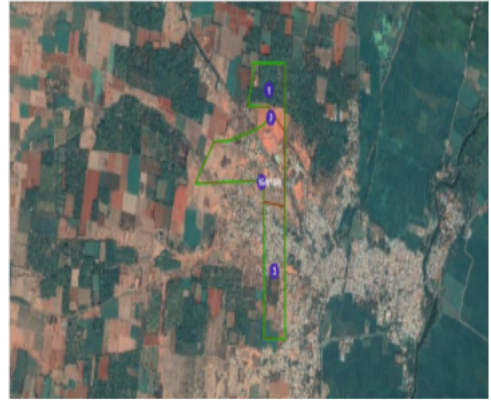

Google Map View