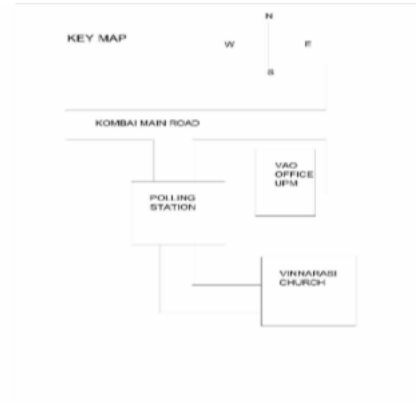

வாக்காளர் பதிவு அலுவலரின்
கையொப்பம்

Nazri Naksha

Google Map View

Polling Station Building Front View

Polling Station Front View

Cad View

Key MAP View

1	XSW0390120	பெயர் : முருகன் - தந்தையின் பெயர்: பாலையா - வீட்டு எண் : 1 வயது : 59 பாலினம் : ஆண்	Photo is available	2	XSW0439349	பெயர் : பண்டியம்மாள் - கணவர் பெயர்: குணசேகர் - வீட்டு எண் : 1 வயது : 58 பாலினம் : பெண்	Photo is available	3	XSW2273415	பெயர் : தீந்தோணியர் இதரர் பெயர்: பரிமலா வீட்டு எண் : 01 வயது : 52 பாலினம் : ஆண்	Photo is available
4	XSW0298950	பெயர் : குமரேஸ்வரி - கணவர் பெயர்: ராஜேஷ் - வீட்டு எண் : 1 வயது : 46 பாலினம் : பெண்	Photo is available	5	XSW0438713	பெயர் : அன்புராஜ் - தந்தையின் பெயர்: ராசு - வீட்டு எண் : 1 வயது : 39 பாலினம் : ஆண்	Photo is available	6	XSW0439109	பெயர் : ரேகா - தந்தையின் பெயர்: குணசேகரன் -- வீட்டு எண் : 1 வயது : 39 பாலினம் : பெண்	Photo is available
7	XSW0299164	பெயர் : முத்து - தந்தையின் பெயர்: பொன்னுச்சாமி - வீட்டு எண் : 1 வயது : 38 பாலினம் : ஆண்	Photo is available	8	XSW0299198	பெயர் : கார்த்திகேயன் - தந்தையின் பெயர்: முருகன் - வீட்டு எண் : 1 வயது : 35 பாலினம் : ஆண்	Photo is available	9	XSW0439208	பெயர் : பூநீகுமார் - தந்தையின் பெயர்: ஜெயபாலன் - வீட்டு எண் : 1 வயது : 34 பாலினம் : ஆண்	Photo is available
10	XSW1066836	பெயர் : ரஞ்சித்குமார் - தந்தையின் பெயர்: தாஸ் - வீட்டு எண் : 1 வயது : 30 பாலினம் : ஆண்	Photo is available	11	XSW1131911	பெயர் : சூஸ்மா - தந்தையின் பெயர்: சிம்சன் - வீட்டு எண் : 1 வயது : 28 பாலினம் : பெண்	Photo is available	12	XSW0773630	பெயர் : பிருந்தா தேவி - தந்தையின் பெயர்: மாரிமுத்து - வீட்டு எண் : 1-1-4D வயது : 40 பாலினம் : பெண்	Photo is available
13	XSW0773622	பெயர் : சுகுமார் - தந்தையின் பெயர்: மாரிமுத்து - வீட்டு எண் : 1-1-4D வயது : 39 பாலினம் : ஆண்	Photo is available	14	XSW0673343	பெயர் : தையல் நாயகி - கணவர் பெயர்: வைத்திய நாதன் - வீட்டு எண் : 1-1-6 வயது : 71 பாலினம் : பெண்	Photo is available	15	XSW1852839	பெயர் : செல்வக்குமார் - தந்தையின் பெயர்: குருசாமிநாடார் - வீட்டு எண் : 1-1-6 வயது : 50 பாலினம் : ஆண்	Photo is available
16	XSW1275544	பெயர் : முத்து ராஜாத்தி - கணவர் பெயர்: செல்வக்குமார் - வீட்டு எண் : 1-1-6 வயது : 43 பாலினம் : பெண்	Photo is available	17	XSW1852847	பெயர் : கணேசன் - தந்தையின் பெயர்: சின்னமுத்து - வீட்டு எண் : 1-1-10 வயது : 54 பாலினம் : ஆண்	Photo is available	18	XSW1852854	பெயர் : லதா - கணவர் பெயர்: கணேசன் - வீட்டு எண் : 1-1-10 வயது : 54 பாலினம் : பெண்	Photo is available
19	XSW1852870	பெயர் : குமார் - தந்தையின் பெயர்: சின்னமுத்து - வீட்டு எண் : 1-1-10 வயது : 49 பாலினம் : ஆண்	Photo is available	20	XSW1017532	பெயர் : நிரஞ்சனா தேவி - தந்தையின் பெயர்: கணேசன் - வீட்டு எண் : 1-1-10 வயது : 30 பாலினம் : பெண்	Photo is available	21	XSW2170124	பெயர் : நிஷா வர்ஷினி பூர் தந்தையின் பெயர்: கணேசன் வீட்டு எண் : 1-1-10 வயது : 26 பாலினம் : பெண்	Photo is available
22	HNW3307436	பெயர் : தமிழன் - தந்தையின் பெயர்: மாரியப்பன் - வீட்டு எண் : 1-1-12 வயது : 43 பாலினம் : ஆண்	Photo is available	23	XSW1017631	பெயர் : மனோஜ்குமார் - தந்தையின் பெயர்: குமார் - வீட்டு எண் : 1-1-12 வயது : 31 பாலினம் : ஆண்	Photo is available	24	XSW1017623	பெயர் : ஹேமலதா - தந்தையின் பெயர்: குமார் - வீட்டு எண் : 1-1-12 வயது : 30 பாலினம் : பெண்	Photo is available
25	HNW1190933	பெயர் : அருணாதேவி - கணவர் பெயர்: முனியாண்டி - வீட்டு எண் : 1-1-16 வயது : 64 பாலினம் : பெண்	Photo is available	26	HNW1987932	பெயர் : தமிழ்செல்வி - கணவர் பெயர்: குமார் - வீட்டு எண் : 1-1-16 வயது : 49 பாலினம் : பெண்	Photo is available	27	XSW0439703	பெயர் : கார்த்திகா - தந்தையின் பெயர்: சையாண்டி - வீட்டு எண் : 1-1-18 வயது : 35 பாலினம் : பெண்	Photo is available
28	XSW1187897	பெயர் : செந்தில்ராஜா ந - தந்தையின் பெயர்: நடராஜ் பெ - வீட்டு எண் : 1-1-18-22 வயது : 29 பாலினம் : ஆண்	Photo is available	29	HNW3578234	பெயர் : அன்னலட்சுமி - கணவர் பெயர்: செளந்திரபாண்டி - வீட்டு எண் : 1-1-18A வயது : 64 பாலினம் : பெண்	Photo is available	30	HNW1191931	பெயர் : செளந்திரபாண்டி - தந்தையின் பெயர்: முத்துநாடார் - வீட்டு எண் : 1-1-18B வயது : 81 பாலினம் : ஆண்	Photo is available