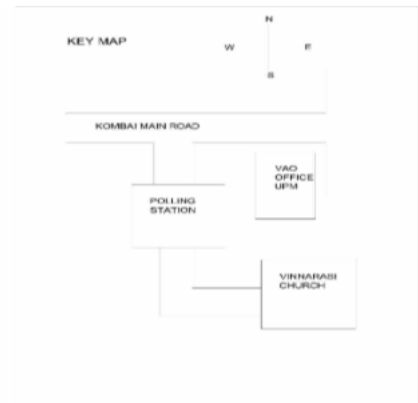

வாக்காளர் பதிவு அலுவலரின்
கையொப்பம்

Nazri Naksha

Google Map View

Polling Station Building Front View

Polling Station Front View

Cad View

Key MAP View

1	XSW2548485	பெயர் : மதன் குமார் தந்தையின் பெயர்: ஆரோக்கிய ராஜ் வீட்டு எண் : 1 வயது : 20 பாலினம் : ஆண்	Photo is available	2	XSW0952283	பெயர் : சடையாண்டி என்ற ராஜதுரை - தந்தையின் பெயர்: மூவேந்தன் - வீட்டு எண் : 1-1-31 வயது : 31 பாலினம் : ஆண்	Photo is available	3	XSW0952267	பெயர் : ராஜலிசேனேஷ் - தந்தையின் பெயர்: மூவேந்தன் - வீட்டு எண் : 1-1-34 வயது : 33 பாலினம் : ஆண்	Photo is available
4	XSW0069187	பெயர் : செந்தில்குமார் - தந்தையின் பெயர்: ஜெராம் - வீட்டு எண் : 1-1-50 வயது : 40 பாலினம் : ஆண்	Photo is available	5	XSW1261734	பெயர் : பிச்சைமணி - தந்தையின் பெயர்: பெரியகருப்பதேவர் - வீட்டு எண் : 1-1-70 வயது : 69 பாலினம் : ஆண்	Photo is available	6	XSW1216720	பெயர் : நாகலிங்கம் - தந்தையின் பெயர்: சடாண்டி கவுண்டர் - வீட்டு எண் : 1-1-74 வயது : 74 பாலினம் : ஆண்	Photo is available
7	XSW1867696	பெயர் : பாஸு வே தந்தையின் பெயர்: வேதமுத்து - வீட்டு எண் : 1-2-1 வயது : 52 பாலினம் : ஆண்	Photo is available	8	HNW1331628	பெயர் : வேளாங்கன்னி - கணவர் பெயர்: பாலீட்டர் - வீட்டு எண் : 1-2-1 வயது : 46 பாலினம் : பெண்	Photo is available	9	HNW1284074	பெயர் : ஜோசப்மேரி - கணவர் பெயர்: முத்துக்குமார் - வீட்டு எண் : 1-2-1 வயது : 43 பாலினம் : பெண்	Photo is available
10	XSW1867720	பெயர் : சூசை - இதரர் பெயர்: மைக்கேல் - வீட்டு எண் : 1-2-6 வயது : 91 பாலினம் : ஆண்	Photo is available	11	HNW1191386	பெயர் : மரியசலேத்து - தந்தையின் பெயர்: இராயப்பன் - வீட்டு எண் : 1-2-7A வயது : 69 பாலினம் : ஆண்	Photo is available	12	HNW1192061	பெயர் : இராயப்பன் - தந்தையின் பெயர்: மரியசலேத்து - வீட்டு எண் : 1-2-7A வயது : 51 பாலினம் : ஆண்	Photo is available
13	HNW1192137	பெயர் : ஸ்பபன் - தந்தையின் பெயர்: மரியசலேத்து - வீட்டு எண் : 1-2-7A வயது : 50 பாலினம் : ஆண்	Photo is available	14	XSW1867753	பெயர் : ஆரோக்கியம் - தந்தையின் பெயர்: சலேத்தம்மாள் - வீட்டு எண் : 1-2-7B வயது : 56 பாலினம் : ஆண்	Photo is available	15	XSW1867761	பெயர் : ஜோசப் சலேத்தமைக்கேல் இதரர் பெயர்: சலேத்தமைக்கேல் வீட்டு எண் : 1-2-7B வயது : 52 பாலினம் : ஆண்	Photo is available
16	HNW1985852	பெயர் : சவரியப்பன் - தந்தையின் பெயர்: சிங்கராயன் - வீட்டு எண் : 1-2-7C வயது : 45 பாலினம் : ஆண்	Photo is available	17	XSW1867779	பெயர் : ஆரோக்கியராஜ் - தந்தையின் பெயர்: நாயகம் - வீட்டு எண் : 1-2-7D வயது : 56 பாலினம் : ஆண்	Photo is available	18	XSW1867787	பெயர் : சாந்தமேரி - கணவர் பெயர்: ஆரோக்கியராஜ் - வீட்டு எண் : 1-2-7D வயது : 50 பாலினம் : பெண்	Photo is available
19	HNW1192426	பெயர் : ஜான் - தந்தையின் பெயர்: சலேத்து - வீட்டு எண் : 1-2-9 வயது : 51 பாலினம் : ஆண்	Photo is available	20	HNW1331768	பெயர் : சாந்தி - கணவர் பெயர்: ஜான் - வீட்டு எண் : 1-2-9 வயது : 44 பாலினம் : பெண்	Photo is available	21	XSW1373091	பெயர் : செளமியா தந்தையின் பெயர்: ஜான் வீட்டு எண் : 1-2-9 வயது : 25 பாலினம் : பெண்	Photo is available
22	XSW2547594	பெயர் : கீர்த்தனா தந்தையின் பெயர்: ஜான் வீட்டு எண் : 1/2/9(1) வயது : 20 பாலினம் : பெண்	Photo is available	23	XSW1867795	பெயர் : ஜெயப்பிரகாஷ் - தந்தையின் பெயர்: வேதநாயகம் - வீட்டு எண் : 1-2-9B வயது : 69 பாலினம் : ஆண்	Photo is available	24	XSW1867803	பெயர் : வெற்றிமணி - கணவர் பெயர்: ஜெய பிரகாஷ் வீட்டு எண் : 1-2-9B வயது : 67 பாலினம் : பெண்	Photo is available
25	XSW1867811	பெயர் : சவரி - தந்தையின் பெயர்: வேதநாயகம் - வீட்டு எண் : 1-2-9B வயது : 54 பாலினம் : ஆண்	Photo is available	26	XSW1867837	பெயர் : ஜெமலை - கணவர் பெயர்: பாக்கியம் - வீட்டு எண் : 1-2-10 வயது : 86 பாலினம் : பெண்	Photo is available	27	XSW1867845	பெயர் : சந்திரசேகர் - தந்தையின் பெயர்: சங்கரன் - வீட்டு எண் : 1-2-11 வயது : 44 பாலினம் : ஆண்	Photo is available
28	XSW0873190	பெயர் : சகாய ஜாஸ்மின் - தந்தையின் பெயர்: ராயர் - வீட்டு எண் : 1-2-11 வயது : 38 பாலினம் : பெண்	Photo is available	29	XSW1867860	பெயர் : யாகப்பன் - இதரர் பெயர்: சவரி - வீட்டு எண் : 1-2-13 வயது : 71 பாலினம் : ஆண்	Photo is available	30	XSW1867886	பெயர் : ராமசாமி - தந்தையின் பெயர்: வேதநாயகம் - வீட்டு எண் : 1-2-13 வயது : 66 பாலினம் : ஆண்	Photo is available