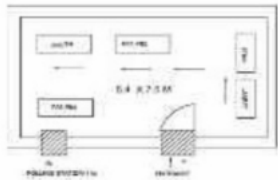

வாக்காளர் பதிவு அலுவலரின்
கையொப்பம்

Nazri Naksha

Google Map View

Polling Station Building Front View

Polling Station Front View

Cad View

Key MAP View

1	XSW2548485	பெயர் : மதன் குமார் தந்தையின் பெயர்: ஆரோக்கிய ராஜ் வீட்டு எண் : 1 வயது : 20 பாலினம் : ஆண்	Photo is available	2	XSW0952283	பெயர் : சடையாண்டி என்ற ராஜதுரை - தந்தையின் பெயர்: மூவேந்தன் - வீட்டு எண் : 1-1-31 வயது : 31 பாலினம் : ஆண்	Photo is available	3	XSW0952267	பெயர் : ராஜலிசேனேஷ் - தந்தையின் பெயர்: மூவேந்தன் - வீட்டு எண் : 1-1-34 வயது : 33 பாலினம் : ஆண்	Photo is available
4	XSW0069187	பெயர் : செந்தில்குமார் - தந்தையின் பெயர்: ஜெராம் - வீட்டு எண் : 1-1-50 வயது : 40 பாலினம் : ஆண்	Photo is available	5	XSW1261734	பெயர் : பிச்சைமணி - தந்தையின் பெயர்: பெரியகருப்பதேவர் - வீட்டு எண் : 1-1-70 வயது : 69 பாலினம் : ஆண்	Photo is available	6	XSW1216720	பெயர் : நாகலிங்கம் - தந்தையின் பெயர்: சடாண்டி கவுண்டர் - வீட்டு எண் : 1-1-74 வயது : 74 பாலினம் : ஆண்	Photo is available
7	XSW1867696	பெயர் : பாஸு வே தந்தையின் பெயர்: வேதமுத்து - வீட்டு எண் : 1-2-1 வயது : 52 பாலினம் : ஆண்	Photo is available	8	HNW1331628	பெயர் : வேளாங்கன்னி - கணவர் பெயர்: பாலீட்டர் - வீட்டு எண் : 1-2-1 வயது : 46 பாலினம் : பெண்	Photo is available	9	HNW1284074	பெயர் : ஜோசப்மேரி - கணவர் பெயர்: முத்துக்குமார் - வீட்டு எண் : 1-2-1 வயது : 43 பாலினம் : பெண்	Photo is available
10	XSW1867720	பெயர் : சூசை - இதரர் பெயர்: மைக்கேல் - வீட்டு எண் : 1-2-6 வயது : 91 பாலினம் : ஆண்	Photo is available	11	HNW1191386	பெயர் : மரியசலேத்து - தந்தையின் பெயர்: இராயப்பன் - வீட்டு எண் : 1-2-7A வயது : 69 பாலினம் : ஆண்	Photo is available	12	HNW1192061	பெயர் : இராயப்பன் - தந்தையின் பெயர்: மரியசலேத்து - வீட்டு எண் : 1-2-7A வயது : 51 பாலினம் : ஆண்	Photo is available
13	HNW1192137	பெயர் : ஸ்பபன் - தந்தையின் பெயர்: மரியசலேத்து - வீட்டு எண் : 1-2-7A வயது : 50 பாலினம் : ஆண்	Photo is available	14	XSW1867753	பெயர் : ஆரோக்கியம் - தந்தையின் பெயர்: சலேத்தம்மாள் - வீட்டு எண் : 1-2-7B வயது : 56 பாலினம் : ஆண்	Photo is available	15	XSW1867761	பெயர் : ஜோசப் சலேத்தமைக்கேல் இதரர் பெயர்: சலேத்தமைக்கேல் வீட்டு எண் : 1-2-7B வயது : 52 பாலினம் : ஆண்	Photo is available
16	HNW1985852	பெயர் : சவரியப்பன் - தந்தையின் பெயர்: சிங்கராயன் - வீட்டு எண் : 1-2-7C வயது : 45 பாலினம் : ஆண்	Photo is available	17	XSW1867779	பெயர் : ஆரோக்கியராஜ் - தந்தையின் பெயர்: நாயகம் - வீட்டு எண் : 1-2-7D வயது : 56 பாலினம் : ஆண்	Photo is available	18	XSW1867787	பெயர் : சாந்தமேரி - கணவர் பெயர்: ஆரோக்கியராஜ் - வீட்டு எண் : 1-2-7D வயது : 50 பாலினம் : பெண்	Photo is available
19	HNW1192426	பெயர் : ஜான் - தந்தையின் பெயர்: சலேத்து - வீட்டு எண் : 1-2-9 வயது : 51 பாலினம் : ஆண்	Photo is available	20	HNW1331768	பெயர் : சாந்தி - கணவர் பெயர்: ஜான் - வீட்டு எண் : 1-2-9 வயது : 44 பாலினம் : பெண்	Photo is available	21	XSW1373091	பெயர் : செளமியா தந்தையின் பெயர்: ஜான் வீட்டு எண் : 1-2-9 வயது : 25 பாலினம் : பெண்	Photo is available
22	XSW2547594	பெயர் : கீர்த்தனா தந்தையின் பெயர்: ஜான் வீட்டு எண் : 1/2/9(1) வயது : 20 பாலினம் : பெண்	Photo is available	23	XSW1867795	பெயர் : ஜெயப்பிரகாஷ் - தந்தையின் பெயர்: வேதநாயகம் - வீட்டு எண் : 1-2-9B வயது : 69 பாலினம் : ஆண்	Photo is available	24	XSW1867803	பெயர் : வெற்றிமணி - கணவர் பெயர்: ஜெய பிரகாஷ் வீட்டு எண் : 1-2-9B வயது : 67 பாலினம் : பெண்	Photo is available
25	XSW1867811	பெயர் : சவரி - தந்தையின் பெயர்: வேதநாயகம் - வீட்டு எண் : 1-2-9B வயது : 54 பாலினம் : ஆண்	Photo is available	26	XSW1867837	பெயர் : ஜெமலை - கணவர் பெயர்: பாக்கியம் - வீட்டு எண் : 1-2-10 வயது : 86 பாலினம் : பெண்	Photo is available	27	XSW1867845	பெயர் : சந்திரசேகர் - தந்தையின் பெயர்: சங்கரன் - வீட்டு எண் : 1-2-11 வயது : 44 பாலினம் : ஆண்	Photo is available
28	XSW0873190	பெயர் : சகாய ஜாஸ்மின் - தந்தையின் பெயர்: ராயர் - வீட்டு எண் : 1-2-11 வயது : 38 பாலினம் : பெண்	Photo is available	29	XSW1867860	பெயர் : யாகப்பன் - இதரர் பெயர்: சவரி - வீட்டு எண் : 1-2-13 வயது : 71 பாலினம் : ஆண்	Photo is available	30	XSW1867886	பெயர் : ராமசாமி - தந்தையின் பெயர்: வேதநாயகம் - வீட்டு எண் : 1-2-13 வயது : 66 பாலினம் : ஆண்	Photo is available