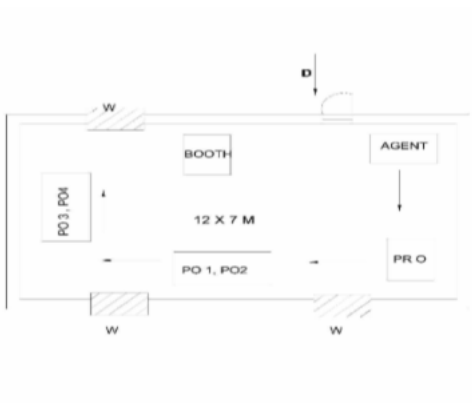

Google Map View

Polling Station Building Front View

Polling Station Front View

Cad View

Key MAP View

KEY MAP

1	XSW2451581	பெயர் : ஜீனத்ரோஜா கா கணவர் பெயர்: காஜாமைதீன் வீட்டு எண் : 1 வயது : 57 பாலினம் : பெண்	Photo is available	2	XSW2229821	பெயர் : நவந்தீன் தந்தையின் பெயர்: நாகரத்தினம் பாண்டி வீட்டு எண் : 1-5 வயது : 23 பாலினம் : ஆண்	Photo is available	3	XSW2229789	பெயர் : முனியாண்டி தந்தையின் பெயர்: பாண்டியர் வீட்டு எண் : 1/16 வயது : 56 பாலினம் : ஆண்	Photo is available
4	HNW3310497	பெயர் : முறமதுரபி - தந்தையின் பெயர்: சையதுஅப்தாகீர் - வீட்டு எண் : 1-129/1 வயது : 68 பாலினம் : ஆண்	Photo is available	5	HNW3310695	பெயர் : ரவீமா - கணவர் பெயர்: முகமதுரபி - வீட்டு எண் : 1-129/1 வயது : 57 பாலினம் : பெண்	Photo is available	6	HNW3014610	பெயர் : சூசை - தந்தையின் பெயர்: ஆபிரகாம் - வீட்டு எண் : 1E வயது : 79 பாலினம் : ஆண்	Photo is available
7	XSW1837368	பெயர் : வேதமுத்து - தந்தையின் பெயர்: அலங்காரம் - வீட்டு எண் : 1E வயது : 72 பாலினம் : ஆண்	Photo is available	8	HNW3310398	பெயர் : ஜோசப் - தந்தையின் பெயர்: அருளப்பன் - வீட்டு எண் : 1E வயது : 65 பாலினம் : ஆண்	Photo is available	9	HNW3310182	பெயர் : ஆரோக்கியமேரி - கணவர் பெயர்: ஜோசப் - வீட்டு எண் : 1E வயது : 60 பாலினம் : பெண்	Photo is available
10	HNW3265816	பெயர் : அந்தோனியார் - தந்தையின் பெயர்: அலங்காரம் - வீட்டு எண் : 1E வயது : 52 பாலினம் : ஆண்	Photo is available	11	XSW1837376	பெயர் : ஆரோக்கியமேரி - கணவர் பெயர்: அந்தோனியார் - வீட்டு எண் : 1E வயது : 50 பாலினம் : பெண்	Photo is available	12	XSW2538940	பெயர் : வினோத் கி தந்தையின் பெயர்: கிரி வீட்டு எண் : 3-3-16 வயது : 19 பாலினம் : ஆண்	Photo is available
13	HNW3546868	பெயர் : சுகப்பிரியா - கணவர் பெயர்: ரமேஷ்ராஜா - வீட்டு எண் : 3-3-24 வயது : 45 பாலினம் : பெண்	Photo is available	14	HNW3546876	பெயர் : சுகந்தன் - தந்தையின் பெயர்: சுப்புராஜ் - வீட்டு எண் : 3-3-24 வயது : 43 பாலினம் : ஆண்	Photo is available	15	XSW2449395	பெயர் : மதுமிதா ர தாயின் பெயர்: சுகப்பிரியா வீட்டு எண் : 3/24 வயது : 21 பாலினம் : பெண்	Photo is available
16	XSW0546812	பெயர் : கணேசன் - தந்தையின் பெயர்: ராசு - வீட்டு எண் : 3e வயது : 37 பாலினம் : ஆண்	Photo is available	17	XSW2485233	பெயர் : ஜமாத் நிஷா அ கணவர் பெயர்: முத்துமணிகண்டன் வீட்டு எண் : 4-2-80-2 வயது : 22 பாலினம் : பெண்	Photo is available	18	XSW2229615	பெயர் : மாரிமுத்து தந்தையின் பெயர்: மனோகரன் வீட்டு எண் : 4-4-18 வயது : 26 பாலினம் : ஆண்	Photo is available
19	XSW2273936	பெயர் : திலகா ஜோதி தந்தையின் பெயர்: ராஜா வீட்டு எண் : 5 வயது : 50 பாலினம் : பெண்	Photo is available	20	HNW2005460	பெயர் : சமிரா - கணவர் பெயர்: முகமதுசபி - வீட்டு எண் : 5-1-127 வயது : 59 பாலினம் : பெண்	Photo is available	21	XSW1401157	பெயர் : விக்னேஷ் தந்தையின் பெயர்: விஜய குமார் வீட்டு எண் : 5-2-140 வயது : 26 பாலினம் : ஆண்	Photo is available
22	XSW1019017	பெயர் : ஜேம்ஸ்நாத் - தந்தையின் பெயர்: பாண்டிரெங்கன் - வீட்டு எண் : 5-35 வயது : 29 பாலினம் : ஆண்	Photo is available	# 23	XSW2273985	பெயர் : பெரியமீரான் முஸ்தபாராவுத்தர் தந்தையின் பெயர்: முஸ்தபா ரவுத்தர் வீட்டு எண் : 6 வயது : 64 பாலினம் : ஆண்	Photo is available	24	XSW2273944	பெயர் : ரம்ஜான் பேகம் கணவர் பெயர்: பெரிய மீரான் வீட்டு எண் : 6 வயது : 59 பாலினம் : பெண்	Photo is available
25	HNW2003242	பெயர் : உபயத்துல்லா - தந்தையின் பெயர்: மதார்உசேன் - வீட்டு எண் : 6-1-146 வயது : 76 பாலினம் : ஆண்	Photo is available	26	HNW2003234	பெயர் : நார்ஜகான் - கணவர் பெயர்: உபயத்துல்லா - வீட்டு எண் : 6-1-146 வயது : 64 பாலினம் : பெண்	Photo is available	27	HNW3310307	பெயர் : அய்னுதீன் - தந்தையின் பெயர்: உபயத்துல்லா - வீட்டு எண் : 6-1-146 வயது : 44 பாலினம் : ஆண்	Photo is available
28	HNW2003226	பெயர் : ஜாஸ்மீன்பானு - தந்தையின் பெயர்: உபயத்துல்லா - வீட்டு எண் : 6-1-146 வயது : 42 பாலினம் : பெண்	Photo is available	29	XSW2229748	பெயர் : ஸ்னேஹா தந்தையின் பெயர்: மணிகண்டன் வீட்டு எண் : 6/28 வயது : 24 பாலினம் : பெண்	Photo is available	30	XSW2229797	பெயர் : லாவண்யா தந்தையின் பெயர்: பேச்சி முத்து வீட்டு எண் : 6/36 வயது : 24 பாலினம் : பெண்	Photo is available