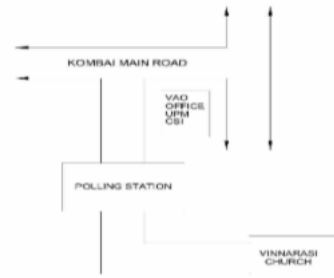

Key MAP View

KEY MAP