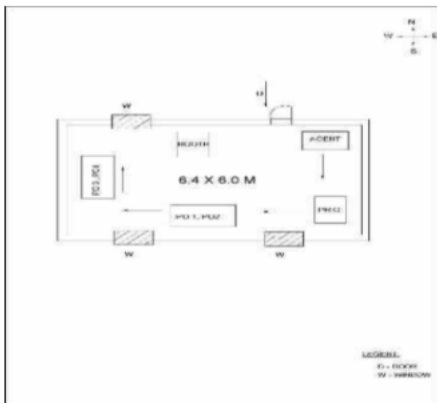

வாக்காளர் பதிவு அலுவலரின்
கையொப்பம்

Nazri Naksha

Google Map View

Polling Station Building Front View

Polling Station Front View

Cad View

Key MAP View

1	XSW0878595	பெயர் : பரமேஸ்வரி - கணவர் பெயர் : மணிகண்டன் - வீட்டு எண் : 1 வயது : 46 பாலினம் : பெண்	Photo is available	2	XSW2419794	பெயர் : மீனாட்சி கணவர் பெயர் : பாலபூபதி வீட்டு எண் : 1 வயது : 26 பாலினம் : பெண்	Photo is available	3	XSW2274579	பெயர் : பரத் குமார் தந்தையின் பெயர் : பிச்சை மணி வீட்டு எண் : 1 வயது : 25 பாலினம் : ஆண்	Photo is available
4	XSW2411684	பெயர் : மகாலட்சுமி க தந்தையின் பெயர் : கண்ணன் வீட்டு எண் : 1 வயது : 25 பாலினம் : பெண்	Photo is available	5	XSW1375070	பெயர் : நர்மதா தந்தையின் பெயர் : முருகன் வீட்டு எண் : 1-1-56பீ வயது : 25 பாலினம் : பெண்	Photo is available	6	HNW3315306	பெயர் : கலாராணி - கணவர் பெயர் : பாண்டி - வீட்டு எண் : 1-157 வயது : 44 பாலினம் : பெண்	Photo is available
7	HNW1180751	பெயர் : செல்லம்மாள் - கணவர் பெயர் : சுப்புராஜ் - வீட்டு எண் : 1E வயது : 55 பாலினம் : பெண்	Photo is available	8	HNW3315132	பெயர் : பவுன் - கணவர் பெயர் : ஆண்டவர் - வீட்டு எண் : 1E வயது : 52 பாலினம் : பெண்	Photo is available	9	XSW0983817	பெயர் : ஈஸ்வரன் - தந்தையின் பெயர் : சுப்பிரமணி - வீட்டு எண் : 2 வயது : 46 பாலினம் : ஆண்	Photo is available
10	XSW0983809	பெயர் : முருகேஸ்வரி - கணவர் பெயர் : ஈஸ்வரன் - வீட்டு எண் : 2 வயது : 44 பாலினம் : பெண்	Photo is available	11	XSW0956185	பெயர் : பிரபு - தந்தையின் பெயர் : கோபால் - வீட்டு எண் : 2 வயது : 34 பாலினம் : ஆண்	Photo is available	12	XSW0878504	பெயர் : காளிமுத்து - தந்தையின் பெயர் : மாரிச்சாமி - வீட்டு எண் : 2 வயது : 32 பாலினம் : ஆண்	Photo is available
13	XSW0773739	பெயர் : சுகன்யா - தந்தையின் பெயர் : முத்துச்சந்திரன் - வீட்டு எண் : 2-5-26 வயது : 31 பாலினம் : பெண்	Photo is available	14	XSW2419802	பெயர் : பாலபூபதி தந்தையின் பெயர் : முருகன் வீட்டு எண் : 2-50 /வா -4 வயது : 32 பாலினம் : ஆண்	Photo is available	15	HNW2018042	பெயர் : ஆரோக்கியமேரி - கணவர் பெயர் : சிங்கராயர் - வீட்டு எண் : 2E வயது : 65 பாலினம் : பெண்	Photo is available
16	HNW2020097	பெயர் : அமராவதி - கணவர் பெயர் : கனகராஜ் - வீட்டு எண் : 2E வயது : 50 பாலினம் : பெண்	Photo is available	17	XSW1135961	பெயர் : மணிமோகலை - கணவர் பெயர் : தும்பைசாமி - வீட்டு எண் : 3 வயது : 41 பாலினம் : பெண்	Photo is available	18	XSW1880988	பெயர் : பன்னீர்செல்வம் - தந்தையின் பெயர் : தியாகராஜன் - வீட்டு எண் : 3E வயது : 59 பாலினம் : ஆண்	Photo is available
19	XSW1880996	பெயர் : ராணி - கணவர் பெயர் : பன்னீர்செல்வம் - வீட்டு எண் : 3E வயது : 54 பாலினம் : பெண்	Photo is available	20	XSW1881002	பெயர் : இளங்கோவன் - தந்தையின் பெயர் : தியாகராஜன் - வீட்டு எண் : 3E வயது : 53 பாலினம் : ஆண்	Photo is available	S 21	XSW0299115	பெயர் : பெரியகருப்பையா - தந்தையின் பெயர் : பொன்னுச்சாமி - வீட்டு எண் : 4 வயது : 72 பாலினம் : ஆண்	Photo is available
22	XSW0232025	பெயர் : லட்சுமி - கணவர் பெயர் : சுருளிவேல் - வீட்டு எண் : 4 வயது : 69 பாலினம் : பெண்	Photo is available	23	XSW0673707	பெயர் : கருப்பசாமி - தந்தையின் பெயர் : பரமசிவம் - வீட்டு எண் : 4 வயது : 66 பாலினம் : ஆண்	Photo is available	S 24	XSW0298927	பெயர் : பவுன் - கணவர் பெயர் : பெரியகருப்பையா - வீட்டு எண் : 4 வயது : 62 பாலினம் : பெண்	Photo is available
25	XSW0678482	பெயர் : செல்லத்துரை - தந்தையின் பெயர் : ஜோதி - வீட்டு எண் : 4 வயது : 62 பாலினம் : ஆண்	Photo is available	26	XSW0379941	பெயர் : இந்திரா - கணவர் பெயர் : தங்கம் - வீட்டு எண் : 4 வயது : 61 பாலினம் : பெண்	Photo is available	27	HNW3579786	பெயர் : ஆண்டவர் - தந்தையின் பெயர் : சென்னன் - வீட்டு எண் : 4 வயது : 56 பாலினம் : ஆண்	Photo is available
28	XSW0678474	பெயர் : சகாயராணி - கணவர் பெயர் : ஜஸ்டின் - வீட்டு எண் : 4 வயது : 49 பாலினம் : பெண்	Photo is available	29	XSW0298497	பெயர் : செல்வக்குமார் - தந்தையின் பெயர் : பெரியகருப்பையா - வீட்டு எண் : 4 வயது : 48 பாலினம் : ஆண்	Photo is available	30	XSW2230829	பெயர் : வேலங்கண்ணி கணவர் பெயர் : ஆண்டவர் வீட்டு எண் : 4 வயது : 48 பாலினம் : பெண்	Photo is available