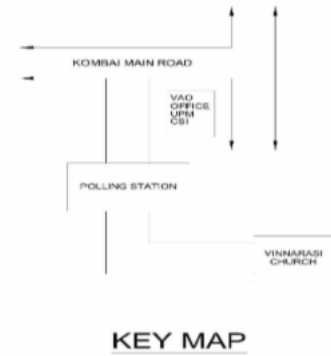

வாக்காளர் பதிவு அலுவலரின்
கையொப்பம்

Nazri Naksha

Google Map View

Polling Station Building Front View

Polling Station Front View

Cad View

Key MAP View

1	XSW0878595	பெயர் : பரமேஸ்வரி - கணவர் பெயர் : மணிகண்டன் - வீட்டு எண் : 1 வயது : 46 பாலினம் : பெண்	Photo is available	2	XSW2419794	பெயர் : மீனாட்சி கணவர் பெயர் : பாலபூபதி வீட்டு எண் : 1 வயது : 26 பாலினம் : பெண்	Photo is available	3	XSW2274579	பெயர் : பரத் குமார் தந்தையின் பெயர் : பிச்சை மணி வீட்டு எண் : 1 வயது : 25 பாலினம் : ஆண்	Photo is available
4	XSW2411684	பெயர் : மகாலட்சுமி க தந்தையின் பெயர் : கண்ணன் வீட்டு எண் : 1 வயது : 25 பாலினம் : பெண்	Photo is available	5	XSW1375070	பெயர் : நர்மதா தந்தையின் பெயர் : முருகன் வீட்டு எண் : 1-1-56பீ வயது : 25 பாலினம் : பெண்	Photo is available	6	HNW3315306	பெயர் : கலாராணி - கணவர் பெயர் : பாண்டி - வீட்டு எண் : 1-157 வயது : 44 பாலினம் : பெண்	Photo is available
7	HNW1180751	பெயர் : செல்லம்மாள் - கணவர் பெயர் : சுப்புராஜ் - வீட்டு எண் : 1E வயது : 55 பாலினம் : பெண்	Photo is available	8	HNW3315132	பெயர் : பவுன் - கணவர் பெயர் : ஆண்டவர் - வீட்டு எண் : 1E வயது : 52 பாலினம் : பெண்	Photo is available	9	XSW0983817	பெயர் : ஈஸ்வரன் - தந்தையின் பெயர் : சுப்பிரமணி - வீட்டு எண் : 2 வயது : 46 பாலினம் : ஆண்	Photo is available
10	XSW0983809	பெயர் : முருகேஸ்வரி - கணவர் பெயர் : ஈஸ்வரன் - வீட்டு எண் : 2 வயது : 44 பாலினம் : பெண்	Photo is available	11	XSW0956185	பெயர் : பிரபு - தந்தையின் பெயர் : கோபால் - வீட்டு எண் : 2 வயது : 34 பாலினம் : ஆண்	Photo is available	12	XSW0878504	பெயர் : காளிமுத்து - தந்தையின் பெயர் : மாரிச்சாமி - வீட்டு எண் : 2 வயது : 32 பாலினம் : ஆண்	Photo is available
13	XSW0773739	பெயர் : சுகன்யா - தந்தையின் பெயர் : முத்துச்சந்திரன் - வீட்டு எண் : 2-5-26 வயது : 31 பாலினம் : பெண்	Photo is available	14	XSW2419802	பெயர் : பாலபூபதி தந்தையின் பெயர் : முருகன் வீட்டு எண் : 2-50 /வா -4 வயது : 32 பாலினம் : ஆண்	Photo is available	15	HNW2018042	பெயர் : ஆரோக்கியமேரி - கணவர் பெயர் : சிங்கராயர் - வீட்டு எண் : 2E வயது : 65 பாலினம் : பெண்	Photo is available
16	HNW2020097	பெயர் : அமராவதி - கணவர் பெயர் : கனகராஜ் - வீட்டு எண் : 2E வயது : 50 பாலினம் : பெண்	Photo is available	17	XSW1135961	பெயர் : மணிமோகலை - கணவர் பெயர் : தும்பைசாமி - வீட்டு எண் : 3 வயது : 41 பாலினம் : பெண்	Photo is available	18	XSW1880988	பெயர் : பன்னீர்செல்வம் - தந்தையின் பெயர் : தியாகராஜன் - வீட்டு எண் : 3E வயது : 59 பாலினம் : ஆண்	Photo is available
19	XSW1880996	பெயர் : ராணி - கணவர் பெயர் : பன்னீர்செல்வம் - வீட்டு எண் : 3E வயது : 54 பாலினம் : பெண்	Photo is available	20	XSW1881002	பெயர் : இளங்கோவன் - தந்தையின் பெயர் : தியாகராஜன் - வீட்டு எண் : 3E வயது : 53 பாலினம் : ஆண்	Photo is available	S 21	XSW0299115	பெயர் : பெரியகருப்பையா - தந்தையின் பெயர் : பொன்னுச்சாமி - வீட்டு எண் : 4 வயது : 72 பாலினம் : ஆண்	Photo is available
22	XSW0232025	பெயர் : லட்சுமி - கணவர் பெயர் : சுருளிவேல் - வீட்டு எண் : 4 வயது : 69 பாலினம் : பெண்	Photo is available	23	XSW0673707	பெயர் : கருப்பசாமி - தந்தையின் பெயர் : பரமசிவம் - வீட்டு எண் : 4 வயது : 66 பாலினம் : ஆண்	Photo is available	S 24	XSW0298927	பெயர் : பவுன் - கணவர் பெயர் : பெரியகருப்பையா - வீட்டு எண் : 4 வயது : 62 பாலினம் : பெண்	Photo is available
25	XSW0678482	பெயர் : செல்லத்துரை - தந்தையின் பெயர் : ஜோதி - வீட்டு எண் : 4 வயது : 62 பாலினம் : ஆண்	Photo is available	26	XSW0379941	பெயர் : இந்திரா - கணவர் பெயர் : தங்கம் - வீட்டு எண் : 4 வயது : 61 பாலினம் : பெண்	Photo is available	27	HNW3579786	பெயர் : ஆண்டவர் - தந்தையின் பெயர் : சென்னன் - வீட்டு எண் : 4 வயது : 56 பாலினம் : ஆண்	Photo is available
28	XSW0678474	பெயர் : சகாயராணி - கணவர் பெயர் : ஜஸ்டின் - வீட்டு எண் : 4 வயது : 49 பாலினம் : பெண்	Photo is available	29	XSW0298497	பெயர் : செல்வக்குமார் - தந்தையின் பெயர் : பெரியகருப்பையா - வீட்டு எண் : 4 வயது : 48 பாலினம் : ஆண்	Photo is available	30	XSW2230829	பெயர் : வேலங்கண்ணி கணவர் பெயர் : ஆண்டவர் வீட்டு எண் : 4 வயது : 48 பாலினம் : பெண்	Photo is available