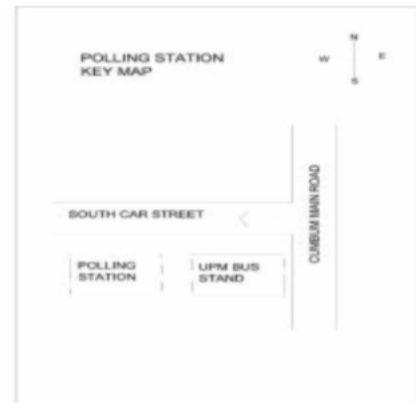

வாக்காளர் பதிவு அலுவலரின்
கையொப்பம்

Nazri Naksha

Google Map View

Polling Station Building Front View

Polling Station Front View

Cad View

Key MAP View

1	XSW1879444	பெயர் : ருக்குமணி - கணவர் பெயர்: இராமையா - வீட்டு எண் : 4-4-268 வயது : 76 பாலினம் : பெண்	Photo is available	2	XSW0512970	பெயர் : அன்பழகன் - தந்தையின் பெயர்: அந்தோணி - வீட்டு எண் : 4-4-273 வயது : 35 பாலினம் : ஆண்	Photo is available	3	XSW1879477	பெயர் : பிச்சையம்மாள் - கணவர் பெயர்: அந்தோணியார் - வீட்டு எண் : 4-4-278 வயது : 56 பாலினம் : பெண்	Photo is available
4	XSW1879485	பெயர் : புஷ்பராணி - கணவர் பெயர்: ராஜேந்திரன் - வீட்டு எண் : 4-4-282 வயது : 53 பாலினம் : பெண்	Photo is available	5	XSW0231951	பெயர் : ராமச்சந்திரன் - தாயின் பெயர்: புஷ்பம் - வீட்டு எண் : 4-4-282 வயது : 35 பாலினம் : ஆண்	Photo is available	6	XSW2589547	பெயர் : ஹரிணி சி தந்தையின் பெயர்: சிவக்குமார் வீட்டு எண் : 4-4-282/1 வயது : 19 பாலினம் : பெண்	Photo is available
7	XSW0513242	பெயர் : கலா ஜீவா - கணவர் பெயர்: ஜீவா - வீட்டு எண் : 4-4-284 வயது : 54 பாலினம் : பெண்	Photo is available	8	XSW1217181	பெயர் : பிரவின் குமார் - தந்தையின் பெயர்: தலைமலை - வீட்டு எண் : 4-4-284 வயது : 40 பாலினம் : ஆண்	Photo is available	9	XSW0879304	பெயர் : கணேசன் - தந்தையின் பெயர்: தங்கராஜ் - வீட்டு எண் : 4-4-284-1 வயது : 50 பாலினம் : ஆண்	Photo is available
10	XSW2509008	பெயர் : அன்னமயில் கணவர் பெயர்: கணேசன் த வீட்டு எண் : 4-4-284/1 வயது : 44 பாலினம் : பெண்	Photo is available	11	HNW1329242	பெயர் : தங்கராஜ் - தந்தையின் பெயர்: முத்து - வீட்டு எண் : 4-4-286 வயது : 76 பாலினம் : ஆண்	Photo is available	12	HNW1353929	பெயர் : தேவி - கணவர் பெயர்: தங்கராஜ் - வீட்டு எண் : 4-4-286 வயது : 60 பாலினம் : பெண்	Photo is available
13	HNW3580024	பெயர் : சுகந்திஸீலா - கணவர் பெயர்: இளங்கோ - வீட்டு எண் : 4-4-286 வயது : 50 பாலினம் : பெண்	Photo is available	14	XSW0446831	பெயர் : ஜெஸ்ஸி - கணவர் பெயர்: மோகன் - வீட்டு எண் : 4-4-286 வயது : 49 பாலினம் : பெண்	Photo is available	15	HNW1385103	பெயர் : கருப்பையா - தந்தையின் பெயர்: தங்கராஜ் - வீட்டு எண் : 4-4-286 வயது : 46 பாலினம் : ஆண்	Photo is available
16	XSW0073924	பெயர் : முரளி - தந்தையின் பெயர்: தங்கராஜ் - வீட்டு எண் : 4-4-286 வயது : 42 பாலினம் : ஆண்	Photo is available	17	XSW0446560	பெயர் : முத்துப்பிரியா - கணவர் பெயர்: முரளி - வீட்டு எண் : 4-4-286 வயது : 38 பாலினம் : பெண்	Photo is available	18	XSW0446294	பெயர் : மல்லிகா - கணவர் பெயர்: பொன்றாஜ் - வீட்டு எண் : 4-4-288 வயது : 69 பாலினம் : பெண்	Photo is available
19	HNW3315280	பெயர் : வில்லிபுஷ்பம் - கணவர் பெயர்: ஏசுதாஸ் - வீட்டு எண் : 4-4-288 வயது : 59 பாலினம் : பெண்	Photo is available	20	XSW0446567	பெயர் : ஸ்டீல்லா - கணவர் பெயர்: சந்திரன் - வீட்டு எண் : 4-4-288 வயது : 45 பாலினம் : பெண்	Photo is available	21	XSW1879493	பெயர் : சின்னப்பொண்ணு - தந்தையின் பெயர்: கதிரி - வீட்டு எண் : 4-4-292 வயது : 63 பாலினம் : ஆண்	Photo is available
22	XSW1879501	பெயர் : ராஜாமணி - கணவர் பெயர்: சின்னப்பொண்ணு - வீட்டு எண் : 4-4-292 வயது : 55 பாலினம் : பெண்	Photo is available	23	XSW1879519	பெயர் : ரத்தினம் - கணவர் பெயர்: சின்னசாமி - வீட்டு எண் : 4-4-294 வயது : 76 பாலினம் : பெண்	Photo is available	24	HNW3315983	பெயர் : இந்திரா - கணவர் பெயர்: மோகன் - வீட்டு எண் : 4-4-294 வயது : 58 பாலினம் : பெண்	Photo is available
25	HNW1385038	பெயர் : கணேசன் - தந்தையின் பெயர்: சின்னசாமி - வீட்டு எண் : 4-4-294 வயது : 56 பாலினம் : ஆண்	Photo is available	26	HNW1329416	பெயர் : வெள்ளையம்மாள் - கணவர் பெயர்: குமார் - வீட்டு எண் : 4-4-294 வயது : 56 பாலினம் : பெண்	Photo is available	27	HNW1285766	பெயர் : கார்த்திக் - தந்தையின் பெயர்: மோகன் - வீட்டு எண் : 4-4-294 வயது : 44 பாலினம் : ஆண்	Photo is available
28	XSW1879527	பெயர் : தனம் - கணவர் பெயர்: பொன்னுகாமு - வீட்டு எண் : 4-4-296 வயது : 62 பாலினம் : பெண்	Photo is available	29	HNW3315553	பெயர் : மணிகண்டன் - தந்தையின் பெயர்: பொன்னுகாமு - வீட்டு எண் : 4-4-296 வயது : 49 பாலினம் : ஆண்	Photo is available	30	XSW2344125	பெயர் : வனராஜ் தந்தையின் பெயர்: பொன்னுகாமு வீட்டு எண் : 4-4-296/3 வயது : 50 பாலினம் : ஆண்	Photo is available