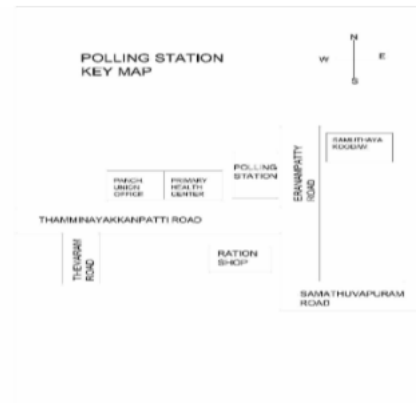

Key MAP View