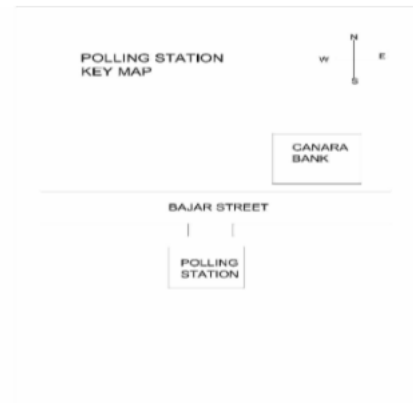

**Polling Station Building Front View**

**Polling Station Front View**

**Cad View**

**Key MAP View**

1	XSW0881367	பெயர் : சாரதா - கணவர் பெயர்: முத்துக்கருப்பையா - வீட்டு எண் : 1 வயது : 44 பாலினம் : பெண்	Photo is available	2	XSW2275105	பெயர் : சரண்யா கணவர் பெயர்: சுரேந்தர் வீட்டு எண் : 10-7-31/1 வயது : 28 பாலினம் : பெண்	Photo is available	3	XSW2275147	பெயர் : விக்ரமவர்மன் தந்தையின் பெயர்: செல்வம் வீட்டு எண் : 11-1-227 வயது : 24 பாலினம் : ஆண்	Photo is available
4	XSW1070655	பெயர் : ஆம்பிகா - கணவர் பெயர்: ராஜேஸ்வரன் - வீட்டு எண் : 12-2-3 வயது : 37 பாலினம் : பெண்	Photo is available	5	XSW2116051	பெயர் : பழனிவேல் - தந்தையின் பெயர்: ராஜகோபால் - வீட்டு எண் : 12-2-48 வயது : 66 பாலினம் : ஆண்	Photo is available	6	XSW2116069	பெயர் : பாலமுருகன் - தந்தையின் பெயர்: ராஜகோபால் - வீட்டு எண் : 12-2-48 வயது : 57 பாலினம் : ஆண்	Photo is available
7	XSW2116085	பெயர் : முருகன் - தந்தையின் பெயர்: காளிமுத்து - வீட்டு எண் : 12-2-60 வயது : 58 பாலினம் : ஆண்	Photo is available	8	XSW2116101	பெயர் : ராசாத்தி - கணவர் பெயர்: முருகன் - வீட்டு எண் : 12-2-60 வயது : 49 பாலினம் : பெண்	Photo is available	9	XSW2116119	பெயர் : கமர்தின் - தந்தையின் பெயர்: பெத்தார்யிராசிர் - வீட்டு எண் : 12-2-64 வயது : 73 பாலினம் : ஆண்	Photo is available
10	XSW2116127	பெயர் : முஸ்பிரா - கணவர் பெயர்: கமர்தின் - வீட்டு எண் : 12-2-64 வயது : 66 பாலினம் : பெண்	Photo is available	11	XSW2275089	பெயர் : சிவரஞ்சனி தந்தையின் பெயர்: மணிவண்ணன் வீட்டு எண் : 12-3-131 வயது : 37 பாலினம் : பெண்	Photo is available	12	XSW0812594	பெயர் : கார்த்திகேயன் - தந்தையின் பெயர்: ராஜரத்தினம் - வீட்டு எண் : 12-5-25F வயது : 48 பாலினம் : ஆண்	Photo is available
13	XSW0812602	பெயர் : உமாபிரியதர்ஷினி - கணவர் பெயர்: கார்த்திகேயன் - வீட்டு எண் : 12-5-25F வயது : 40 பாலினம் : பெண்	Photo is available	14	XSW2498574	பெயர் : குருநாதன் முத்துக்கலை தந்தையின் பெயர்: முத்துக்கலை ஸ் வீட்டு எண் : 12-5-75ர,தெற்கு கர் தெரு வயது : 38 பாலினம் : ஆண்	Photo is available	15	XSW2275139	பெயர் : பவதாரணி தந்தையின் பெயர்: மணிவண்ணன் வீட்டு எண் : 12-8-11-5 வயது : 23 பாலினம் : பெண்	Photo is available
16	XSW2275097	பெயர் : மணிவண்ணன் தந்தையின் பெயர்: அய்யாச்சாமி வீட்டு எண் : 12-11-13 வயது : 39 பாலினம் : ஆண்	Photo is available	17	XSW2275121	பெயர் : கிருஷ்ணகுமார் தந்தையின் பெயர்: அய்யாச்சாமி வீட்டு எண் : 12-11-13 வயது : 30 பாலினம் : ஆண்	Photo is available	18	XSW2275113	பெயர் : ஜேஸிம் ஜாவித் தந்தையின் பெயர்: அப்துல் ரஹீம் வீட்டு எண் : 12-14-3 வயது : 23 பாலினம் : ஆண்	Photo is available
19	XSW2232718	பெயர் : மருதாச்சலம் தந்தையின் பெயர்: சடாசாரம் வீட்டு எண் : 12/78ஏ வயது : 48 பாலினம் : ஆண்	Photo is available	20	XSW0984070	பெயர் : ஜுமிலா பேகம் - கணவர் பெயர்: சாகுல்ஹமீது கான் - வீட்டு எண் : 14-2-12 வயது : 43 பாலினம் : பெண்	Photo is available	21	XSW2232726	பெயர் : பாலா சுப்பிரமணியன் தந்தையின் பெயர்: வீராஜா வீட்டு எண் : 23/11, வ-11 வயது : 52 பாலினம் : ஆண்	Photo is available
22	XSW2563989	பெயர் : உசேன்மீராள் வ தந்தையின் பெயர்: வகாப் வீட்டு எண் : 24 வயது : 41 பாலினம் : ஆண்	Photo is available	23	XSW1297969	பெயர் : முத்து வெளியப்பன் தந்தையின் பெயர்: ரவிசந்தரன் வீட்டு எண் : 29 வயது : 26 பாலினம் : ஆண்	Photo is available	24	XSW2443612	பெயர் : பேச்சியம்மாள் ப கணவர் பெயர்: ஆர் பழனிவேல் வீட்டு எண் : 48/1 வயது : 46 பாலினம் : பெண்	Photo is available
25	XSW2179331	பெயர் : சுபைதாமா கணவர் பெயர்: சிராஜ்தீன் வீட்டு எண் : 12 10 1 வயது : 51 பாலினம் : பெண்	Photo is available	26	XSW2481570	பெயர் : சக்திவேல் சக்திவேல் தந்தையின் பெயர்: பாலமுருகன் வீட்டு எண் : 12 10 13 வயது : 20 பாலினம் : ஆண்	Photo is available	27	XSW1338219	பெயர் : காளீஸ்வரன் தந்தையின் பெயர்: மாரியப்பன் வீட்டு எண் : / வயது : 40 பாலினம் : ஆண்	Photo is available
28	XSW2179588	பெயர் : சிந்துஜா கணவர் பெயர்: நவ்நிடாக குமார் வீட்டு எண் : பாலமுருகன் தெரு வயது : 32 பாலினம் : பெண்	Photo is available	29	XSW0958926	பெயர் : சுபாஸ்ரீ - தந்தையின் பெயர்: ராமு - வீட்டு எண் : எண் 150/1 வயது : 30 பாலினம் : பெண்	Photo is available	30	XSW2514107	பெயர் : ராஜலட்சுமி கணவர் பெயர்: மருதாச்சலம் வீட்டு எண் : டபிள்யு-12/78ஏ வயது : 43 பாலினம் : பெண்	Photo is available