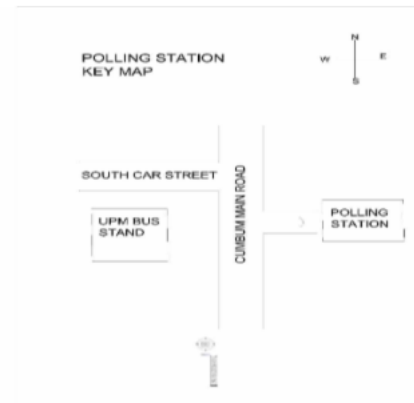

Key MAP View