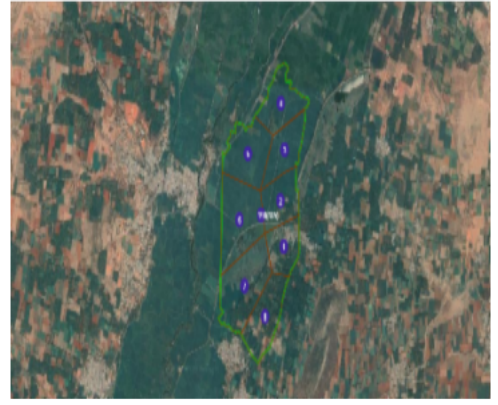

Google Map View