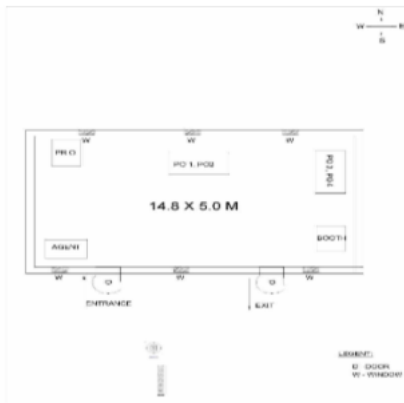

Google Map View

Polling Station Building Front View

Polling Station Front View

Cad View

Key MAP View

1	XSW2544153	பெயர் : யுவராஜ் தந்தையின் பெயர்: ஜெகதீசன் வீட்டு எண் : 0 வயது : 24 பாலினம் : ஆண்	Photo is available	2	XSW2539849	பெயர் : வசந்த் தந்தையின் பெயர்: ஜெகதீசன் வீட்டு எண் : 0 வயது : 22 பாலினம் : ஆண்	Photo is available	3	XSW1022532	பெயர் : திவ்யா - தந்தையின் பெயர்: தண்டபாணி - வீட்டு எண் : 1 வயது : 30 பாலினம் : பெண்	Photo is available	
4	XSW2547818	பெயர் : பூர்ணாகார்த்திக் தாயின் பெயர்: ஜோதி வீட்டு எண் : 1 வயது : 20 பாலினம் : ஆண்	Photo is available	5	XSW1996867	பெயர் : பழனிவேல்ராஜன் - தந்தையின் பெயர்: ராமச்சந்திரன் - வீட்டு எண் : 1-3 வயது : 59 பாலினம் : ஆண்	Photo is available	6	HNW2050870	பெயர் : மணிகண்டன் - தந்தையின் பெயர்: ராஜகோபால் - வீட்டு எண் : 1-4 வயது : 51 பாலினம் : ஆண்	Photo is available	
7	HNW1306521	பெயர் : ரேணுகா - கணவர் பெயர்: மணிகண்டன் - வீட்டு எண் : 1-4 வயது : 45 பாலினம் : பெண்	Photo is available	8	XSW1996891	பெயர் : பரமேஸ்வரி - கணவர் பெயர்: வடிவேல் - வீட்டு எண் : 1-6 வயது : 75 பாலினம் : பெண்	Photo is available	9	HNW2050821	பெயர் : லட்சுமி - கணவர் பெயர்: ராமசாமி - வீட்டு எண் : 1-12 வயது : 47 பாலினம் : பெண்	Photo is available	
10	XSW1998939	பெயர் : ராஜமாணிக்கம் - தந்தையின் பெயர்: வெங்கடசாமி - வீட்டு எண் : 1-14 வயது : 65 பாலினம் : ஆண்	Photo is available	11	HNW1228279	பெயர் : செல்வக்குமார் - தந்தையின் பெயர்: மாணிக்கம் - வீட்டு எண் : 1-14 வயது : 43 பாலினம் : ஆண்	Photo is available	12	HNW2052397	பெயர் : பானுபிரியா - கணவர் பெயர்: ராஜமாணிக்கம் - வீட்டு எண் : 1-14 வயது : 42 பாலினம் : பெண்	Photo is available	
13	HNW2051647	பெயர் : தவமணி - கணவர் பெயர்: கோபால் - வீட்டு எண் : 1-15 வயது : 72 பாலினம் : பெண்	Photo is available	14	HNW2051068	பெயர் : ராமகிருஷ்ணன் - தந்தையின் பெயர்: கோபால் - வீட்டு எண் : 1-15 வயது : 46 பாலினம் : ஆண்	Photo is available	15	XSW2234532	பெயர் : தாமோதரன் தந்தையின் பெயர்: பவுன்ராஜ் வீட்டு எண் : 1-102 வயது : 23 பாலினம் : ஆண்	Photo is available	
16	XSW2234391	பெயர் : சரண்யா ச தந்தையின் பெயர்: சண்முகம் வீட்டு எண் : 2 வயது : 27 பாலினம் : பெண்	Photo is available	17	XSW2234433	பெயர் : கண்ணன் தந்தையின் பெயர்: செல்வம் வீட்டு எண் : 2 வயது : 23 பாலினம் : ஆண்	Photo is available	18	XSW2234441	பெயர் : ஜெயா பானடி தந்தையின் பெயர்: முருகன் வீட்டு எண் : 2 வயது : 23 பாலினம் : ஆண்	Photo is available	
19	XSW2234417	பெயர் : சந்தோஷினி . ச தந்தையின் பெயர்: சரவணன் . ச வீட்டு எண் : 2 வயது : 23 பாலினம் : பெண்	Photo is available	20	XSW2234474	பெயர் : பானு பிரியா கணவர் பெயர்: முருகன் வீட்டு எண் : 2-16 வயது : 25 பாலினம் : பெண்	Photo is available	21	XSW2234508	பெயர் : நிவேதா தந்தையின் பெயர்: சேகர் வீட்டு எண் : 2-63 வயது : 23 பாலினம் : பெண்	Photo is available	
22	XSW1998970	பெயர் : அக்கம்மாள் - கணவர் பெயர்: கனகராஜ் - வீட்டு எண் : 3 வயது : 60 பாலினம் : பெண்	Photo is available	23	XSW2234458	பெயர் : அமுதா கணவர் பெயர்: முத்து குமார் வீட்டு எண் : 3 வயது : 56 பாலினம் : பெண்	Photo is available	24	XSW2410462	பெயர் : ராமகிருஷ்ணன் ம தந்தையின் பெயர்: மணி வீட்டு எண் : 4 வயது : 22 பாலினம் : ஆண்	Photo is available	
25	XSW2234524	பெயர் : மனோஜ்குமார் தந்தையின் பெயர்: மோகன் வீட்டு எண் : 4-79 வயது : 25 பாலினம் : ஆண்	Photo is available	26	XSW1376805	பெயர் : நித்திய லட்சுமி தந்தையின் பெயர்: வெங்கடேஸ்வரன் வீட்டு எண் : 5-3-33 வயது : 26 பாலினம் : பெண்	Photo is available	27	XSW2234516	பெயர் : கோகுல் ஆனந்த் தந்தையின் பெயர்: வரதராஜன் வீட்டு எண் : 6-24 வயது : 22 பாலினம் : ஆண்	Photo is available	
28	XSW0189951	பெயர் : ஜமுனா - கணவர் பெயர்: ராதாகிருஷ்ணன் - வீட்டு எண் : 7 வயது : 51 பாலினம் : பெண்	Photo is available	29	XSW0079285	பெயர் : ராதாகிருஷ்ணன் - தந்தையின் பெயர்: குருசாமி - வீட்டு எண் : 8 வயது : 68 பாலினம் : ஆண்	Photo is available	#	30	XSW0189944	பெயர் : லிக்நேஷா தந்தையின் பெயர்: ராதாகிருஷ்ணன் - வீட்டு எண் : 8 வயது : 37 பாலினம் : ஆண்	Photo is available