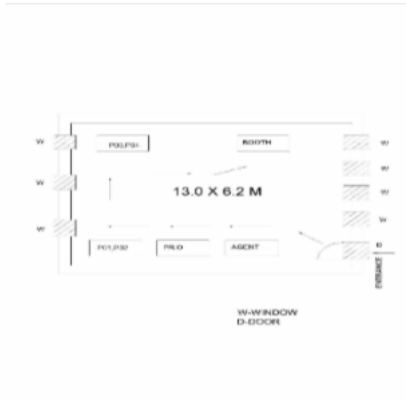

Nazri Naksha

Google Map View

Polling Station Building Front View

Polling Station Front View

Cad View

Key MAP View

1 பெயர் : லட்சுமி - கணவர் பெயர்: சுப்பிரமணி - வீட்டு எண் : 1 வயது : 52 பாலினம் : பெண் Photo is available	HNW3323466	2 பெயர் : மோகந்தாஸ் - தந்தையின் பெயர்: ஆண்டவர் - வீட்டு எண் : 1-2 வயது : 29 பாலினம் : ஆண் Photo is available	XSW1072370	S 3 பெயர் : கலைச்செல்வி கணவர் பெயர்: ராஜசேகர் - வீட்டு எண் : 1/4/1 வயது : 52 பாலினம் : பெண் Photo is available	RUS0465146
4 பெயர் : கவிதா - கணவர் பெயர்: சுரேஷ் - வீட்டு எண் : 1-49 வயது : 36 பாலினம் : பெண் Photo is available	XSW0549618	5 பெயர் : சச்சின் தந்தையின் பெயர்: ஜெயகுமார் வீட்டு எண் : 1-284 (3) வயது : 24 பாலினம் : ஆண் Photo is available	XSW2234904	6 பெயர் : நந்தகுமார் - இதரர் பெயர்: ஜெகநாதன்செட்டியார் - வீட்டு எண் : 2 வயது : 70 பாலினம் : ஆண் Photo is available	XSW0312447
7 பெயர் : காயத்திரி - தந்தையின் பெயர்: நந்தகுமார் - வீட்டு எண் : 2 வயது : 34 பாலினம் : பெண் Photo is available	XSW0312454	8 பெயர் : ஹேமா லதா கணவர் பெயர்: கார்த்திக் பாபு வீட்டு எண் : 2 வயது : 31 பாலினம் : பெண் Photo is available	XSW2275832	9 பெயர் : கார்த்திக் பாபு இதரர் பெயர்: ஹேமலதா வீட்டு எண் : 2/2 வயது : 40 பாலினம் : ஆண் Photo is available	XSW1298439
10 பெயர் : காயம்பு - தந்தையின் பெயர்: சோலைமலை - வீட்டு எண் : 2-6 வயது : 84 பாலினம் : ஆண் Photo is available	XSW1883578	11 பெயர் : இலட்சுமி - கணவர் பெயர்: காயம்பு - வீட்டு எண் : 2-6 வயது : 66 பாலினம் : பெண் Photo is available	XSW1883586	12 பெயர் : இராஜகோபால் - தந்தையின் பெயர்: காயம்பு - வீட்டு எண் : 2-6 வயது : 48 பாலினம் : ஆண் Photo is available	HNW3015104
13 பெயர் : வசந்தா - கணவர் பெயர்: வீராச்சாமி - வீட்டு எண் : 2-11 வயது : 66 பாலினம் : பெண் Photo is available	XSW1883602	14 பெயர் : சுருளிவேல் - தந்தையின் பெயர்: அழகர் - வீட்டு எண் : 2-12 வயது : 76 பாலினம் : ஆண் Photo is available	XSW1883610	15 பெயர் : மலர்கொடி - தந்தையின் பெயர்: சுருளிவேல் - வீட்டு எண் : 2-12 வயது : 70 பாலினம் : பெண் Photo is available	XSW1883628
16 பெயர் : பெருமாள் - தந்தையின் பெயர்: சுருளிவேல் - வீட்டு எண் : 2-12 வயது : 55 பாலினம் : ஆண் Photo is available	XSW1883644	17 பெயர் : வளர்மதி - கணவர் பெயர்: பெருமாள் - வீட்டு எண் : 2-12 வயது : 49 பாலினம் : பெண் Photo is available	HNW2060507	18 பெயர் : வாசகர் - தந்தையின் பெயர்: பாஸ்கர் - வீட்டு எண் : 2-12 வயது : 42 பாலினம் : ஆண் Photo is available	HNW2059616
19 பெயர் : சர்க்கரைதேவர் - தந்தையின் பெயர்: அய்யாவுதேவர் - வீட்டு எண் : 2-23 வயது : 69 பாலினம் : ஆண் Photo is available	HNW2060424	20 பெயர் : பஞ்சவர்ணம் - கணவர் பெயர்: லட்சுமணன் - வீட்டு எண் : 2-23A வயது : 55 பாலினம் : பெண் Photo is available	HNW3322609	21 பெயர் : ஸ்வேதா தந்தையின் பெயர்: சின்னசாமி வீட்டு எண் : 2-49 வயது : 24 பாலினம் : பெண் Photo is available	XSW2235026
22 பெயர் : கொடியரசன் தாயின் பெயர்: வனக்கொடி வீட்டு எண் : 2-74 வயது : 28 பாலினம் : ஆண் Photo is available	XSW2235075	23 பெயர் : நவீன் குமார் தாயின் பெயர்: சபிதா வீட்டு எண் : 2-82 வயது : 24 பாலினம் : ஆண் Photo is available	XSW2235059	24 பெயர் : அய்யப்பன் - தந்தையின் பெயர்: பால்ராஜ் - வீட்டு எண் : 2-87 வயது : 44 பாலினம் : ஆண் Photo is available	HNW3015096
25 பெயர் : அபிநயா கணவர் பெயர்: சிலம்பரசன் வீட்டு எண் : 2-103 வயது : 29 பாலினம் : பெண் Photo is available	XSW2234953	26 பெயர் : தாரண் தந்தையின் பெயர்: சுந்தர்ராஜன் வீட்டு எண் : 2-116 வயது : 24 பாலினம் : ஆண் Photo is available	XSW2234912	27 பெயர் : அருண் தந்தையின் பெயர்: ராஜா வீட்டு எண் : 2-117 வயது : 24 பாலினம் : ஆண் Photo is available	XSW2235042
28 பெயர் : விஷ்வா தந்தையின் பெயர்: மணிகண்டன் வீட்டு எண் : 2-140 வயது : 23 பாலினம் : ஆண் Photo is available	XSW2234938	29 பெயர் : அன்பரசி கணவர் பெயர்: ராஜ்குமார் வீட்டு எண் : 2- 140 ஏ வயது : 37 பாலினம் : பெண் Photo is available	XSW2234870	30 பெயர் : பாரத் தந்தையின் பெயர்: ரவி வீட்டு எண் : 2-168 வயது : 23 பாலினம் : ஆண் Photo is available	XSW2234888