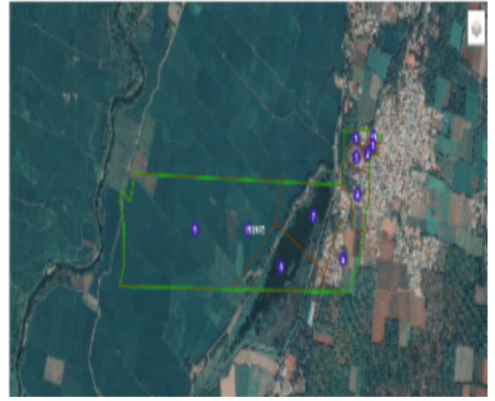

Google Map View