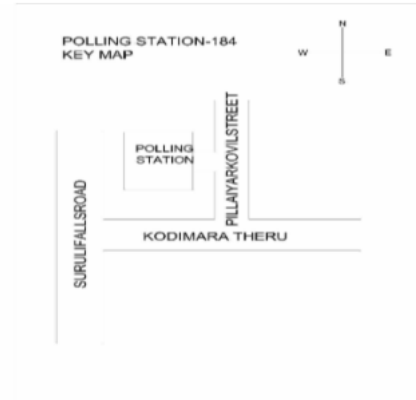

Nazri Naksha

Google Map View

Polling Station Building Front View

Polling Station Front View

Cad View

Key MAP View

1 பெயர் : லட்சுமி - கணவர் பெயர்: சுப்பிரமணி - வீட்டு எண் : 1 வயது : 52 பாலினம் : பெண் Photo is available	HNW3323466	2 பெயர் : மோகந்தாஸ் - தந்தையின் பெயர்: ஆண்டவர் - வீட்டு எண் : 1-2 வயது : 29 பாலினம் : ஆண் Photo is available	XSW1072370	S 3 பெயர் : கலைச்செல்வி கணவர் பெயர்: ராஜசேகர் - வீட்டு எண் : 1/4/1 வயது : 52 பாலினம் : பெண் Photo is available	RUS0465146
4 பெயர் : கவிதா - கணவர் பெயர்: சுரேஷ் - வீட்டு எண் : 1-49 வயது : 36 பாலினம் : பெண் Photo is available	XSW0549618	5 பெயர் : சச்சின் தந்தையின் பெயர்: ஜெயகுமார் வீட்டு எண் : 1-284 (3) வயது : 24 பாலினம் : ஆண் Photo is available	XSW2234904	6 பெயர் : நந்தகுமார் - இதரர் பெயர்: ஜெகநாதன்செட்டியார் - வீட்டு எண் : 2 வயது : 70 பாலினம் : ஆண் Photo is available	XSW0312447
7 பெயர் : காயத்திரி - தந்தையின் பெயர்: நந்தகுமார் - வீட்டு எண் : 2 வயது : 34 பாலினம் : பெண் Photo is available	XSW0312454	8 பெயர் : ஹேமா லதா கணவர் பெயர்: கார்த்திக் பாபு வீட்டு எண் : 2 வயது : 31 பாலினம் : பெண் Photo is available	XSW2275832	9 பெயர் : கார்த்திக் பாபு இதரர் பெயர்: ஹேமலதா வீட்டு எண் : 2/2 வயது : 40 பாலினம் : ஆண் Photo is available	XSW1298439
10 பெயர் : காயம்பு - தந்தையின் பெயர்: சோலைமலை - வீட்டு எண் : 2-6 வயது : 84 பாலினம் : ஆண் Photo is available	XSW1883578	11 பெயர் : இலட்சுமி - கணவர் பெயர்: காயம்பு - வீட்டு எண் : 2-6 வயது : 66 பாலினம் : பெண் Photo is available	XSW1883586	12 பெயர் : இராஜகோபால் - தந்தையின் பெயர்: காயம்பு - வீட்டு எண் : 2-6 வயது : 48 பாலினம் : ஆண் Photo is available	HNW3015104
13 பெயர் : வசந்தா - கணவர் பெயர்: வீராச்சாமி - வீட்டு எண் : 2-11 வயது : 66 பாலினம் : பெண் Photo is available	XSW1883602	14 பெயர் : சுருளிவேல் - தந்தையின் பெயர்: அழகர் - வீட்டு எண் : 2-12 வயது : 76 பாலினம் : ஆண் Photo is available	XSW1883610	15 பெயர் : மலர்கொடி - தந்தையின் பெயர்: சுருளிவேல் - வீட்டு எண் : 2-12 வயது : 70 பாலினம் : பெண் Photo is available	XSW1883628
16 பெயர் : பெருமாள் - தந்தையின் பெயர்: சுருளிவேல் - வீட்டு எண் : 2-12 வயது : 55 பாலினம் : ஆண் Photo is available	XSW1883644	17 பெயர் : வளர்மதி - கணவர் பெயர்: பெருமாள் - வீட்டு எண் : 2-12 வயது : 49 பாலினம் : பெண் Photo is available	HNW2060507	18 பெயர் : வாசகர் - தந்தையின் பெயர்: பாஸ்கர் - வீட்டு எண் : 2-12 வயது : 42 பாலினம் : ஆண் Photo is available	HNW2059616
19 பெயர் : சர்க்கரைதேவர் - தந்தையின் பெயர்: அய்யாவுதேவர் - வீட்டு எண் : 2-23 வயது : 69 பாலினம் : ஆண் Photo is available	HNW2060424	20 பெயர் : பஞ்சவர்ணம் - கணவர் பெயர்: லட்சுமணன் - வீட்டு எண் : 2-23A வயது : 55 பாலினம் : பெண் Photo is available	HNW3322609	21 பெயர் : ஸ்வேதா தந்தையின் பெயர்: சின்னசாமி வீட்டு எண் : 2-49 வயது : 24 பாலினம் : பெண் Photo is available	XSW2235026
22 பெயர் : கொடியரசன் தாயின் பெயர்: வனக்கொடி வீட்டு எண் : 2-74 வயது : 28 பாலினம் : ஆண் Photo is available	XSW2235075	23 பெயர் : நவீன் குமார் தாயின் பெயர்: சபிதா வீட்டு எண் : 2-82 வயது : 24 பாலினம் : ஆண் Photo is available	XSW2235059	24 பெயர் : அய்யப்பன் - தந்தையின் பெயர்: பால்ராஜ் - வீட்டு எண் : 2-87 வயது : 44 பாலினம் : ஆண் Photo is available	HNW3015096
25 பெயர் : அபிநயா கணவர் பெயர்: சிலம்பரசன் வீட்டு எண் : 2-103 வயது : 29 பாலினம் : பெண் Photo is available	XSW2234953	26 பெயர் : தாரண் தந்தையின் பெயர்: சுந்தர்ராஜன் வீட்டு எண் : 2-116 வயது : 24 பாலினம் : ஆண் Photo is available	XSW2234912	27 பெயர் : அருண் தந்தையின் பெயர்: ராஜா வீட்டு எண் : 2-117 வயது : 24 பாலினம் : ஆண் Photo is available	XSW2235042
28 பெயர் : விஷ்வா தந்தையின் பெயர்: மணிகண்டன் வீட்டு எண் : 2-140 வயது : 23 பாலினம் : ஆண் Photo is available	XSW2234938	29 பெயர் : அன்பரசி கணவர் பெயர்: ராஜ்குமார் வீட்டு எண் : 2- 140 ஏ வயது : 37 பாலினம் : பெண் Photo is available	XSW2234870	30 பெயர் : பாரத் தந்தையின் பெயர்: ரவி வீட்டு எண் : 2-168 வயது : 23 பாலினம் : ஆண் Photo is available	XSW2234888