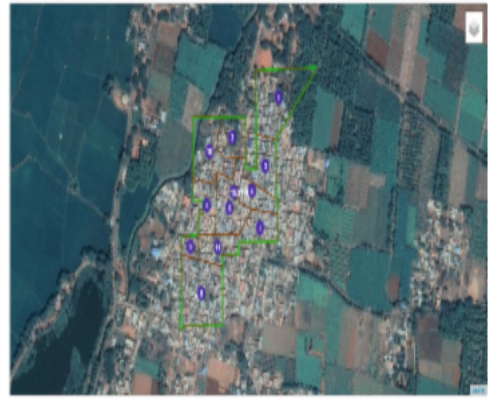

Google Map View