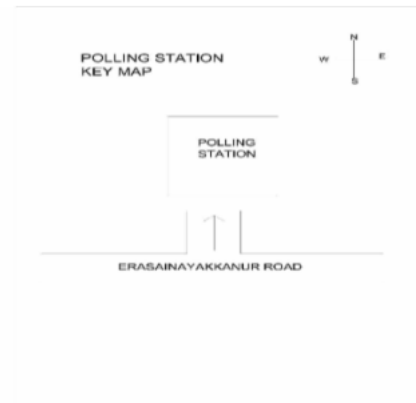

Google Map View

Polling Station Building Front View

Polling Station Front View

Cad View

Key MAP View

1 பெயர் : நீதிராஜா - தந்தையின் பெயர்: சிவமாயத்தேவர் - வீட்டு எண் : 2 வயது : 48 பாலினம் : ஆண்	XSW0313197 Photo is available	2 பெயர் : சுரேஸ் - தந்தையின் பெயர்: சேகர் - வீட்டு எண் : 2 வயது : 43 பாலினம் : ஆண்	XSW0313205 Photo is available	3 பெயர் : மணிமேகலை கணவர் பெயர்: சுரேஷ் வீட்டு எண் : 2ஏ வயது : 33 பாலினம் : பெண்	XSW1434356 Photo is available
4 பெயர் : தேசான் தந்தையின் பெயர்: முருகன் வீட்டு எண் : 2/வ3 வயது : 25 பாலினம் : ஆண்	XSW2184026 Photo is available	5 பெயர் : மொ சேகர் தந்தையின் பெயர்: மொக்கையத் தேவர் வீட்டு எண் : 2/வார்டு-3 வயது : 63 பாலினம் : ஆண்	XSW2412112 Photo is available	6 பெயர் : ஜெயசியா தந்தையின் பெயர்: முருகன் வீட்டு எண் : 2 வா -3 வயது : 26 பாலினம் : பெண்	XSW1390996 Photo is available
7 பெயர் : முருகன் - தந்தையின் பெயர்: சீனித்தேவர் - வீட்டு எண் : 3வா வயது : 55 பாலினம் : ஆண்	XSS1469154 Photo is available	8 பெயர் : லட்சுமி - கணவர் பெயர்: பொன்னுச்சாமி - வீட்டு எண் : 8 வயது : 71 பாலினம் : பெண்	XSW0313213 Photo is available	9 பெயர் : பாக்கியம் - கணவர் பெயர்: மரியதாஸ் - வீட்டு எண் : 11 வயது : 79 பாலினம் : பெண்	HNW2064400 Photo is available
10 பெயர் : கிருஷ்ணவேனி - கணவர் பெயர்: விக்டர் - வீட்டு எண் : 11 வயது : 54 பாலினம் : பெண்	HNW1286822 Photo is available	11 பெயர் : இப்ரீம் - தந்தையின் பெயர்: மரியதாஸ் - வீட்டு எண் : 11 வயது : 53 பாலினம் : ஆண்	HNW2062438 Photo is available	12 பெயர் : மீனம்மாள் - கணவர் பெயர்: சுப்ரமணி - வீட்டு எண் : 12 வயது : 72 பாலினம் : பெண்	XSW1886134 Photo is available
13 பெயர் : மலர்வள்ளி - கணவர் பெயர்: புவனேசன் - வீட்டு எண் : 12 வயது : 56 பாலினம் : பெண்	XSW1886159 Photo is available	14 பெயர் : பகவதிராஜ் - தந்தையின் பெயர்: சுப்ரமணி - வீட்டு எண் : 12 வயது : 53 பாலினம் : ஆண்	XSW1886167 Photo is available	15 பெயர் : முருகேஸ்வரி - கணவர் பெயர்: பகவதிராஜ் - வீட்டு எண் : 12 வயது : 46 பாலினம் : பெண்	HNW1312727 Photo is available
16 பெயர் : கொசல்யா தேவி - தந்தையின் பெயர்: புவனேஷ்வரன் - வீட்டு எண் : 12 வயது : 29 பாலினம் : பெண்	XSW1139716 Photo is available	17 பெயர் : பிரியதர்ஷினி சு தந்தையின் பெயர்: சுருளிராஜ் கா வசந்தி சு வீட்டு எண் : 13 வயது : 21 பாலினம் : பெண்	XSW2495232 Photo is available	18 பெயர் : அபிநயா மு தந்தையின் பெயர்: முருகன் வீட்டு எண் : 15 வயது : 21 பாலினம் : பெண்	XSW2483345 Photo is available
19 பெயர் : சுருளி - தந்தையின் பெயர்: சங்கையா - வீட்டு எண் : 21 வயது : 48 பாலினம் : ஆண்	XSW0685479 Photo is available	20 பெயர் : அகிலா தந்தையின் பெயர்: சுருளி வீட்டு எண் : 21 வயது : 24 பாலினம் : பெண்	XSW2190635 Photo is available	21 பெயர் : முத்துமாரி - கணவர் பெயர்: சுருளி - வீட்டு எண் : 21-3 வயது : 44 பாலினம் : பெண்	XSW0780700 Photo is available
22 பெயர் : பாக்கியவரஷனி தந்தையின் பெயர்: பாஸ்கரன் வீட்டு எண் : 22 / டபில்யூ 3 வயது : 23 பாலினம் : பெண்	XSW2235299 Photo is available	23 பெயர் : செல்வி - கணவர் பெயர்: தீபாவளிராஜ் - வீட்டு எண் : 24 வயது : 54 பாலினம் : பெண்	XSW0549659 Photo is available	24 பெயர் : முத்துக்குமார் - தந்தையின் பெயர்: மலையாண்டி - வீட்டு எண் : 38 வயது : 32 பாலினம் : ஆண்	XSW0549683 Photo is available
25 பெயர் : இரம்யா தந்தையின் பெயர்: ஆண்டவர் வீட்டு எண் : 65 / டபில்யூ 3 வயது : 23 பாலினம் : பெண்	XSW2235281 Photo is available	26 பெயர் : மாரிச்சாமி - தந்தையின் பெயர்: பவுன்ராஜ் - வீட்டு எண் : 72/5 வயது : 45 பாலினம் : ஆண்	XSW0313890 Photo is available	27 பெயர் : விஜயலட்சுமி தந்தையின் பெயர்: வீரப்பெருமாள் வீட்டு எண் : 78 / டபில்யூ 3 வயது : 23 பாலினம் : பெண்	XSW2235307 Photo is available
28 பெயர் : மகேஸ்வரன் தந்தையின் பெயர்: சக்கையன் வீட்டு எண் : 81 / டபில்யூ 3 வயது : 41 பாலினம் : ஆண்	XSW2235265 Photo is available	29 பெயர் : தென்மொழி தந்தையின் பெயர்: ராஜ் வீட்டு எண் : 91/5 வயது : 25 பாலினம் : பெண்	XSW1377142 Photo is available	30 பெயர் : அழகுராஜ் தந்தையின் பெயர்: பன்னீர்செல்வம் வீட்டு எண் : 100/வ3 வயது : 29 பாலினம் : ஆண்	XSW2184257 Photo is available