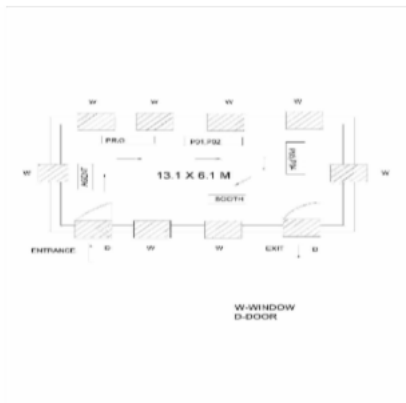

Google Map View

Polling Station Building Front View

Polling Station Front View

Cad View

Key MAP View

1	HNW3020989	பெயர் : புஷ்பராணி - கணவர் பெயர்: ஆசீர்வாதம் - வீட்டு எண் : 1 வயது : 70 பாலினம் : பெண்	Photo is available	2	XSW0781062	பெயர் : செல்வராணி - கணவர் பெயர்: ரூபன் சாமுவேல் - வீட்டு எண் : 1 வயது : 42 பாலினம் : பெண்	Photo is available	3	XSW2491231	பெயர் : ராஜேஸ்குமார் மு தந்தையின் பெயர்: முருகன் வீட்டு எண் : 1/4 வார்டு வயது : 20 பாலினம் : ஆண்	Photo is available
4	XSW0080994	பெயர் : பாண்டியன் - தந்தையின் பெயர்: மாரிமுத்து - வீட்டு எண் : 2 வயது : 78 பாலினம் : ஆண்	Photo is available	5	XSW1893676	பெயர் : பாண்டியம்மாள் - கணவர் பெயர்: சண்முகவேல் - வீட்டு எண் : 2 வயது : 77 பாலினம் : பெண்	Photo is available	6	HNW1225770	பெயர் : பட்டம்மாள் - கணவர் பெயர்: பாண்டி - வீட்டு எண் : 2 வயது : 71 பாலினம் : பெண்	Photo is available
7	HNW1159326	பெயர் : கருப்பசாமி - தந்தையின் பெயர்: பாண்டியம்மாள் - வீட்டு எண் : 2 வயது : 49 பாலினம் : ஆண்	Photo is available	8	XSW2426179	பெயர் : ஈஸ்வரி தந்தையின் பெயர்: பாண்டியன் வீட்டு எண் : 2/டபிள்யு4 வயது : 21 பாலினம் : பெண்	Photo is available	9	XSW1893684	பெயர் : ராஜ் - தந்தையின் பெயர்: சுருளி - வீட்டு எண் : 3 வயது : 72 பாலினம் : ஆண்	Photo is available
10	XSW1893692	பெயர் : பாண்டியம்மாள் ராசு கணவர் பெயர்: ராசு வீட்டு எண் : 3 வயது : 56 பாலினம் : பெண்	Photo is available	11	HNW1328673	பெயர் : வீரம்மாள் - கணவர் பெயர்: சுந்தரம் - வீட்டு எண் : 3 வயது : 47 பாலினம் : பெண்	Photo is available	12	HNW2059673	பெயர் : முருகன் - தந்தையின் பெயர்: ராஜ் - வீட்டு எண் : 3 வயது : 44 பாலினம் : ஆண்	Photo is available
13	HNW2061216	பெயர் : செந்தில்குமார் - தந்தையின் பெயர்: ராஜ் - வீட்டு எண் : 3 வயது : 42 பாலினம் : ஆண்	Photo is available	14	XSW0885756	பெயர் : நதியா - கணவர் பெயர்: செந்தில்குமார் - வீட்டு எண் : 3 வயது : 36 பாலினம் : பெண்	Photo is available	15	XSW2235448	பெயர் : அந்தோனியம்மாள் கணவர் பெயர்: மாரிமுத்து வீட்டு எண் : 3 -62 வயது : 58 பாலினம் : பெண்	Photo is available
16	XSW1340199	பெயர் : அற்புதராஜா தந்தையின் பெயர்: புன்னைவனம் வீட்டு எண் : 3/w4 வயது : 26 பாலினம் : ஆண்	Photo is available	17	XSW0685990	பெயர் : சண்முகவேல் - தந்தையின் பெயர்: பெருமாள் - வீட்டு எண் : 4 வயது : 75 பாலினம் : ஆண்	Photo is available	18	XSW0686154	பெயர் : சீதை - கணவர் பெயர்: சண்முகவேல் - வீட்டு எண் : 4 வயது : 63 பாலினம் : பெண்	Photo is available
19	HNW2059368	பெயர் : பவுன்தாய் - கணவர் பெயர்: காளிமுத்து - வீட்டு எண் : 4 வயது : 42 பாலினம் : பெண்	Photo is available	20	XSW2235620	பெயர் : சித்ரா தந்தையின் பெயர்: பெரிய பெருமாள் வீட்டு எண் : 4-9 வயது : 24 பாலினம் : பெண்	Photo is available	21	XSW2235463	பெயர் : ராஜி கணவர் பெயர்: ஜேம்ஸ் வீட்டு எண் : 4 - 14 வயது : 34 பாலினம் : பெண்	Photo is available
22	XSW2235521	பெயர் : பெருமாள் தந்தையின் பெயர்: சுருளிவேல் வீட்டு எண் : 4-22 வயது : 30 பாலினம் : ஆண்	Photo is available	23	XSW2235596	பெயர் : கேதரின் அபிநயா தந்தையின் பெயர்: பவுன் ராஜ் வீட்டு எண் : 4-36 வயது : 23 பாலினம் : பெண்	Photo is available	24	XSW2340388	பெயர் : அஜீத்குமார் தந்தையின் பெயர்: வரதராஜ் வீட்டு எண் : 4-124 வயது : 23 பாலினம் : ஆண்	Photo is available
25	XSW1023514	பெயர் : திவ்யபாரதி - தந்தையின் பெயர்: கூடலிங்கம் - வீட்டு எண் : 4W வயது : 31 பாலினம் : பெண்	Photo is available	26	XSW2475127	பெயர் : கௌசி மு தந்தையின் பெயர்: முருகன் வீட்டு எண் : 4வார்டு வயது : 22 பாலினம் : பெண்	Photo is available	27	XSW1893700	பெயர் : ராஜம்மாள் - கணவர் பெயர்: சண்முகவேல் - வீட்டு எண் : 5 வயது : 67 பாலினம் : பெண்	Photo is available
28	XSW2235570	பெயர் : மகேஸ்வரன் தந்தையின் பெயர்: சுருளிராஜ் வீட்டு எண் : 5-7 வயது : 23 பாலினம் : ஆண்	Photo is available	29	XSW2235679	பெயர் : பிரியதர்ஷினி தந்தையின் பெயர்: சந்திரன் வீட்டு எண் : 5-78 வயது : 23 பாலினம் : பெண்	Photo is available	30	XSW2235471	பெயர் : ஆனந்த்குமார் தந்தையின் பெயர்: ராஜேந்தரன் வீட்டு எண் : 5 - 87 வயது : 38 பாலினம் : ஆண்	Photo is available