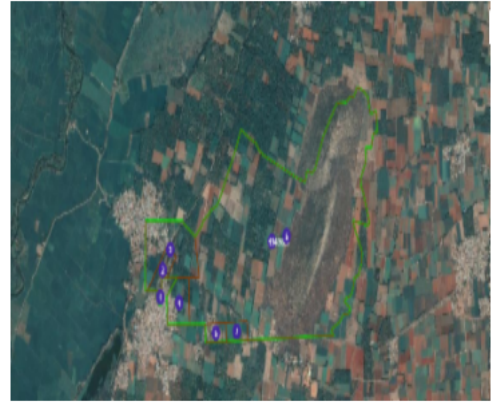

Google Map View