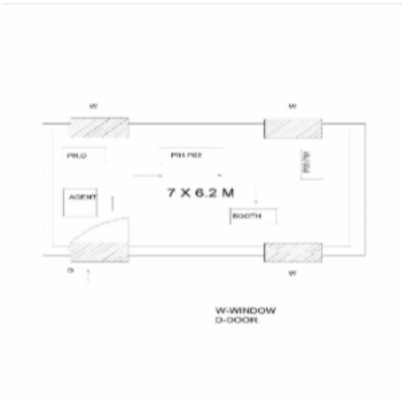

கையொப்பம்

Nazri Naksha

Google Map View

Polling Station Building Front View

Polling Station Front View

Cad View

Key MAP View

| | | | | | | | | | | | |
|----|------------|--|--------------------|----|------------|--|--------------------|----|------------|--|--------------------|
| 1 | XSW2236339 | பெயர் : பெத்தனராஜ் தந்தையின் பெயர்: சின்ன வேல் சாமி வீட்டு எண் : 1 வயது : 34 பாலினம் : ஆண் | Photo is available | 2 | XSW2236305 | பெயர் : பிரசாந்த் தந்தையின் பெயர்: சின்ன வெள்ளை சாமி வீட்டு எண் : 1 வயது : 23 பாலினம் : பெண் | Photo is available | 3 | XSW2236081 | பெயர் : யுகேஷ் வரன் தந்தையின் பெயர்: அருணாசலம் வீட்டு எண் : 1-10 வயது : 23 பாலினம் : ஆண் | Photo is available |
| 4 | XSW2236214 | பெயர் : பவித்ரா தந்தையின் பெயர்: செந்தில்குமார் வீட்டு எண் : 3-39 வயது : 25 பாலினம் : பெண் | Photo is available | 5 | XSW2236164 | பெயர் : முரளி கிருஷ்ணன் தந்தையின் பெயர்: செந்தில்குமார் வீட்டு எண் : 3-39 வயது : 24 பாலினம் : ஆண் | Photo is available | 6 | XSW1899376 | பெயர் : பரமசிவம் - தந்தையின் பெயர்: சங்கு - வீட்டு எண் : 4 வயது : 76 பாலினம் : ஆண் | Photo is available |
| 7 | XSW1899384 | பெயர் : லட்சுமி - கணவர் பெயர்: பரமசிவம் - வீட்டு எண் : 4 வயது : 66 பாலினம் : பெண் | Photo is available | 8 | XSW0081984 | பெயர் : நந்தகோபால் ப தந்தையின் பெயர்: பரமசிவம் - வீட்டு எண் : 4 வயது : 39 பாலினம் : ஆண் | Photo is available | 9 | XSW2512002 | பெயர் : சிவனேசன் மு தந்தையின் பெயர்: முத்துக்காளை வீட்டு எண் : 4/1 வயது : 20 பாலினம் : ஆண் | Photo is available |
| 10 | XSW1899392 | பெயர் : சின்னக்காளை - தந்தையின் பெயர்: முக்கையாதேவர் - வீட்டு எண் : 5 வயது : 71 பாலினம் : ஆண் | Photo is available | 11 | HNW1157262 | பெயர் : தனுஷ்கோடி - கணவர் பெயர்: சின்னக்காளை - வீட்டு எண் : 5 வயது : 61 பாலினம் : பெண் | Photo is available | 12 | HNW2073989 | பெயர் : மலைச்சாமி - தந்தையின் பெயர்: சின்னக்காளை - வீட்டு எண் : 5 வயது : 43 பாலினம் : ஆண் | Photo is available |
| 13 | XSW0388652 | பெயர் : ஞானம்மாள் - தந்தையின் பெயர்: சின்னக்காளை - வீட்டு எண் : 5 வயது : 38 பாலினம் : பெண் | Photo is available | 14 | XSW2236255 | பெயர் : தன பிரியா கணவர் பெயர்: பெத்தன ராஜ் வீட்டு எண் : 5 வயது : 26 பாலினம் : பெண் | Photo is available | 15 | XSW2236222 | பெயர் : ஆதி தந்தையின் பெயர்: சமுத்திரகனி வீட்டு எண் : 5-69 வயது : 24 பாலினம் : ஆண் | Photo is available |
| 16 | XSW2236065 | பெயர் : நித்யா தேவி கணவர் பெயர்: ராஜகிரி வீட்டு எண் : 5-76 வயது : 32 பாலினம் : பெண் | Photo is available | 17 | XSW2236248 | பெயர் : பாண்டேஸ் வரன் தாயின் பெயர்: மகேஸ்வரி வீட்டு எண் : 5-87 வயது : 23 பாலினம் : ஆண் | Photo is available | 18 | XSW2236099 | பெயர் : ஸ்னேகா கணவர் பெயர்: அழகுராஜா வீட்டு எண் : 5-88 வயது : 26 பாலினம் : பெண் | Photo is available |
| 19 | XSW2236073 | பெயர் : ராஜபிரகதி கணவர் பெயர்: நிலவழகன் வீட்டு எண் : 5-97 வயது : 29 பாலினம் : பெண் | Photo is available | 20 | XSW2236206 | பெயர் : சுவித்ரா தந்தையின் பெயர்: சுகுமாரன் வீட்டு எண் : 5-183 வயது : 23 பாலினம் : பெண் | Photo is available | 21 | HNW2072502 | பெயர் : கதிரசேன் - தந்தையின் பெயர்: பாண்டியன் - வீட்டு எண் : 6 வயது : 67 பாலினம் : ஆண் | Photo is available |
| 22 | HNW2074284 | பெயர் : காளீஸ்வரி - கணவர் பெயர்: மனோகரன் - வீட்டு எண் : 6 வயது : 50 பாலினம் : பெண் | Photo is available | 23 | XSW2387231 | பெயர் : சந்துரு தாயின் பெயர்: லட்சுமி வீட்டு எண் : 6-32 (1) வயது : 22 பாலினம் : ஆண் | Photo is available | 24 | HNW2074706 | பெயர் : நாகராஜ் - தந்தையின் பெயர்: பிச்சைபிள்ளை - வீட்டு எண் : 7 வயது : 68 பாலினம் : ஆண் | Photo is available |
| 25 | HNW2074276 | பெயர் : பவானி - கணவர் பெயர்: நாகராஜ் - வீட்டு எண் : 7 வயது : 58 பாலினம் : பெண் | Photo is available | 26 | XSW2236289 | பெயர் : திவ்யா தந்தையின் பெயர்: முத்து பாண்டி வீட்டு எண் : 7 வயது : 23 பாலினம் : பெண் | Photo is available | 27 | XSW1192350 | பெயர் : சந்திரகலா - தந்தையின் பெயர்: அருணாசலம் - வீட்டு எண் : 7-10 வயது : 31 பாலினம் : பெண் | Photo is available |
| 28 | XSW2236198 | பெயர் : சுஜிதா தந்தையின் பெயர்: சரவணன் வீட்டு எண் : 8-1 வயது : 24 பாலினம் : பெண் | Photo is available | 29 | XSW2236230 | பெயர் : விஷ்ணு பிரியதர்ஷன் தந்தையின் பெயர்: சரவணன் வீட்டு எண் : 8-1 வயது : 23 பாலினம் : ஆண் | Photo is available | 30 | XSW1899400 | பெயர் : பெருமாள் - தந்தையின் பெயர்: கூழுத்தேவர் - வீட்டு எண் : 9 வயது : 76 பாலினம் : ஆண் | Photo is available |