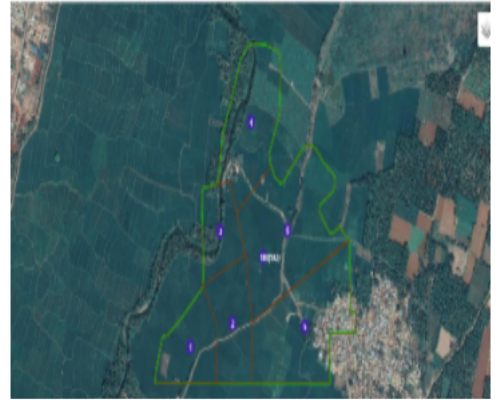

3. வாக்குச் சாவடியின் விவரங்கள்

<p>வாக்குச் சாவடியின் எண் மற்றும் பெயர் :</p> <p>228 - ஊராட்சி ஒன்றிய ஆரம்பப்பள்ளி, புதுக்கட்டிடம்இ கிழக்கு பகுதி, தெற்குப்பக்கம், கோகிலாபுரம்</p> <p>வாக்குச் சாவடியின் முகவரி :</p> <p>ஊராட்சி ஒன்றிய ஆரம்பப்பள்ளி, புதுக்கட்டிடம்இ கிழக்கு பகுதி, தெற்குப்பக்கம், கோகிலாபுரம்</p>	<p>வாக்குச் சாவடியின் வகைப்பாடு (ஆண்/பெண்/பொது)</p>	<p>பொது</p>
	<p>துணை வாக்குச் சாவடிகளின் எண்ணிக்கை :</p>	<p>0</p>

4. வாக்காளர்களின் எண்ணிக்கை

தொடங்கும் வரிசை எண்	முடியும் வரிசை எண்.	நிகர வாக்காளர்களின் எண்ணிக்கை			
		ஆண்	பெண்	மூன்றாம் பாலினம்	மொத்தம்
1	822	400	413	0	813

கையொப்பம்

Nazri Naksha

Google Map View

Polling Station Building Front View