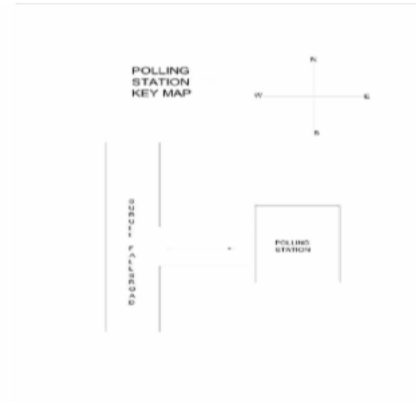

Key MAP View