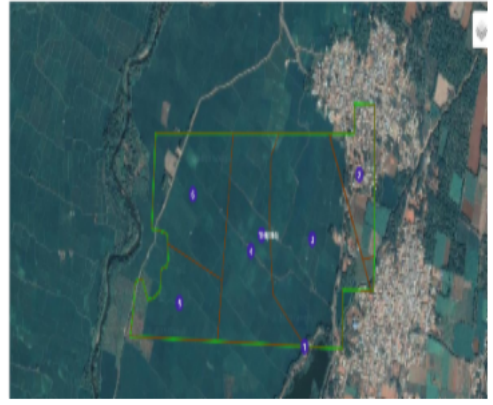

3. வாக்குச் சாவடியின் விவரங்கள்

<p>வாக்குச் சாவடியின் எண் மற்றும் பெயர் :</p> <p>229 - அரசு கள்ளர் ஆரம்பப்பள்ளி, புதிய கட்டிடம், வடக்கு பக்கம் கோகிலாபுரம்</p> <p>வாக்குச் சாவடியின் முகவரி :</p> <p>அரசு கள்ளர் ஆரம்பப்பள்ளி, புதிய கட்டிடம், வடக்கு பக்கம் கோகிலாபுரம்</p>	<p>வாக்குச் சாவடியின் வகைப்பாடு (ஆண்/பெண்/பொது)</p>	<p>பொது</p>
	<p>துணை வாக்குச் சாவடிகளின் எண்ணிக்கை :</p>	<p>0</p>

4. வாக்காளர்களின் எண்ணிக்கை

தொடங்கும் வரிசை எண்	முடியும் வரிசை எண்.	நிகர வாக்காளர்களின் எண்ணிக்கை			
		ஆண்	பெண்	மூன்றாம் பாலினம்	மொத்தம்
1	935	454	478	0	932

கையொப்பம்

Nazri Naksha

Google Map View

Polling Station Building Front View