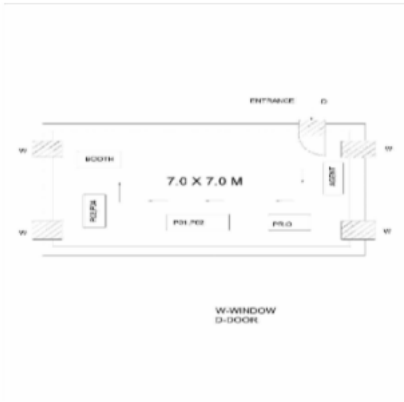

வாக்காளர் பதிவு அலுவலரின்  
கையொப்பம்

**Nazri Naksha**

**Google Map View**

**Polling Station Building Front View**

**Polling Station Front View**

**Cad View**

**Key MAP View**

1 பெயர் : ஸுரேஷ்வைல தந்தையின் பெயர்: பாண்டி வீட்டு எண் : 1 வயது : 70 பாலினம் : ஆண்	XSW2180362 Photo is available	2 பெயர் : மஞ்சளா தாயின் பெயர்: முத்தம்மாள் வீட்டு எண் : 1 வயது : 32 பாலினம் : பெண்	XSW2179968 Photo is available	3 பெயர் : முருகன் தந்தையின் பெயர்: மாரியப்பன் வீட்டு எண் : 1 வயது : 25 பாலினம் : ஆண்	XSW2276335 Photo is available
4 பெயர் : பிரகாஷ் தந்தையின் பெயர்: மகாராஜன் வீட்டு எண் : 1-98 வயது : 38 பாலினம் : ஆண்	XSW2331783 Photo is available	5 பெயர் : சரண்யா - தந்தையின் பெயர்: திருமால் - வீட்டு எண் : 1-287 வயது : 32 பாலினம் : பெண்	XSW0887299 Photo is available	6 பெயர் : சகாய டேனியல் ராஜா தந்தையின் பெயர்: சூசை ஆரோக்கிய பிச்சை வீட்டு எண் : 2-190 வயது : 25 பாலினம் : ஆண்	XSW2348407 Photo is available
7 பெயர் : இன்பென்ட் சரண் தாயின் பெயர்: சூசை ஆரோகியா பிச்சை வீட்டு எண் : 2/190 வயது : 23 பாலினம் : ஆண்	XSW2335529 Photo is available	8 பெயர் : ரோசன் இக்னேசியஷ் தந்தையின் பெயர்: ஜேசுராஜ் வீட்டு எண் : 2-190 வயது : 22 பாலினம் : ஆண்	XSW2348423 Photo is available	9 பெயர் : சித்தேந்திரன் - தந்தையின் பெயர்: சின்னச்சாமி - வீட்டு எண் : 4 வயது : 40 பாலினம் : ஆண்	HNW3550910 Photo is available
10 பெயர் : அருள்ராஜ் - தந்தையின் பெயர்: செபஸ்தியான் - வீட்டு எண் : 11 வயது : 42 பாலினம் : ஆண்	XSW0319145 Photo is available	11 பெயர் : காயத்ரி - கணவர் பெயர்: மகேந்திரன் - வீட்டு எண் : 38 வயது : 32 பாலினம் : பெண்	XSW1141407 Photo is available	12 பெயர் : பூங்கோதை - கணவர் பெயர்: ரவி - வீட்டு எண் : 50 வயது : 52 பாலினம் : பெண்	HNW2090140 Photo is available
13 பெயர் : ராமுத்தாய் கணவர் பெயர்: குரு வீட்டு எண் : 69 / 4 வயது : 47 பாலினம் : பெண்	XSW2237220 Photo is available	14 பெயர் : சுரேஷ்வைல் தந்தையின் பெயர்: குரு வீட்டு எண் : 69/4 வயது : 26 பாலினம் : ஆண்	XSW2237386 Photo is available	15 பெயர் : சரவணகுமார் தந்தையின் பெயர்: குரு வீட்டு எண் : 69/4 வயது : 23 பாலினம் : ஆண்	XSW2237311 Photo is available
16 பெயர் : குரு தந்தையின் பெயர்: பெருமாள் வீட்டு எண் : 69 டபில்யூ 4 வயது : 61 பாலினம் : ஆண்	XSW2237204 Photo is available	17 பெயர் : நவநீல் தந்தையின் பெயர்: ஜெயராஜ் வீட்டு எண் : 73/1 வயது : 26 பாலினம் : ஆண்	XSW2180263 Photo is available	18 பெயர் : செல்வி - கணவர் பெயர்: சுருளி - வீட்டு எண் : 91 வயது : 60 பாலினம் : பெண்	XSW1141282 Photo is available
19 பெயர் : அம்மாத்தாய் - தந்தையின் பெயர்: ராமராஜ் - வீட்டு எண் : 106 வயது : 65 பாலினம் : பெண்	XSW0317412 Photo is available	20 பெயர் : மாரியம்மாள் - கணவர் பெயர்: இராமர் - வீட்டு எண் : 108 வயது : 73 பாலினம் : பெண்	XSW0317651 Photo is available	21 பெயர் : செந்தில்குமார் - தந்தையின் பெயர்: வேலு - வீட்டு எண் : 108 வயது : 47 பாலினம் : ஆண்	XSW0317644 Photo is available
22 பெயர் : ஆசைதம்பி - தந்தையின் பெயர்: பாண்டியன் - வீட்டு எண் : 108 வயது : 40 பாலினம் : ஆண்	XSW0318451 Photo is available	23 பெயர் : ஈஸ்வரன் - தந்தையின் பெயர்: மாரிமுத்து - வீட்டு எண் : 109 வயது : 51 பாலினம் : ஆண்	XSW0317941 Photo is available	24 பெயர் : சத்தியவாணி - கணவர் பெயர்: முருகன் - வீட்டு எண் : 109 வயது : 50 பாலினம் : பெண்	XSW0319160 Photo is available
25 பெயர் : சாந்தி - கணவர் பெயர்: ஈஸ்வரன் - வீட்டு எண் : 109 வயது : 47 பாலினம் : பெண்	XSW0317420 Photo is available	26 பெயர் : காளியம்மாள் - கணவர் பெயர்: செந்தில்குமார் - வீட்டு எண் : 109 வயது : 45 பாலினம் : பெண்	XSW0318469 Photo is available	27 பெயர் : சுரேஸ் - இதரர் பெயர்: செவனம்மாள் - வீட்டு எண் : 109 வயது : 38 பாலினம் : ஆண்	XSW0317669 Photo is available
28 பெயர் : ரமேஷ் - தந்தையின் பெயர்: முருகன் - வீட்டு எண் : 109 வயது : 38 பாலினம் : ஆண்	XSW0317628 Photo is available	29 பெயர் : மீனாட்சி - கணவர் பெயர்: குருசாமி - வீட்டு எண் : 112 வயது : 61 பாலினம் : பெண்	XSW0318774 Photo is available	30 பெயர் : நாகராஜ் - தந்தையின் பெயர்: முத்து - வீட்டு எண் : 112 வயது : 52 பாலினம் : ஆண்	XSW0318261 Photo is available