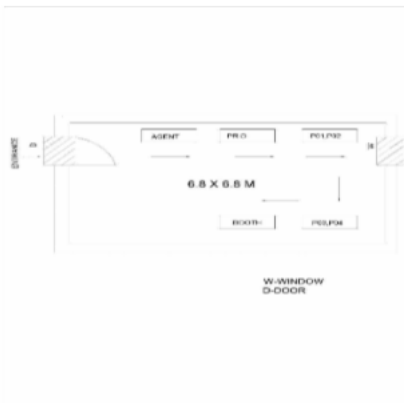

**Google Map View**

**Polling Station Building Front View**

**Polling Station Front View**

**Cad View**

**Key MAP View**

1 பெயர் : அமுதா - கணவர் பெயர் : முருகன் - வீட்டு எண் : 1 வயது : 41 பாலினம் : பெண்	XSW1142355 Photo is available	2 பெயர் : அஜீத்குமார் - தந்தையின் பெயர் : சின்னத்தம்பி - வீட்டு எண் : 1 வயது : 28 பாலினம் : ஆண்	XSW1142421 Photo is available	3 பெயர் : செல்வி - கணவர் பெயர் : மகேஷ் - வீட்டு எண் : 1-20 வயது : 35 பாலினம் : பெண்	XSW0962514 Photo is available
4 பெயர் : மாதவன் தாயின் பெயர் : சாந்தி வீட்டு எண் : 1-31 வயது : 36 பாலினம் : ஆண்	XSW2382521 Photo is available	5 பெயர் : செந்தில் குமார் தந்தையின் பெயர் : முருகேச பாண்டி வீட்டு எண் : 1-322 வயது : 23 பாலினம் : ஆண்	XSW2382604 Photo is available	6 பெயர் : அனிதா ரா தந்தையின் பெயர் : ராஜா வீட்டு எண் : 1 வா 356 வயது : 19 பாலினம் : பெண்	XSW2554194 Photo is available
# 7 பெயர் : மணிமாலா - கணவர் பெயர் : கண்ணன் - வீட்டு எண் : 5/வா/1 வயது : 39 பாலினம் : பெண்	XSW0690834 Photo is available	8 பெயர் : பத்மா - கணவர் பெயர் : மொக்கராஜ் - வீட்டு எண் : 6 வயது : 60 பாலினம் : பெண்	XSW0809756 Photo is available	9 பெயர் : ஆஷா தந்தையின் பெயர் : பாண்டி வீட்டு எண் : 6 வயது : 25 பாலினம் : பெண்	XSW1341478 Photo is available
10 பெயர் : ஜெயபாரதி தந்தையின் பெயர் : பாண்டி வீட்டு எண் : 6/வா/1 வயது : 23 பாலினம் : பெண்	XSW2238657 Photo is available	11 பெயர் : அன்னத்தாய் - கணவர் பெயர் : சடைச்சாமி - வீட்டு எண் : 10 வயது : 66 பாலினம் : பெண்	XSW1931377 Photo is available	12 பெயர் : ஜெயராம் - தந்தையின் பெயர் : சடைச்சாமி - வீட்டு எண் : 10 வயது : 49 பாலினம் : ஆண்	XSW1931385 Photo is available
13 பெயர் : வசந்தி - கணவர் பெயர் : ஜெயராமன் - வீட்டு எண் : 10 வயது : 43 பாலினம் : பெண்	XSW0084616 Photo is available	14 பெயர் : ராஜேஸ் - தந்தையின் பெயர் : சடைச்சாமி - வீட்டு எண் : 10 வயது : 42 பாலினம் : ஆண்	HNW2088086 Photo is available	15 பெயர் : நிவேதா கணவர் பெயர் : ராஜேஷ் வீட்டு எண் : 10/1 வயது : 32 பாலினம் : பெண்	XSW2177525 Photo is available
16 பெயர் : தாரணி தந்தையின் பெயர் : ஜெயராமன் வீட்டு எண் : 10/1 வயது : 21 பாலினம் : பெண்	XSW2389559 Photo is available	17 பெயர் : பரமன் தந்தையின் பெயர் : ராசுதேவர் வீட்டு எண் : 11/1 வயது : 60 பாலினம் : ஆண்	XSW2177384 Photo is available	18 பெயர் : பசுபதி கணவர் பெயர் : பரமன் வீட்டு எண் : 11/1 வயது : 39 பாலினம் : பெண்	XSW2177400 Photo is available
19 பெயர் : பொன்னுத்தாய் - கணவர் பெயர் : பெருமாள் தேவர் - வீட்டு எண் : 12 வயது : 76 பாலினம் : பெண்	XSW1931393 Photo is available	20 பெயர் : சீனிவாசன் - தந்தையின் பெயர் : பெருமாள் தேவர் - வீட்டு எண் : 12 வயது : 53 பாலினம் : ஆண்	HNW3327376 Photo is available	21 பெயர் : செல்வம் - தந்தையின் பெயர் : பெருமாள் தேவர் - வீட்டு எண் : 12 வயது : 51 பாலினம் : ஆண்	XSW1931401 Photo is available
22 பெயர் : லட்சுமி - கணவர் பெயர் : சேகர் - வீட்டு எண் : 12 வயது : 51 பாலினம் : பெண்	XSW1931419 Photo is available	23 பெயர் : பாஸ்கர் - தந்தையின் பெயர் : பெருமாள் தேவர் - வீட்டு எண் : 12 வயது : 49 பாலினம் : ஆண்	XSW1931427 Photo is available	24 பெயர் : ராஜா - தாயின் பெயர் : பெருமாள் தேவர் - வீட்டு எண் : 12 வயது : 45 பாலினம் : ஆண்	HNW3009511 Photo is available
25 பெயர் : விமலா - கணவர் பெயர் : சீனிவாசன் - வீட்டு எண் : 12 வயது : 44 பாலினம் : பெண்	XSW1931435 Photo is available	26 பெயர் : சூதா - கணவர் பெயர் : பாஸ்கர் - வீட்டு எண் : 12 வயது : 43 பாலினம் : பெண்	HNW3009503 Photo is available	27 பெயர் : ஜெயராணி - கணவர் பெயர் : செல்வம் - வீட்டு எண் : 12 வயது : 43 பாலினம் : பெண்	HNW2087039 Photo is available
28 பெயர் : செல்லமீனா - கணவர் பெயர் : ராஜா - வீட்டு எண் : 12 வயது : 34 பாலினம் : பெண்	XSW0783191 Photo is available	29 பெயர் : அஜீத்குமார் - தந்தையின் பெயர் : சீனிவாசன் - வீட்டு எண் : 12 வயது : 30 பாலினம் : ஆண்	XSW0888206 Photo is available	30 பெயர் : நிலாஞ்சினி தந்தையின் பெயர் : சீனிவாசன் வீட்டு எண் : 12 வா -1 வயது : 25 பாலினம் : பெண்	XSW1378330 Photo is available