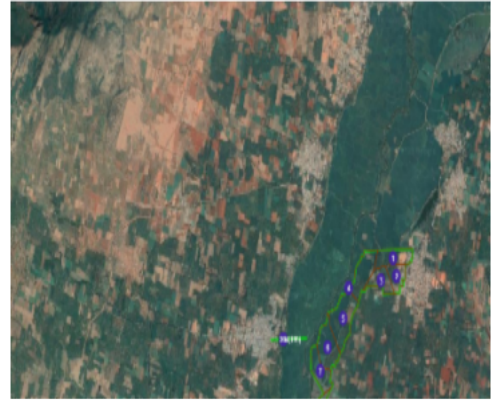

Google Map View