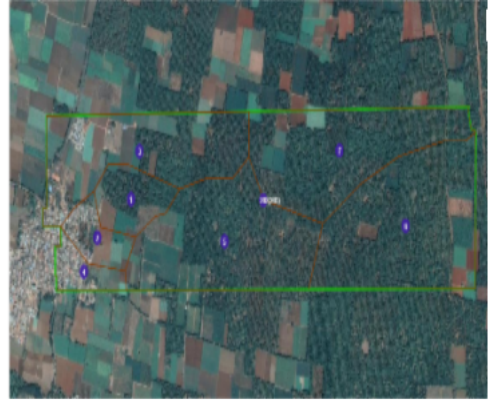

Google Map View