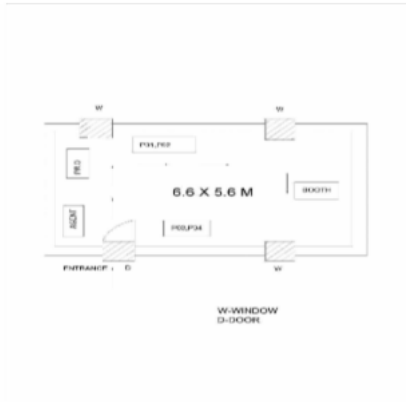

Google Map View

Polling Station Building Front View

Polling Station Front View

Cad View

Key MAP View

1	HNW2100766	பெயர் : வேலம்மாள் - கணவர் பெயர்: முருகன் - வீட்டு எண் : 1 வயது : 47 பாலினம் : பெண்	Photo is available	2	XSW1245927	பெயர் : ரஞ்சித்குமார் - தந்தையின் பெயர்: பாண்டியன் - வீட்டு எண் : 1 வயது : 28 பாலினம் : ஆண்	Photo is available	3	XSW2544120	பெயர் : அரவிந்த் கு தாயின் பெயர்: இளமதி வீட்டு எண் : 1 வயது : 22 பாலினம் : ஆண்	Photo is available
4	XSW2544229	பெயர் : மூவேந்திரன் மு தந்தையின் பெயர்: முருகன் வீட்டு எண் : 01 வயது : 22 பாலினம் : ஆண்	Photo is available	5	HNW3016433	பெயர் : முருகன் - தந்தையின் பெயர்: பாலுச்சாமி - வீட்டு எண் : 1-1 வயது : 50 பாலினம் : ஆண்	Photo is available	6	HNW3020914	பெயர் : போதுமணி - கணவர் பெயர்: முருகன் - வீட்டு எண் : 1-1 வயது : 46 பாலினம் : பெண்	Photo is available
7	XSW2347441	பெயர் : காளியப்பன் தந்தையின் பெயர்: மணிகண்டன் வீட்டு எண் : 1-3 வயது : 25 பாலினம் : ஆண்	Photo is available	8	XSW2347383	பெயர் : பூபதி தந்தையின் பெயர்: முருகன் வீட்டு எண் : 1-25 வயது : 23 பாலினம் : ஆண்	Photo is available	9	XSW2347466	பெயர் : மலர் தந்தையின் பெயர்: கருப்பசாமி வீட்டு எண் : 1-29 வயது : 36 பாலினம் : பெண்	Photo is available
10	XSW2347359	பெயர் : தர்மா தந்தையின் பெயர்: முருகன் வீட்டு எண் : 1-44 வயது : 25 பாலினம் : ஆண்	Photo is available	11	XSW2347367	பெயர் : தவசி தந்தையின் பெயர்: முருகன் வீட்டு எண் : 1-44 வயது : 24 பாலினம் : ஆண்	Photo is available	12	XSW2347474	பெயர் : ராஜாத்தி கணவர் பெயர்: நடராஜன் வீட்டு எண் : 1-74 வயது : 51 பாலினம் : பெண்	Photo is available
13	XSW2347433	பெயர் : ஈஸ்வரன் தந்தையின் பெயர்: நடராஜன் வீட்டு எண் : 1-74 வயது : 24 பாலினம் : ஆண்	Photo is available	14	XSW2240166	பெயர் : கவியா தந்தையின் பெயர்: குமரன் வீட்டு எண் : 1-113 வயது : 23 பாலினம் : பெண்	Photo is available	15	HNW3011723	பெயர் : இளமதி - கணவர் பெயர்: குபேந்திரன் - வீட்டு எண் : 1-A வயது : 51 பாலினம் : பெண்	Photo is available
16	HNW2102812	பெயர் : மாயத்தேவர் - தந்தையின் பெயர்: பெரியகருப்பன் - வீட்டு எண் : 2 வயது : 81 பாலினம் : ஆண்	Photo is available	17	HNW3551280	பெயர் : நாகஜோதி - கணவர் பெயர்: வீரமணி - வீட்டு எண் : 2 வயது : 43 பாலினம் : பெண்	Photo is available	18	XSW2021277	பெயர் : மணிகண்டன் - தந்தையின் பெயர்: மாரியப்பன் - வீட்டு எண் : 3 வயது : 49 பாலினம் : ஆண்	Photo is available
19	XSW2540391	பெயர் : திவ்யா மா தந்தையின் பெயர்: மணிகண்டன் மா வீட்டு எண் : 3 வயது : 22 பாலினம் : பெண்	Photo is available	20	HNW2100741	பெயர் : ஜெயமணி - கணவர் பெயர்: மணிகண்டன் - வீட்டு எண் : 3-1 வயது : 51 பாலினம் : பெண்	Photo is available	21	HNW2102929	பெயர் : பாண்டியன் - தந்தையின் பெயர்: முனியாண்டி - வீட்டு எண் : 4 வயது : 45 பாலினம் : ஆண்	Photo is available
22	HNW2102325	பெயர் : மணி - தந்தையின் பெயர்: பாலு - வீட்டு எண் : 5 வயது : 71 பாலினம் : ஆண்	Photo is available	23	XSW2021285	பெயர் : நாகரத்தினம் - கணவர் பெயர்: மணி - வீட்டு எண் : 5 வயது : 61 பாலினம் : பெண்	Photo is available	24	XSW2514784	பெயர் : வசந்த் தந்தையின் பெயர்: பிரபாகரன் வீட்டு எண் : 6 வயது : 21 பாலினம் : ஆண்	Photo is available
25	HNW2100964	பெயர் : பிரபாகரன் - தந்தையின் பெயர்: சின்னராம் - வீட்டு எண் : 6-1 வயது : 56 பாலினம் : ஆண்	Photo is available	26	HNW2100881	பெயர் : ஜெயந்தி - கணவர் பெயர்: பிரபாகரன் - வீட்டு எண் : 6-1 வயது : 49 பாலினம் : பெண்	Photo is available	27	XSW2433340	பெயர் : தமிழ்செல்வன் தந்தையின் பெயர்: ஆங்கன் வீட்டு எண் : 7ஓல்ட் காலனி வயது : 29 பாலினம் : ஆண்	Photo is available
28	XSW0692236	பெயர் : ஜானகி - கணவர் பெயர்: மூர்த்தி - வீட்டு எண் : 8 வயது : 48 பாலினம் : பெண்	Photo is available	29	XSW2021319	பெயர் : வீரம்மாள் - கணவர் பெயர்: சின்னப்பன் - வீட்டு எண் : 9 வயது : 89 பாலினம் : பெண்	Photo is available	30	XSW2021327	பெயர் : சுருளியம்மாள் - தந்தையின் பெயர்: சின்னப்பன் - வீட்டு எண் : 9 வயது : 61 பாலினம் : பெண்	Photo is available