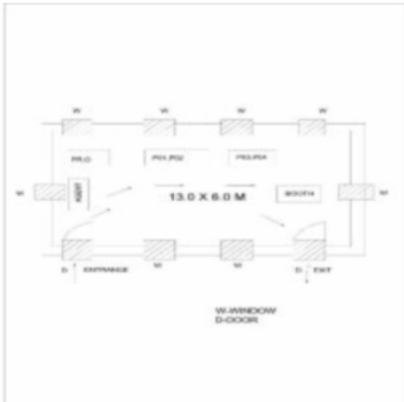

Google Map View

Polling Station Building Front View

Polling Station Front View

Cad View

Key MAP View

1 பெயர் : பொன்னுத்தாய் - கணவர் பெயர்: சீனிச்சாமி - வீட்டு எண் : 1 வயது : 77 பாலினம் : பெண்	HNW1147610 Photo is available	2 பெயர் : விஜயக்குமார் - தந்தையின் பெயர்: மனோகரன் - வீட்டு எண் : 1 வயது : 37 பாலினம் : ஆண்	XSW0193649 Photo is available	3 பெயர் : செந்தமிழ்செல்வன் - தந்தையின் பெயர்: முருகேசன் - வீட்டு எண் : 1 வயது : 30 பாலினம் : ஆண்	XSW0889246 Photo is available
4 பெயர் : ஆனந்தபாபு - தந்தையின் பெயர்: லட்சுமணன் - வீட்டு எண் : 2 வயது : 39 பாலினம் : ஆண்	XSW0193581 Photo is available	5 பெயர் : மனோஜ்குமார் - தந்தையின் பெயர்: மொக்கத்துரை - வீட்டு எண் : 2 வயது : 36 பாலினம் : ஆண்	XSW0193607 Photo is available	6 பெயர் : அசோக் குமார் ரா தந்தையின் பெயர்: ராஜா - வீட்டு எண் : 2 வயது : 33 பாலினம் : ஆண்	XSW0889063 Photo is available
7 பெயர் : நாகேஷ்வரன் தந்தையின் பெயர்: ரவிசந்தரன் வீட்டு எண் : 2-14 வயது : 26 பாலினம் : ஆண்	XSW2342681 Photo is available	8 பெயர் : மஞ்சு சரீ தந்தையின் பெயர்: செந்தில் குமார் வீட்டு எண் : 2-26 வயது : 23 பாலினம் : பெண்	XSW2342673 Photo is available	9 பெயர் : சினேகா தந்தையின் பெயர்: பெருமாள் வீட்டு எண் : 2-98 வயது : 26 பாலினம் : பெண்	XSW2384329 Photo is available
10 பெயர் : திசா ரா தந்தையின் பெயர்: ராஜ்குமார் வீட்டு எண் : 2/99 வயது : 20 பாலினம் : பெண்	XSW2507564 Photo is available	11 பெயர் : பொன்னுதாய் - கணவர் பெயர்: சுப்பத்தேவர் - வீட்டு எண் : 3 வயது : 77 பாலினம் : பெண்	XSW2036002 Photo is available	12 பெயர் : ஞானசுந்தரி - கணவர் பெயர்: செளந்தரபாண்டியன் - வீட்டு எண் : 4 வயது : 54 பாலினம் : பெண்	HNW3011327 Photo is available
13 பெயர் : விஜயபிரகாரன் - தந்தையின் பெயர்: சௌந்தரபாண்டியன் - வீட்டு எண் : 4 வயது : 36 பாலினம் : ஆண்	XSW0359448 Photo is available	14 பெயர் : மனோகரன் - தந்தையின் பெயர்: சுப்பத்தேவர் - வீட்டு எண் : 5 வயது : 58 பாலினம் : ஆண்	HNW3588357 Photo is available	15 பெயர் : கலாவதி - கணவர் பெயர்: மனோகரன் - வீட்டு எண் : 5 வயது : 52 பாலினம் : பெண்	HNW1382621 Photo is available
16 பெயர் : மகேஷ் கணவர் பெயர்: சசிகுமார் வீட்டு எண் : 7/வா2 வயது : 44 பாலினம் : பெண்	XSW1379049 Photo is available	17 பெயர் : மஞ்சளா - கணவர் பெயர்: ஜெயக்கொடி - வீட்டு எண் : 8 வயது : 51 பாலினம் : பெண்	HNW3011335 Photo is available	18 பெயர் : அருண் பாபு ஜெ தந்தையின் பெயர்: ஜெயக்கொடி - வீட்டு எண் : 8 வயது : 35 பாலினம் : ஆண்	XSW0193664 Photo is available
19 பெயர் : பிரிதிவிராஜன் - தந்தையின் பெயர்: ராஜேந்திரன் - வீட்டு எண் : 10-2 வயது : 37 பாலினம் : ஆண்	XSW0086553 Photo is available	20 பெயர் : அய்யாவுத்தேவர் - தந்தையின் பெயர்: சிவனாண்டித்தேவர் - வீட்டு எண் : 11 வயது : 91 பாலினம் : ஆண்	XSW2036036 Photo is available	21 பெயர் : நேருதாசன் - தந்தையின் பெயர்: அய்யாவுத்தேவர் - வீட்டு எண் : 11 வயது : 61 பாலினம் : ஆண்	XSW2036044 Photo is available
22 பெயர் : முருகானந்தம் - தந்தையின் பெயர்: அய்யாவுத்தேவர் - வீட்டு எண் : 11 வயது : 58 பாலினம் : ஆண்	HNW3582145 Photo is available	23 பெயர் : ப்ரியங்கா பி கணவர் பெயர்: ஜெயசூர்யா வீட்டு எண் : 11 வயது : 19 பாலினம் : பெண்	XSW2539625 Photo is available	24 பெயர் : செல்வம் - தந்தையின் பெயர்: சிவனாண்டி - வீட்டு எண் : 12 வயது : 66 பாலினம் : ஆண்	HNW3582152 Photo is available
25 பெயர் : போதுமணி - கணவர் பெயர்: கொடியரசு - வீட்டு எண் : 12 வயது : 59 பாலினம் : பெண்	XSW2036069 Photo is available	26 பெயர் : ஈஸ்வரி - கணவர் பெயர்: செல்வம் - வீட்டு எண் : 12 வயது : 57 பாலினம் : பெண்	XSW2036077 Photo is available	27 பெயர் : சிவராஜா - தந்தையின் பெயர்: செல்வம் - வீட்டு எண் : 12 வயது : 39 பாலினம் : ஆண்	XSW0193672 Photo is available
28 பெயர் : ராஜ்குமார் - தந்தையின் பெயர்: செல்வம் - வீட்டு எண் : 12 வயது : 37 பாலினம் : ஆண்	XSW0193706 Photo is available	29 பெயர் : பன்னீர்செல்வம் - தந்தையின் பெயர்: சிவனாண்டித்தேவர் - வீட்டு எண் : 13 வயது : 71 பாலினம் : ஆண்	XSW2036085 Photo is available	30 பெயர் : வனதேவி - கணவர் பெயர்: பன்னீர்செல்வம் - வீட்டு எண் : 13 வயது : 58 பாலினம் : பெண்	XSW2036093 Photo is available