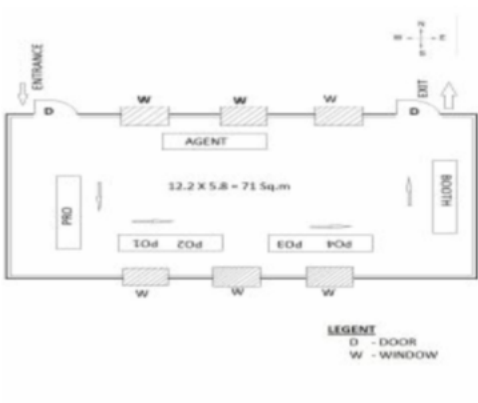

Google Map View

Polling Station Building Front View

Polling Station Front View

Cad View

Key MAP View

1 பெயர் : ஜெய சூர்யா கணவர் பெயர்: மனோஜ் பாண்டியன் வீட்டு எண் : 2-187 வயது : 27 பாலினம் : பெண் Photo is available	XSW2378701	2 பெயர் : தாத்தையன் - தந்தையின் பெயர்: பெருமாள் கவுண்டர் - வீட்டு எண் : 2-221 வயது : 61 பாலினம் : ஆண் Photo is available	XSW0086926	3 பெயர் : சசிகலா - கணவர் பெயர்: தாத்தையன் - வீட்டு எண் : 2-221 வயது : 53 பாலினம் : பெண் Photo is available	XSW0086934
4 பெயர் : வேலம்மாள் - கணவர் பெயர்: ஐயப்பன் - வீட்டு எண் : 3 வயது : 79 பாலினம் : பெண் Photo is available	XSW0365924	5 பெயர் : பாஸ்கரன் - தந்தையின் பெயர்: ஐயப்பன் - வீட்டு எண் : 3 வயது : 48 பாலினம் : ஆண் Photo is available	XSW0392829	6 பெயர் : சரவணன் - தந்தையின் பெயர்: ஐயப்பன் - வீட்டு எண் : 3 வயது : 43 பாலினம் : ஆண் Photo is available	XSW0392753
7 பெயர் : ஜோதிமணி - கணவர் பெயர்: ராமகிருஷ்ணன் - வீட்டு எண் : 3 வயது : 42 பாலினம் : பெண் Photo is available	XSW0193979	8 பெயர் : அசோக்குமார் தந்தையின் பெயர்: ராமகிருஷ்ணன் வீட்டு எண் : 24/3 வயது : 20 பாலினம் : ஆண் Photo is available	XSW2565562	9 பெயர் : கௌசன் தந்தையின் பெயர்: செளடப்பன் வீட்டு எண் : 95 வயது : 23 பாலினம் : ஆண் Photo is available	XSW2240174
10 பெயர் : பூவேந்திரன் - தந்தையின் பெயர்: ராமன் - வீட்டு எண் : 121 வயது : 42 பாலினம் : ஆண் Photo is available	HNW2102333	11 பெயர் : நீலாவதி - கணவர் பெயர்: தர்மர் - வீட்டு எண் : 167 வயது : 66 பாலினம் : பெண் Photo is available	XSW2067684	12 பெயர் : ஜெகநாதன் - தந்தையின் பெயர்: தர்மர் - வீட்டு எண் : 167 வயது : 39 பாலினம் : ஆண் Photo is available	HNW2103109
13 பெயர் : கிருஷ்ணன் தந்தையின் பெயர்: ராமத்தேவர் - வீட்டு எண் : 169 வயது : 56 பாலினம் : ஆண் Photo is available	HNW3588514	14 பெயர் : வனிதா - கணவர் பெயர்: கிருஷ்ணன் - வீட்டு எண் : 169 வயது : 51 பாலினம் : பெண் Photo is available	HNW3588522	15 பெயர் : ஆட்சிஅம்மாள் - தந்தையின் பெயர்: பன்னீர்செல்வம் - வீட்டு எண் : 170 வயது : 61 பாலினம் : ஆண் Photo is available	HNW3588548
16 பெயர் : முருகன் - தந்தையின் பெயர்: பரமசிவம் - வீட்டு எண் : 170C வயது : 47 பாலினம் : ஆண் Photo is available	HNW1372309	17 பெயர் : கார்த்திகா - கணவர் பெயர்: முருகன் - வீட்டு எண் : 170C வயது : 39 பாலினம் : பெண் Photo is available	XSW0392712	18 பெயர் : ராமன் - தந்தையின் பெயர்: சிவனாண்டித்தேவர் - வீட்டு எண் : 171 வயது : 76 பாலினம் : ஆண் Photo is available	XSW2067692
19 பெயர் : தெரசம்மாள் - கணவர் பெயர்: ராமன் - வீட்டு எண் : 171 வயது : 71 பாலினம் : பெண் Photo is available	XSW2067700	20 பெயர் : பிரபு - தந்தையின் பெயர்: ராமன் - வீட்டு எண் : 171 வயது : 51 பாலினம் : ஆண் Photo is available	XSW2067718	21 பெயர் : சிங்கராஜ் - தந்தையின் பெயர்: ராமன் - வீட்டு எண் : 171 வயது : 49 பாலினம் : ஆண் Photo is available	XSW2067726
22 பெயர் : ஜெயமணி - கணவர் பெயர்: ஜெயராஜ் - வீட்டு எண் : 172 வயது : 66 பாலினம் : பெண் Photo is available	XSW2067734	23 பெயர் : கோபிகா ம தந்தையின் பெயர்: மனோகரன் வீட்டு எண் : 172ஏ/வார்டு4 வயது : 21 பாலினம் : பெண் Photo is available	XSW2505477	24 பெயர் : லட்சுமி - கணவர் பெயர்: சுருளியப்பன் - வீட்டு எண் : 173 வயது : 77 பாலினம் : பெண் Photo is available	XSW0392894
25 பெயர் : பாண்டியன் - தந்தையின் பெயர்: ராமத்தேவர் - வீட்டு எண் : 173 வயது : 66 பாலினம் : ஆண் Photo is available	HNW3582475	26 பெயர் : பூபதி - கணவர் பெயர்: பாண்டியன் - வீட்டு எண் : 173 வயது : 56 பாலினம் : பெண் Photo is available	XSW2067742	27 பெயர் : அறிவுச்செல்வன் - தந்தையின் பெயர்: பாண்டியன் - வீட்டு எண் : 173 வயது : 38 பாலினம் : ஆண் Photo is available	XSW0193839
28 பெயர் : தமிழ் மொழி கணவர் பெயர்: அறிவாளன் வீட்டு எண் : 173 வயது : 37 பாலினம் : பெண் Photo is available	XSW2277150	29 பெயர் : ஜெகன் - தந்தையின் பெயர்: பாண்டியன் - வீட்டு எண் : 173 வயது : 35 பாலினம் : ஆண் Photo is available	XSW0193847	30 பெயர் : அறிவாளன் - தந்தையின் பெயர்: பாண்டியன் - வீட்டு எண் : 173-2 வயது : 40 பாலினம் : ஆண் Photo is available	XSW0086702