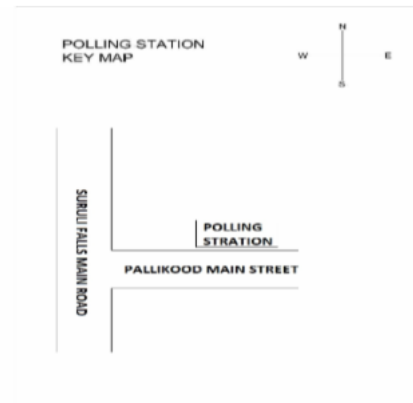

Key MAP View