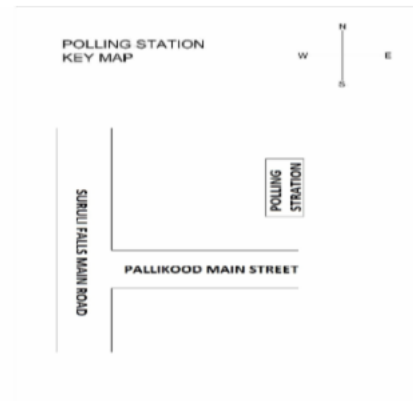

Key MAP View