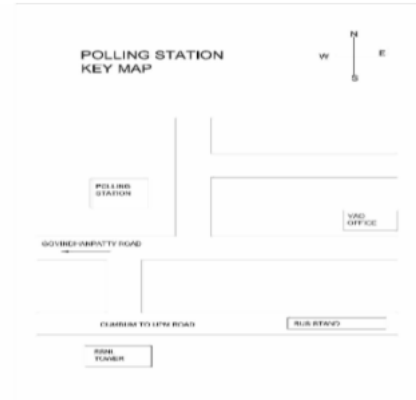

Key MAP View