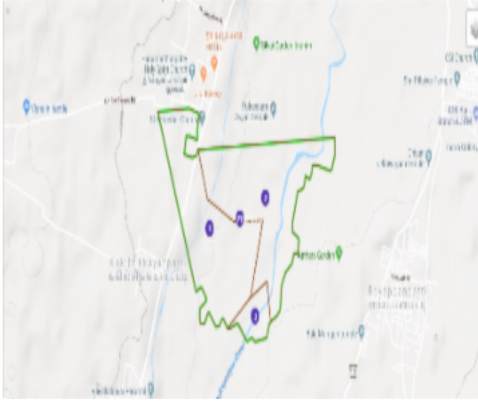

3. வாக்குச் சாவடியின் விவரங்கள்

<p>வாக்குச் சாவடியின் எண் மற்றும் பெயர் :</p> <p>249 - புனித ஜோசப் .நடுநிலைப்பள்ளி, மேற்கு பகுதி, வடக்கு பிளாக் மூன்றாம் அறை, அனுமந்தன்பட்டி</p> <p>வாக்குச் சாவடியின் முகவரி :</p> <p>புனித ஜோசப் .நடுநிலைப்பள்ளி, மேற்கு பகுதி, வடக்கு பிளாக் மூன்றாம் அறை, அனுமந்தன்பட்டி</p>	<p>வாக்குச் சாவடியின் வகைப்பாடு (ஆண்/பெண்/பொது)</p>	<p>பொது</p>
	<p>துணை வாக்குச் சாவடிகளின் எண்ணிக்கை :</p>	<p>0</p>

4. வாக்காளர்களின் எண்ணிக்கை

தொடங்கும் வரிசை எண்	முடியும் வரிசை எண்.	நிகர வாக்காளர்களின் எண்ணிக்கை			
		ஆண்	பெண்	மூன்றாம் பாலினம்	மொத்தம்
1	929	432	493	0	925

கையொப்பம்

Nazri Naksha

Google Map View

Polling Station Building Front View