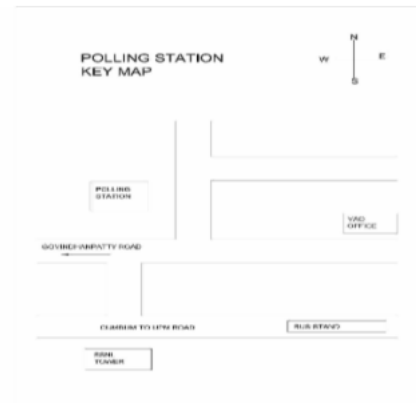

Key MAP View