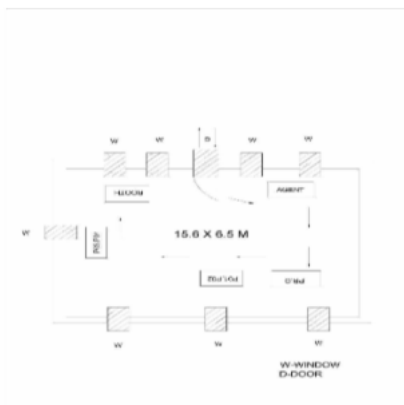

Google Map View

Polling Station Building Front View

Polling Station Front View

Cad View

Key MAP View

1 பெயர் : அமுதா - கணவர் பெயர்: கிருஷ்ணன் - வீட்டு எண் : 1 வயது : 48 பாலினம் : பெண் Photo is available	XSW0964981	2 பெயர் : ஜோதிலட்சுமி கணவர் பெயர்: கனகராஜ் - வீட்டு எண் : 2-1-1 வயது : 46 பாலினம் : பெண் Photo is available	HNW2118628	3 பெயர் : செல்வமணி தந்தையின் பெயர்: கனகராஜ் வீட்டு எண் : 2/3/710எீ வயது : 27 பாலினம் : ஆண் Photo is available	XSW1380120
4 பெயர் : கிருஷ்ணன் - தந்தையின் பெயர்: வெள்ளைச்சாமி - வீட்டு எண் : 4 வயது : 54 பாலினம் : ஆண் Photo is available	XSW0553586	5 பெயர் : மணிகண்டன் - தந்தையின் பெயர்: சூரம்மாள் - வீட்டு எண் : 4 வயது : 37 பாலினம் : ஆண் Photo is available	XSW0699603	6 பெயர் : இந்திரகலா - தாயின் பெயர்: சூரம்மாள் - வீட்டு எண் : 4 வயது : 34 பாலினம் : பெண் Photo is available	XSW0699645
7 பெயர் : மீனாட்சி - கணவர் பெயர்: பெரியசாமி - வீட்டு எண் : 5 வயது : 66 பாலினம் : பெண் Photo is available	XSW0699702	8 பெயர் : தியாகராஜன் - தந்தையின் பெயர்: இருளாண்டி - வீட்டு எண் : 5 வயது : 47 பாலினம் : ஆண் Photo is available	XSW0699660	9 பெயர் : பானுமதி - கணவர் பெயர்: தியாகராஜன் - வீட்டு எண் : 5 வயது : 41 பாலினம் : பெண் Photo is available	XSW0699678
10 பெயர் : லட்சுமி முருகன் கணவர் பெயர்: முருகன் - வீட்டு எண் : 5 வயது : 41 பாலினம் : பெண் Photo is available	XSW0699686	11 பெயர் : லட்சுமி - கணவர் பெயர்: செந்தில் குமார் - வீட்டு எண் : 5 வயது : 39 பாலினம் : பெண் Photo is available	XSW0699694	12 பெயர் : பாண்டிச் செல்வி - கணவர் பெயர்: மணிகண்டன் - வீட்டு எண் : 5 வயது : 37 பாலினம் : பெண் Photo is available	XSW1147933
13 பெயர் : கதிரசேன் - தந்தையின் பெயர்: முருகன் - வீட்டு எண் : 5 வயது : 35 பாலினம் : ஆண் Photo is available	XSW0699629	14 பெயர் : கார்த்திக் - தந்தையின் பெயர்: வேலாயுதம் - வீட்டு எண் : 5-2-7 வயது : 30 பாலினம் : ஆண் Photo is available	XSW0893222	15 பெயர் : ஜெயந்தி - கணவர் பெயர்: குணசேகரன் - வீட்டு எண் : 5-3-2 வயது : 45 பாலினம் : பெண் Photo is available	HNW2115954
16 பெயர் : குணசேகரன் - தந்தையின் பெயர்: சேர்வை - வீட்டு எண் : 5-3-2/26 வயது : 48 பாலினம் : ஆண் Photo is available	HNW2115236	17 பெயர் : அமணியவண்ணன் - தந்தையின் பெயர்: அழகர்சாமி - வீட்டு எண் : 5-3-3 வயது : 44 பாலினம் : ஆண் Photo is available	XSW1262922	18 பெயர் : சாமாண்டி - தந்தையின் பெயர்: பரமசிவம் - வீட்டு எண் : 5-3-4 வயது : 77 பாலினம் : ஆண் Photo is available	XSW1942382
19 பெயர் : பவுந்தாய் - கணவர் பெயர்: சாமாண்டி - வீட்டு எண் : 5-3-4 வயது : 66 பாலினம் : பெண் Photo is available	XSW1942390	20 பெயர் : பாரக்வி - கணவர் பெயர்: ராஜீவ்கண்ணா - வீட்டு எண் : 5-3-4 வயது : 35 பாலினம் : பெண் Photo is available	XSW0893073	21 பெயர் : சூரம்மாள் - கணவர் பெயர்: நாமகோடி - வீட்டு எண் : 5-3-5 வயது : 73 பாலினம் : பெண் Photo is available	XSW1942408
22 பெயர் : பாண்டியன் தந்தையின் பெயர்: செல்லையா - வீட்டு எண் : 5-3-7 வயது : 66 பாலினம் : ஆண் Photo is available	XSW1728757	23 பெயர் : கலைவாணி - கணவர் பெயர்: யுவராஜா - வீட்டு எண் : 5-3-7 வயது : 35 பாலினம் : பெண் Photo is available	XSW1218684	24 பெயர் : சங்கீதா தந்தையின் பெயர்: செல்லமணி வீட்டு எண் : 5-3-7 வயது : 26 பாலினம் : பெண் Photo is available	XSW1380146
25 பெயர் : பொன்னுத்தாய் - கணவர் பெயர்: இருளாண்டி - வீட்டு எண் : 5-3-7-1 வயது : 76 பாலினம் : பெண் Photo is available	HNW3418076	26 பெயர் : ராக்கம்மாள் - கணவர் பெயர்: மொக்கை - வீட்டு எண் : 5-3-8 வயது : 76 பாலினம் : பெண் Photo is available	XSW1942424	27 பெயர் : கண்ணன் - தந்தையின் பெயர்: மொக்கை - வீட்டு எண் : 5-3-8 வயது : 54 பாலினம் : ஆண் Photo is available	XSW1942432
28 பெயர் : ஈஸ்வரன் - தந்தையின் பெயர்: மொக்கை - வீட்டு எண் : 5-3-8 வயது : 50 பாலினம் : ஆண் Photo is available	XSW1942440	29 பெயர் : சரஸ்வதி - கணவர் பெயர்: ஈஸ்வரன் - வீட்டு எண் : 5-3-8 வயது : 43 பாலினம் : பெண் Photo is available	HNW3332681	30 பெயர் : பாண்டியன் தந்தையின் பெயர்: கருப்பையா - வீட்டு எண் : 5-3-9 வயது : 63 பாலினம் : ஆண் Photo is available	HNW3333044