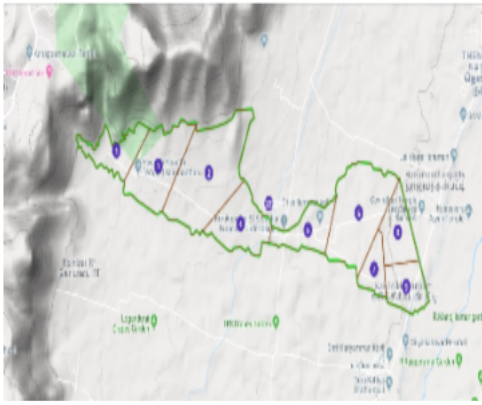

Nazri Naksha