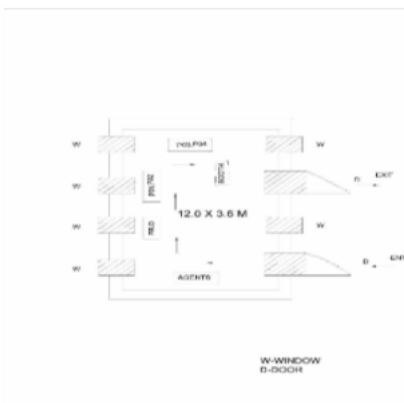

Google Map View

Polling Station Building Front View

Polling Station Front View

Cad View

Key MAP View

1	XSW0701144	பெயர் : மாரியம்மாள் - கணவர் பெயர்: சுப்ரமணி - வீட்டு எண் : 1 வயது : 44 பாலினம் : பெண்	Photo is available	2	XSW0701151	பெயர் : சஸ்வரன் - தாயின் பெயர்: பவுந்தாய் - வீட்டு எண் : 1 வயது : 40 பாலினம் : ஆண்	Photo is available	3	XSW0701052	பெயர் : சித்ரா - தந்தையின் பெயர்: பெருமாள் - வீட்டு எண் : 1 வயது : 33 பாலினம் : பெண்	Photo is available
4	XSW1435189	பெயர் : அபிசங்கர் தந்தையின் பெயர்: முருகன் வீட்டு எண் : 1 வயது : 25 பாலினம் : ஆண்	Photo is available	5	XSW0325910	பெயர் : மணிகண்டன் - தந்தையின் பெயர்: பூச்சாண்டி - வீட்டு எண் : 1-14A வயது : 45 பாலினம் : ஆண்	Photo is available	6	XSW1194455	பெயர் : கார்த்திக் - தந்தையின் பெயர்: பெருமாள் - வீட்டு எண் : 1-23 வயது : 31 பாலினம் : ஆண்	Photo is available
7	XSW0579854	பெயர் : மகேஸ்வரி - தந்தையின் பெயர்: ராசு - வீட்டு எண் : 2 வயது : 32 பாலினம் : பெண்	Photo is available	8	XSW2397107	பெயர் : பாண்டிச்செல்வி தந்தையின் பெயர்: கருப்பையா வீட்டு எண் : 2ஹச1 வயது : 25 பாலினம் : பெண்	Photo is available	9	XSW0092148	பெயர் : வண்பாண்டியன் - தந்தையின் பெயர்: பரமசிவம் - வீட்டு எண் : 5 வயது : 42 பாலினம் : ஆண்	Photo is available
10	XSW2243145	பெயர் : அமுதா தந்தையின் பெயர்: கோபால் வீட்டு எண் : 5ஏ வயது : 28 பாலினம் : பெண்	Photo is available	11	HNW1357987	பெயர் : வேல்மயில் - கணவர் பெயர்: பிச்சை - வீட்டு எண் : 8 வயது : 42 பாலினம் : பெண்	Photo is available	12	XSW1148113	பெயர் : கார்த்திக் - தந்தையின் பெயர்: முருகேசன் - வீட்டு எண் : 8 வயது : 29 பாலினம் : ஆண்	Photo is available
13	XSW0091777	பெயர் : ஆதிலட்சுமி - கணவர் பெயர்: முருகேசன் - வீட்டு எண் : 8-14 வயது : 47 பாலினம் : பெண்	Photo is available	14	XSW2243186	பெயர் : சிவா தந்தையின் பெயர்: ராமர் வீட்டு எண் : 10ஏ வயது : 23 பாலினம் : ஆண்	Photo is available	15	XSW0457879	பெயர் : சுகுணா - கணவர் பெயர்: அழகுபாண்டியன் - வீட்டு எண் : 12 வயது : 43 பாலினம் : பெண்	Photo is available
16	XSW1225101	பெயர் : அம்மு ப்ரீ - தந்தையின் பெயர்: ஜேம்ஸ் பிரபாகரன் - வீட்டு எண் : 12/வா-4 வயது : 28 பாலினம் : பெண்	Photo is available	17	XSW1435114	பெயர் : இளையதம்பி தந்தையின் பெயர்: தங்கராஜ் வீட்டு எண் : 13 வயது : 26 பாலினம் : ஆண்	Photo is available	18	XSW1435122	பெயர் : இளையமதி தந்தையின் பெயர்: தங்கராஜ் வீட்டு எண் : 13 வயது : 25 பாலினம் : பெண்	Photo is available
19	XSW2243178	பெயர் : பகவதிராஜா தந்தையின் பெயர்: தங்கபாண்டி வீட்டு எண் : 13 (1) வயது : 23 பாலினம் : ஆண்	Photo is available	20	XSW1344290	பெயர் : யுவராணி தந்தையின் பெயர்: பெருமாள்ராஜ் வீட்டு எண் : 13-4-45le வயது : 26 பாலினம் : பெண்	Photo is available	21	XSW1344308	பெயர் : யுவரோஜா தந்தையின் பெயர்: பெருமாள்ராஜ் வீட்டு எண் : 13-4-45le வயது : 26 பாலினம் : பெண்	Photo is available
22	XSW0196956	பெயர் : மாலதி - தந்தையின் பெயர்: பழனிச்சாமி - வீட்டு எண் : 13A வயது : 35 பாலினம் : பெண்	Photo is available	23	XSW0091793	பெயர் : ஜெயபாண்டியன் - தந்தையின் பெயர்: அழகர்சாமி - வீட்டு எண் : 14 வயது : 44 பாலினம் : ஆண்	Photo is available	24	XSW0457861	பெயர் : கௌரிமகேஸ்வரி கணவர் பெயர்: முப்புலியன் வீட்டு எண் : 14 வயது : 38 பாலினம் : பெண்	Photo is available
25	HNW1299254	பெயர் : பாலம்மாள் - கணவர் பெயர்: மகேந்திரன் - வீட்டு எண் : 14-1-1 வயது : 82 பாலினம் : பெண்	Photo is available	26	XSW1945088	பெயர் : பாண்டியம்மா - கணவர் பெயர்: ராசு - வீட்டு எண் : 14-1-5 வயது : 53 பாலினம் : பெண்	Photo is available	27	XSW1945096	பெயர் : சின்னராசு - தந்தையின் பெயர்: மருதன் - வீட்டு எண் : 14-1-5 வயது : 49 பாலினம் : ஆண்	Photo is available
28	XSW1945104	பெயர் : நாகஜோதி - கணவர் பெயர்: சின்னராசு - வீட்டு எண் : 14-1-5 வயது : 47 பாலினம் : பெண்	Photo is available	29	HNW2821106	பெயர் : அய்யம்மாள் - கணவர் பெயர்: கருப்பையா - வீட்டு எண் : 14-1-9 வயது : 72 பாலினம் : பெண்	Photo is available	30	XSW1945146	பெயர் : பாதாணை - தந்தையின் பெயர்: அழகர் - வீட்டு எண் : 14-1-11-1A வயது : 81 பாலினம் : பெண்	Photo is available