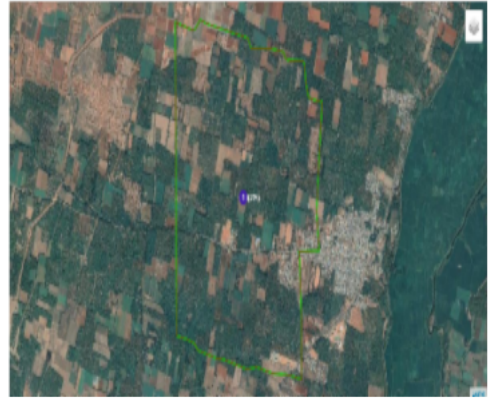

### 3. வாக்குச் சாவடியின் விவரங்கள்

<p><b>வாக்குச் சாவடியின் எண் மற்றும் பெயர் :</b></p> <p>266 - கே.எல்.எஸ்.மேல்நிலைப்பள்ளி, மேற்கு பிளாக் தெற்குப்பகுதி புதுக்கட்டிடம் க.புதுப்பட்டி</p> <p><b>வாக்குச் சாவடியின் முகவரி :</b></p> <p>கே.எல்.எஸ்.மேல்நிலைப்பள்ளி, மேற்கு பிளாக் தெற்குப்பகுதி புதுக்கட்டிடம் க.புதுப்பட்டி</p>	<p><b>வாக்குச் சாவடியின் வகைப்பாடு (ஆண்/பெண்/பொது)</b></p>	<p><b>பொது</b></p>
	<p><b>துணை வாக்குச் சாவடிகளின் எண்ணிக்கை :</b></p>	<p>0</p>

### 4. வாக்காளர்களின் எண்ணிக்கை

தொடங்கும் வரிசை எண்	முடியும் வரிசை எண்.	நிகர வாக்காளர்களின் எண்ணிக்கை			
		ஆண்	பெண்	மூன்றாம் பாலினம்	மொத்தம்
1	751	330	399	0	729

கையொப்பம்

Nazri Naksha

Google Map View

Polling Station Building Front View