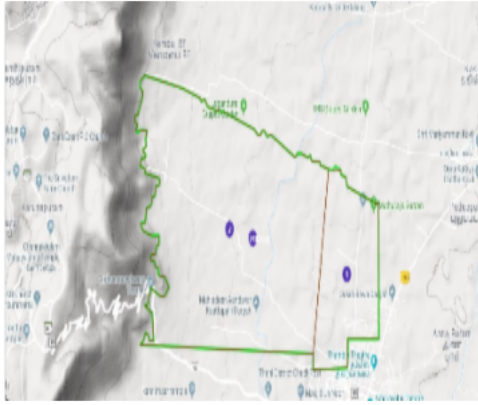

Nazri Naksha