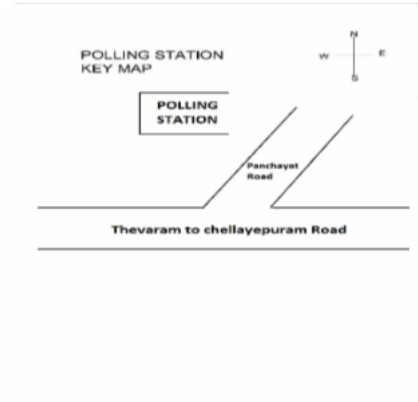

வாக்காளர் பதிவு அலுவலரின்  
கையொப்பம்

Nazri Naksha

Google Map View

Polling Station Building Front View

Polling Station Front View

Cad View

Key MAP View

1 பெயர் : செல்வி - கணவர் பெயர் : சன்னாசி - வீட்டு எண் : 1 வயது : 68 பாலினம் : பெண்	XSW0592741 Photo is available	2 பெயர் : லட்சுமி - கணவர் பெயர் : செல்லையா - வீட்டு எண் : 1 வயது : 53 பாலினம் : பெண்	XSW0592725 Photo is available	3 பெயர் : ஈஸ்வரி - கணவர் பெயர் : செல்லபாண்டி - வீட்டு எண் : 1 வயது : 46 பாலினம் : பெண்	XSW0592766 Photo is available
4 பெயர் : காளியப்பன் - தந்தையின் பெயர் : வெள்ளையன் - வீட்டு எண் : 1 வயது : 46 பாலினம் : ஆண்	XSW0829291 Photo is available	5 பெயர் : மாரியம்மாள் - கணவர் பெயர் : முருகேசன் - வீட்டு எண் : 1 வயது : 42 பாலினம் : பெண்	XSW0592758 Photo is available	6 பெயர் : பாலகிருஷ்ணன் - தந்தையின் பெயர் : கணேசன் - வீட்டு எண் : 1 வயது : 41 பாலினம் : ஆண்	XSW0592634 Photo is available
7 பெயர் : சரணமணி - கணவர் பெயர் : நாகரங்கப்பன் - வீட்டு எண் : 1 வயது : 39 பாலினம் : பெண்	XSW0592733 Photo is available	8 பெயர் : செல்வக்குமார் - தந்தையின் பெயர் : ஈஸ்வரன் - வீட்டு எண் : 1 வயது : 39 பாலினம் : ஆண்	XSW0829648 Photo is available	9 பெயர் : சரஸ்வதி கணவர் பெயர் : முருகேசன் வீட்டு எண் : 1 வயது : 37 பாலினம் : பெண்	XSW1317445 Photo is available
10 பெயர் : பஞ்சு - கணவர் பெயர் : காளியப்பன் - வீட்டு எண் : 1 வயது : 36 பாலினம் : பெண்	XSW0829481 Photo is available	11 பெயர் : செல்வி - கணவர் பெயர் : தெய்வேந்திரன் - வீட்டு எண் : 1 வயது : 36 பாலினம் : பெண்	XSW0829630 Photo is available	12 பெயர் : சரவணகுமார் - தந்தையின் பெயர் : விங்கமுத்து - வீட்டு எண் : 1 வயது : 34 பாலினம் : ஆண்	XSW0592691 Photo is available
13 பெயர் : தங்கமுத்து - தந்தையின் பெயர் : செல்வராஜ் - வீட்டு எண் : 1 வயது : 33 பாலினம் : ஆண்	XSW0494898 Photo is available	14 பெயர் : பிரதீஸ்வரன் - தந்தையின் பெயர் : பாண்டியன் - வீட்டு எண் : 1 வயது : 33 பாலினம் : ஆண்	XSW0592527 Photo is available	15 பெயர் : செல்வபிரசாத் - தந்தையின் பெயர் : செல்லையா - வீட்டு எண் : 1 வயது : 33 பாலினம் : ஆண்	XSW0592535 Photo is available
16 பெயர் : சுரேஸ்குமார் - தந்தையின் பெயர் : ஈஸ்வரன் - வீட்டு எண் : 1 வயது : 32 பாலினம் : ஆண்	XSW0592626 Photo is available	17 பெயர் : பத்மாவதி - தந்தையின் பெயர் : சந்திரன் - வீட்டு எண் : 1 வயது : 32 பாலினம் : பெண்	XSW0592774 Photo is available	18 பெயர் : சந்திரபோஸ் - தந்தையின் பெயர் : ஈஸ்வரன் - வீட்டு எண் : 1 வயது : 32 பாலினம் : ஆண்	XSW0592717 Photo is available
19 பெயர் : அன்புராஜா - தந்தையின் பெயர் : சேகர் - வீட்டு எண் : 1 வயது : 32 பாலினம் : ஆண்	XSW0829671 Photo is available	20 பெயர் : வேல்முருகன் - தந்தையின் பெயர் : செல்லையா - வீட்டு எண் : 1 வயது : 32 பாலினம் : ஆண்	XSW0829440 Photo is available	21 பெயர் : செல்வமுருகன் - தந்தையின் பெயர் : ராஜா - வீட்டு எண் : 1 வயது : 31 பாலினம் : ஆண்	XSW0592543 Photo is available
22 பெயர் : சிவசெல்வம் - தந்தையின் பெயர் : கனியராஜா - வீட்டு எண் : 1 வயது : 28 பாலினம் : ஆண்	XSW1226091 Photo is available	23 பெயர் : முனியம்மாள் - கணவர் பெயர் : அப்புராஜ் - வீட்டு எண் : 2 வயது : 55 பாலினம் : பெண்	XSW1172535 Photo is available	24 பெயர் : ராதாமணி - கணவர் பெயர் : கனகராஜ் - வீட்டு எண் : 2 வயது : 52 பாலினம் : பெண்	XSW1046101 Photo is available
25 பெயர் : ஜெயா - கணவர் பெயர் : மணிகண்டன் - வீட்டு எண் : 2-78 வயது : 35 பாலினம் : பெண்	XSW0829721 Photo is available	26 பெயர் : வெள்ளைச்சாமி - தந்தையின் பெயர் : சின்னாத்தேவர் - வீட்டு எண் : 3 வயது : 71 பாலினம் : ஆண்	XSW1499086 Photo is available	27 பெயர் : சந்தனம் - கணவர் பெயர் : சிவனாண்டித்தேவர் - வீட்டு எண் : 3 வயது : 71 பாலினம் : பெண்	XSW0921114 Photo is available
28 பெயர் : தங்கமுத்து - கணவர் பெயர் : வீரணன் - வீட்டு எண் : 3 வயது : 66 பாலினம் : பெண்	XSW1499094 Photo is available	29 பெயர் : சுகதி - கணவர் பெயர் : வெள்ளைச்சாமி - வீட்டு எண் : 3 வயது : 56 பாலினம் : பெண்	XSW1499102 Photo is available	30 பெயர் : வெளின் - தந்தையின் பெயர் : வீரணன் - வீட்டு எண் : 3 வயது : 50 பாலினம் : ஆண்	XSW1499110 Photo is available