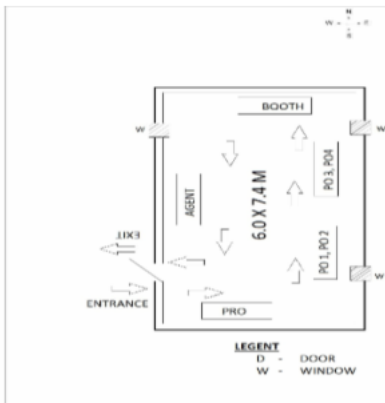

கையொப்பம்

Nazri Naksha

Google Map View

Polling Station Building Front View

Polling Station Front View

Cad View

Key MAP View

|    |            |  |                    |    |            |  |                    |    |            |  |                    |
|----|------------|--|--------------------|----|------------|--|--------------------|----|------------|--|--------------------|
| 1  | XSW1348879 | பெயர் : ருபேஷ் பிரபு<br>தந்தையின் பெயர்: தனசேகரன்<br>தனசேகரன்<br>வீட்டு எண் : 3/2-W-9<br>வயது : 26 பாலினம் : ஆண்                 | Photo is available | 2  | XSW1348861 | பெயர் : விக்கேஷ் பிரபு<br>தந்தையின் பெயர்: தனசேகரன்<br>தனசேகரன்<br>வீட்டு எண் : 3/2 / W 9<br>வயது : 25 பாலினம் : ஆண் | Photo is available | 3  | XSW2480408 | பெயர் : ஈஸ்வரி<br>கணவர் பெயர்: மகேந்திரன்<br>வீட்டு எண் : 3ஸி<br>வயது : 44 பாலினம் : பெண்                    | Photo is available |
| 4  | XSW1348929 | பெயர் : நவினா தேவி<br>தந்தையின் பெயர்: செளந்தரராஜன்<br>செளந்தரராஜன்<br>வீட்டு எண் : 5/3/W9<br>வயது : 27 பாலினம் : பெண்           | Photo is available | 5  | XSW1393065 | பெயர் : இலக்கியா<br>தந்தையின் பெயர்: மாசாணம்<br>வீட்டு எண் : 7பீ<br>வயது : 36 பாலினம் : பெண்                         | Photo is available | 6  | XSW1393081 | பெயர் : கார்த்திக்<br>தந்தையின் பெயர்: மாசாணம்<br>வீட்டு எண் : 7பீ<br>வயது : 33 பாலினம் : ஆண்                | Photo is available |
| 7  | XSW2341055 | பெயர் : கமேலேஷ்வரன்<br>தந்தையின் பெயர்: சந்திரன்<br>வீட்டு எண் : 9<br>வயது : 22 பாலினம் : ஆண்                                    | Photo is available | 8  | XSW0793877 | பெயர் : மூக்கையா க<br>தந்தையின் பெயர்: கன்னியப்பன் -<br>வீட்டு எண் : 9/32-1<br>வயது : 51 பாலினம் : ஆண்               | Photo is available | 9  | XSW0387084 | பெயர் : அன்னமயில் -<br>கணவர் பெயர்: மூக்கையா -<br>வீட்டு எண் : 9/32-1<br>வயது : 40 பாலினம் : பெண்            | Photo is available |
| 10 | XSW2158012 | பெயர் : உதயகுமார்<br>தந்தையின் பெயர்: சிங்கராஜ்<br>வீட்டு எண் : 9-எ-10 வார்டு<br>வயது : 43 பாலினம் : ஆண்                         | Photo is available | 11 | XSW1348838 | பெயர் : மேனகா<br>தந்தையின் பெயர்: மனோகரன்<br>மனோகரன்<br>வீட்டு எண் : 17வீ/7<br>வயது : 25 பாலினம் : பெண்              | Photo is available | 12 | XSW1348804 | பெயர் : அஜீத்<br>தந்தையின் பெயர்: கலை அழகன்<br>கலை அழகன்<br>வீட்டு எண் : 19/9<br>வயது : 25 பாலினம் : ஆண்     | Photo is available |
| 13 | XSW1393040 | பெயர் : தங்கம்<br>தந்தையின் பெயர்: ராமசாமி<br>வீட்டு எண் : 23<br>வயது : 67 பாலினம் : ஆண்   | Photo is available | 14 | XSW2404358 | பெயர் : சேக் அப்துல்லா அ<br>தந்தையின் பெயர்: அப்துல்ரஹீம்<br>வீட்டு எண் : 31/2<br>வயது : 21 பாலினம் : ஆண்            | Photo is available | 15 | XSW2315380 | பெயர் : சமீமாயாஸ்மின்<br>கணவர் பெயர்: அன்சாரி<br>வீட்டு எண் : 31பீ/11வா<br>வயது : 27 பாலினம் : பெண்          | Photo is available |
| 16 | XSW1348903 | பெயர் : பாத்திமா ரிஸ்வானா<br>கணவர் பெயர்: முகமது சுல்தான்<br>முகமது சுல்தான்<br>வீட்டு எண் : 31 1e-1<br>வயது : 40 பாலினம் : பெண் | Photo is available | 17 | XSW1348887 | பெயர் : பிச்சையத்தா<br>தந்தையின் பெயர்: முகமது முகமது<br>வீட்டு எண் : 31 H 8.A/W9<br>வயது : 36 பாலினம் : ஆண்         | Photo is available | 18 | XSW2158103 | பெயர் : சையது பாத்திமா<br>கணவர் பெயர்: முகமது நாஜிக்<br>வீட்டு எண் : 32-எ-22-2<br>வயது : 30 பாலினம் : பெண்   | Photo is available |
| 19 | XSW2474468 | பெயர் : சையதுராபியா அ<br>தந்தையின் பெயர்: அப்பாஸ் மந்திரி<br>வீட்டு எண் : 32ஏ 2/3ஏ<br>வயது : 24 பாலினம் : பெண்                   | Photo is available | 20 | XSW1982651 | பெயர் : போதுமணி -<br>கணவர் பெயர்: மணிகண்டன் -<br>வீட்டு எண் : 32ஏ/10<br>வயது : 53 பாலினம் : பெண்                     | Photo is available | 21 | HNW1110618 | பெயர் : நாகஜோதி -<br>கணவர் பெயர்: முருகன் -<br>வீட்டு எண் : 32ஏ/11<br>வயது : 54 பாலினம் : பெண்               | Photo is available |
| 22 | XSW1346220 | பெயர் : சங்கர்<br>தந்தையின் பெயர்: ராமலிங்கம்<br>ராமலிங்கம்<br>வீட்டு எண் : 32ஏ/11<br>வயது : 36 பாலினம் : ஆண்                    | Photo is available | 23 | XSW1346196 | பெயர் : சங்கீதா<br>கணவர் பெயர்: முருகன் முருகன்<br>வீட்டு எண் : 32ஏ/11<br>வயது : 29 பாலினம் : பெண்                   | Photo is available | 24 | XSW1393115 | பெயர் : ருபேந்திரன்<br>தந்தையின் பெயர்: வைரமணி<br>வீட்டு எண் : 39<br>வயது : 25 பாலினம் : ஆண்                 | Photo is available |
| 25 | XSW2338432 | பெயர் : வசிதரா<br>தந்தையின் பெயர்: ஆங்கன்<br>வீட்டு எண் : 39/1<br>வயது : 22 பாலினம் : பெண்                                       | Photo is available | 26 | XSW2350379 | பெயர் : ஆகாஷ் ம<br>தந்தையின் பெயர்: மகேந்திரன்<br>வீட்டு எண் : 46<br>வயது : 22 பாலினம் : ஆண்                         | Photo is available | 27 | XSW2552438 | பெயர் : ஜானகி<br>தாயின் பெயர்: ராதா<br>வீட்டு எண் : 46ஏ/11<br>வயது : 19 பாலினம் : பெண்                       | Photo is available |
| 28 | XSW1348853 | பெயர் : சந்தோஷ்<br>தந்தையின் பெயர்: வீரபாண்டியன்<br>வீரபாண்டியன்<br>வீட்டு எண் : 59சி<br>வயது : 26 பாலினம் : ஆண்                 | Photo is available | 29 | XSW2549293 | பெயர் : சிரஞ்ஜித்<br>தந்தையின் பெயர்: முருகன்<br>வீட்டு எண் : 60/10<br>வயது : 19 பாலினம் : ஆண்                       | Photo is available | 30 | XSW2468379 | பெயர் : வர்ஷினி<br>தந்தையின் பெயர்: மாதவன்<br>மாணிக்கம்<br>வீட்டு எண் : 60/80ஏ-7<br>வயது : 21 பாலினம் : பெண் | Photo is available |