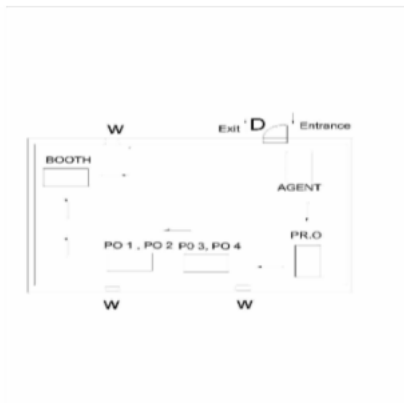

வாக்காளர் பதிவு அலுவலரின்
கையொப்பம்

Nazri Naksha

Google Map View

Polling Station Building Front View

Polling Station Front View

Cad View

Key MAP View

1 பெயர் : பவித்ரா கணவர் பெயர் : கண்ணன் வீட்டு எண் : 1 வயது : 24 பாலினம் : பெண்	XSW2280667 Photo is available	2 பெயர் : கீர்த்திகா கணவர் பெயர் : மணிமாறன் மணிமாறன் வீட்டு எண் : 1/5 வயது : 26 பாலினம் : பெண்	XSW1348986 Photo is available	S 3 பெயர் : வல்லரசி கணவர் பெயர் : ஆசைதம்பி வீட்டு எண் : 1எ வயது : 25 பாலினம் : பெண்	XSW2312486 Photo is available
S 4 பெயர் : ராணி - கணவர் பெயர் : அம்பிகாவதி - வீட்டு எண் : 1கி-1ஈ4-1 வார்டு. வயது : 59 பாலினம் : பெண்	XSW0709758 Photo is available	S 5 பெயர் : மாயாண்டி - தந்தையின் பெயர் : பெரியகருப்பன் தேவர் - வீட்டு எண் : 161-7வார்டு வயது : 59 பாலினம் : ஆண்	HNW3555844 Photo is available	6 பெயர் : லெனின் - தந்தையின் பெயர் : மாயாண்டி - வீட்டு எண் : 1ஜிஎ6 வயது : 48 பாலினம் : ஆண்	XSW0709840 Photo is available
7 பெயர் : ரேவதி - கணவர் பெயர் : லெனின் - வீட்டு எண் : 1ஜிஎ6 வயது : 41 பாலினம் : பெண்	XSW0709832 Photo is available	8 பெயர் : ஹரிதாரணி க தந்தையின் பெயர் : கணேசன் வீட்டு எண் : 1ஐ/1வா வயது : 21 பாலினம் : பெண்	XSW2486033 Photo is available	9 பெயர் : சஞ்சய் தந்தையின் பெயர் : வைரவன் வீட்டு எண் : 2/3 வயது : 21 பாலினம் : ஆண்	XSW2440436 Photo is available
10 பெயர் : சங்கீதா - கணவர் பெயர் : அன்பரசன் - வீட்டு எண் : 2-95பீ வயது : 34 பாலினம் : பெண்	XSW0901215 Photo is available	11 பெயர் : சூருதி கணவர் பெயர் : செல்வம் வீட்டு எண் : 3 வயது : 26 பாலினம் : பெண்	XSW2280675 Photo is available	12 பெயர் : சிவபாலன் தந்தையின் பெயர் : முருகன் வீட்டு எண் : 3 வயது : 24 பாலினம் : பெண்	XSW2331254 Photo is available
13 பெயர் : நிஷாலினி தந்தையின் பெயர் : மகேந்திரன் வீட்டு எண் : 3/6 வயது : 21 பாலினம் : பெண்	XSW2440394 Photo is available	14 பெயர் : மோனிஷாதேவி கணவர் பெயர் : அபீ மன்யூ வீட்டு எண் : 3/60 வயது : 26 பாலினம் : பெண்	XSW2331171 Photo is available	15 பெயர் : சூருதி கணவர் பெயர் : பால்பாண்டி வீட்டு எண் : 5/5 வயது : 21 பாலினம் : பெண்	XSW2489995 Photo is available
16 பெயர் : வல்லரசு.வீ தந்தையின் பெயர் : வீரணன் வீட்டு எண் : 6ஏ வயது : 24 பாலினம் : ஆண்	XSW2247567 Photo is available	17 பெயர் : கணேஷ்வரி - கணவர் பெயர் : பாண்டீஸ்வரன் -- வீட்டு எண் : 8 வயது : 31 பாலினம் : பெண்	XSW1033026 Photo is available	18 பெயர் : கிஷோர்நேதாஜி.ஜெ தந்தையின் பெயர் : ஜெகநாதன் வீட்டு எண் : 10/3 வயது : 26 பாலினம் : ஆண்	XSW2247500 Photo is available
19 பெயர் : அஜீதா கணவர் பெயர் : ராஜேஸ்வரன் வீட்டு எண் : 10/6 வயது : 23 பாலினம் : பெண்	XSW2280642 Photo is available	20 பெயர் : இந்து தந்தையின் பெயர் : குபேந்திரன் குபேந்திரன் வீட்டு எண் : 15/7 வயது : 27 பாலினம் : பெண்	XSW1349083 Photo is available	21 பெயர் : ஹரிஹரன்.கு தந்தையின் பெயர் : குபேந்திரன் வீட்டு எண் : 15/7 வயது : 23 பாலினம் : ஆண்	XSW2247443 Photo is available
22 பெயர் : பவித்ரா.தெ கணவர் பெயர் : செல்வம் வீட்டு எண் : 21/3 வயது : 26 பாலினம் : பெண்	XSW2247518 Photo is available	23 பெயர் : நாகலட்சுமி கணவர் பெயர் : மலைச்சாமி வீட்டு எண் : 23ஏ/3-வா வயது : 45 பாலினம் : பெண்	XSW2280618 Photo is available	24 பெயர் : யாழினி.ர தந்தையின் பெயர் : ரமேஷ் வீட்டு எண் : 24/5 வயது : 25 பாலினம் : பெண்	XSW2247526 Photo is available
25 பெயர் : தினேஷ் தந்தையின் பெயர் : சிவன் காளை சிவன் காளை வீட்டு எண் : 28, வயது : 32 பாலினம் : ஆண்	XSW1349026 Photo is available	26 பெயர் : அனாமிகா தந்தையின் பெயர் : பெருமாள் வீட்டு எண் : 30 வயது : 19 பாலினம் : பெண்	XSW2528321 Photo is available	27 பெயர் : ரஞ்சித் குமார் இதரர் பெயர் : ரவி வீட்டு எண் : 31 வயது : 38 பாலினம் : ஆண்	XSW2528404 Photo is available
28 பெயர் : வினோத் - தந்தையின் பெயர் : தெய்வேந்திரன் - வீட்டு எண் : 31 வயது : 34 பாலினம் : ஆண்	XSW0559336 Photo is available	29 பெயர் : ராஜீவ்குமார் - தந்தையின் பெயர் : ரவி - வீட்டு எண் : 31ஏ வயது : 35 பாலினம் : ஆண்	XSW0712166 Photo is available	30 பெயர் : விஷ்வா - தந்தையின் பெயர் : அம்மாவாசி - வீட்டு எண் : 32 வயது : 27 பாலினம் : ஆண்	XSW1251800 Photo is available