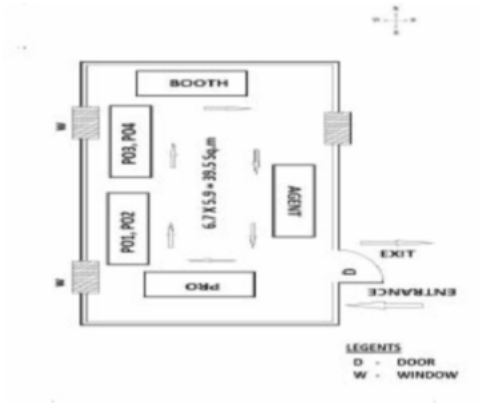

வாக்காளர் பதிவு அலுவலரின்
கையொப்பம்

Nazri Naksha

Google Map View

Polling Station Building Front View

Polling Station Front View

Cad View

Key MAP View

<p># 1</p> <p>பெயர் : ராதிகா கணவர் பெயர் : கணகராஜ் வீட்டு எண் : 64-1-5 வயது : 44 பாலினம் : பெண்</p> <p>Photo is available</p>	<p>2</p> <p>பெயர் : சினேகா - தந்தையின் பெயர் : சேகரன் - வீட்டு எண் : 64-1-6 வயது : 32 பாலினம் : பெண்</p> <p>Photo is available</p>	<p>3</p> <p>பெயர் : ஜெயரஞ்சனி தந்தையின் பெயர் : மணிகண்டன் வீட்டு எண் : 64-1-8-3 வார்டு வயது : 28 பாலினம் : பெண்</p> <p>Photo is available</p>
<p>4</p> <p>பெயர் : சேகரன் - தந்தையின் பெயர் : தங்கராஜ் - வீட்டு எண் : 64/1ஏ/வார்டு-3 வயது : 56 பாலினம் : ஆண்</p> <p>Photo is available</p>	<p>5</p> <p>பெயர் : தாமரைசெல்வி - கணவர் பெயர் : பொன்னையா - வீட்டு எண் : 64/1ஏ/வா 3 வயது : 53 பாலினம் : பெண்</p> <p>Photo is available</p>	<p>6</p> <p>பெயர் : சிவக்குமார் - தந்தையின் பெயர் : ராஜேந்திரன் - வீட்டு எண் : 64/2 வயது : 50 பாலினம் : ஆண்</p> <p>Photo is available</p>
<p>7</p> <p>பெயர் : பிரதீபா - கணவர் பெயர் : சிவக்குமார் - வீட்டு எண் : 64/2 வயது : 47 பாலினம் : பெண்</p> <p>Photo is available</p>	<p>8</p> <p>பெயர் : மதன்குமார் - தந்தையின் பெயர் : ஜெயராமன் - வீட்டு எண் : 64-3 வயது : 32 பாலினம் : ஆண்</p> <p>Photo is available</p>	<p>9</p> <p>பெயர் : தினேஷ்குமார் - தந்தையின் பெயர் : ஜெயராம் - வீட்டு எண் : 64-3 வயது : 29 பாலினம் : ஆண்</p> <p>Photo is available</p>
<p>10</p> <p>பெயர் : யுபலீ த கணவர் பெயர் : தங்கபாண்டியன் வீட்டு எண் : 64/3 வயது : 21 பாலினம் : பெண்</p> <p>Photo is available</p>	<p>11</p> <p>பெயர் : பினோதா பா தந்தையின் பெயர் : பாபு வீட்டு எண் : 64-1 8ஸி வயது : 21 பாலினம் : பெண்</p> <p>Photo is available</p>	<p>12</p> <p>பெயர் : சுவேதா தந்தையின் பெயர் : சேகரன் வீட்டு எண் : 64-69 3வது வார்டு வயது : 24 பாலினம் : பெண்</p> <p>Photo is available</p>
<p>13</p> <p>பெயர் : மனோகரன் - தந்தையின் பெயர் : பின்னத்தேவர் - வீட்டு எண் : 64A வயது : 66 பாலினம் : ஆண்</p> <p>Photo is available</p>	<p>14</p> <p>பெயர் : முத்துப்பேச்சி - கணவர் பெயர் : மனோகரன் - வீட்டு எண் : 64A வயது : 61 பாலினம் : பெண்</p> <p>Photo is available</p>	<p>15</p> <p>பெயர் : சேகர் - தந்தையின் பெயர் : வனராஜ் - வீட்டு எண் : 64A வயது : 56 பாலினம் : ஆண்</p> <p>Photo is available</p>
<p>16</p> <p>பெயர் : இராமச்சந்திரன் - தந்தையின் பெயர் : அம்மாவாசித்தேவர் - வீட்டு எண் : 64A வயது : 55 பாலினம் : ஆண்</p> <p>Photo is available</p>	<p>17</p> <p>பெயர் : சித்ரா - கணவர் பெயர் : சேகர் - வீட்டு எண் : 64A வயது : 50 பாலினம் : பெண்</p> <p>Photo is available</p>	<p>18</p> <p>பெயர் : பூபதி - கணவர் பெயர் : இராமச்சந்திரன் - வீட்டு எண் : 64A வயது : 44 பாலினம் : பெண்</p> <p>Photo is available</p>
<p>19</p> <p>பெயர் : ரெபேக்காள் - தந்தையின் பெயர் : விஜய் - வீட்டு எண் : 64A வயது : 39 பாலினம் : பெண்</p> <p>Photo is available</p>	<p>20</p> <p>பெயர் : ஜெயபாரதி - தந்தையின் பெயர் : குபேந்திரன் - வீட்டு எண் : 64A வயது : 35 பாலினம் : பெண்</p> <p>Photo is available</p>	<p>21</p> <p>பெயர் : வினோத்குமார் - தாயின் பெயர் : லட்சுமி - வீட்டு எண் : 64a வயது : 33 பாலினம் : ஆண்</p> <p>Photo is available</p>
<p>22</p> <p>பெயர் : சிவரஞ்சன் - தந்தையின் பெயர் : சேகர் - வீட்டு எண் : 64A வயது : 31 பாலினம் : ஆண்</p> <p>Photo is available</p>	<p>23</p> <p>பெயர் : அன்புவிஜய் - தந்தையின் பெயர் : தங்கத்துரை - வீட்டு எண் : 64A வயது : 28 பாலினம் : ஆண்</p> <p>Photo is available</p>	<p>24</p> <p>பெயர் : சுஜித் ஜெ தந்தையின் பெயர் : ஜெயவீரன் வீட்டு எண் : 64ஏ வயது : 25 பாலினம் : ஆண்</p> <p>Photo is available</p>
<p>25</p> <p>பெயர் : சாந்தி கணவர் பெயர் : சுரேஷ்குமார் - வீட்டு எண் : 64A1 வயது : 40 பாலினம் : பெண்</p> <p>Photo is available</p>	<p>26</p> <p>பெயர் : நவந்தீன் ரா தந்தையின் பெயர் : ராமசந்திரன் வீட்டு எண் : 64ஏ/3வா வயது : 24 பாலினம் : ஆண்</p> <p>Photo is available</p>	<p>27</p> <p>பெயர் : மாயக்காள் - தந்தையின் பெயர் : ராஜேந்திரன் - வீட்டு எண் : 64B வயது : 60 பாலினம் : பெண்</p> <p>Photo is available</p>
<p>28</p> <p>பெயர் : செல்வேந்திரன் - தந்தையின் பெயர் : சின்னமாயாண்டி - வீட்டு எண் : 64B1 வயது : 55 பாலினம் : ஆண்</p> <p>Photo is available</p>	<p>29</p> <p>பெயர் : செல்வராணி - கணவர் பெயர் : செல்வேந்திரன் - வீட்டு எண் : 64B1 வயது : 51 பாலினம் : பெண்</p> <p>Photo is available</p>	<p>30</p> <p>பெயர் : கார்த்திக் தவமணி தந்தையின் பெயர் : தவமணி - வீட்டு எண் : 64பி/3 வயது : 35 பாலினம் : ஆண்</p> <p>Photo is available</p>