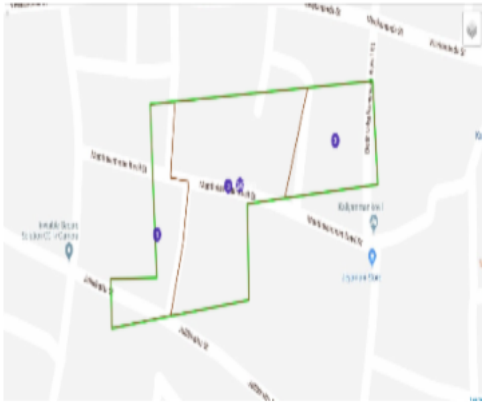

Nazri Naksha