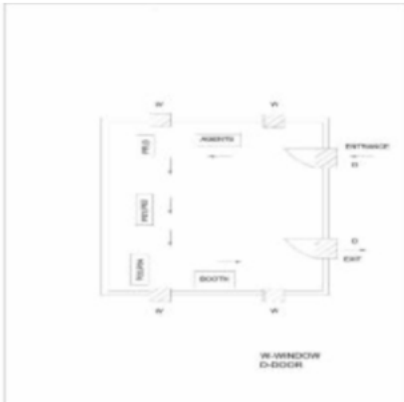

வாக்காளர் பதிவு அலுவலரின்  
கையொப்பம்

Nazri Naksha

Google Map View

Polling Station Building Front View

Polling Station Front View

Cad View

Key MAP View

சட்டமன்றத் தொகுதியின் எண் மற்றும் பெயர் : 201-கம்பம்  
பிரிவு எண் மற்றும் பெயர் 1-உத்தமபுரம் (வ.கி), கம்பம் (ந), லார்டு-3 உலகத்தேவர் 2வது சந்து