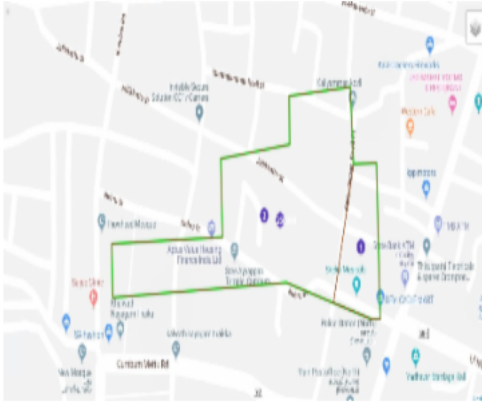

Nazri Naksha