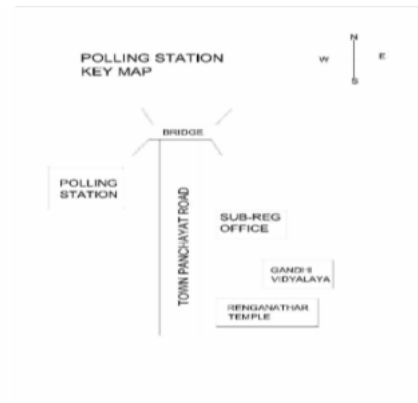

வாக்காளர் பதிவு அலுவலரின்
கையொப்பம்

Nazri Naksha

Google Map View

Polling Station Building Front View

Polling Station Front View

Cad View

Key MAP View

சட்டமன்றத் தொகுதியின் எண் மற்றும் பெயர் : 201-கம்பம்
பிரிவு எண் மற்றும் பெயர் 1-தேவாரம் (வ.கி) மற்றும் (பே), வார்டு-8 தெரு-4