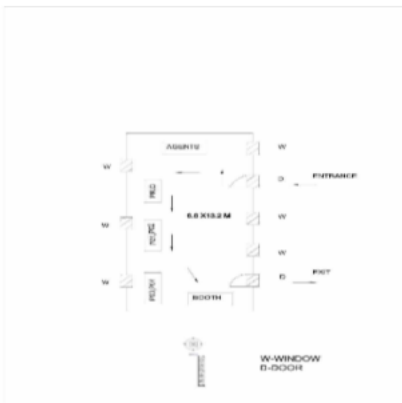

வாக்காளர் பதிவு அலுவலரின்
கையொப்பம்

Nazri Naksha

Google Map View

Polling Station Building Front View

Polling Station Front View

Cad View

Key MAP View

சட்டமன்றத் தொகுதியின் எண் மற்றும் பெயர் : 201-கம்பம்
பிரிவு எண் மற்றும் பெயர் 1-தேவாரம் (வ.கி) மற்றும் (பே), வார்டு-8 தெரு-4