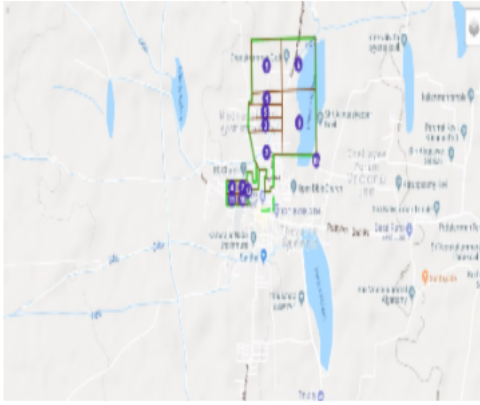

வாக்காளர் பதிவு அலுவலரின்
கையொப்பம்

Nazri Naksha

Google Map View

Polling Station Building Front View

Polling Station Front View

Cad View

Key MAP View

சட்டமன்றத் தொகுதியின் எண் மற்றும் பெயர் : 201-கம்பம்
பிரிவு எண் மற்றும் பெயர் 1-தேவாரம் (வ.கி) மற்றும் (பே), வார்டு-8 தெரு-4