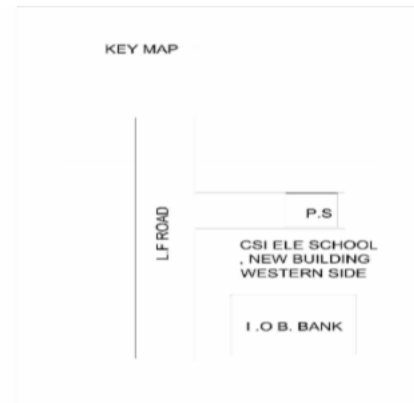

Key MAP View