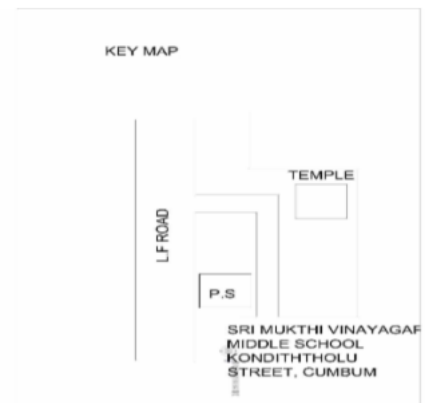

Google Map View

Polling Station Building Front View

Polling Station Front View

Cad View

Key MAP View

1	XSW2105138	பெயர் : சரஸ்வதி - கணவர் பெயர்: வேலாயுதம்செட்டியார் - வீட்டு எண் : 3 வயது : 80 பாலினம் : பெண்	Photo is available	2	HNW2235315	பெயர் : தங்கமாரி - தந்தையின் பெயர்: வடமலைராஜ் - வீட்டு எண் : 3 வயது : 50 பாலினம் : ஆண்	Photo is available	3	XSW0118562	பெயர் : மாலா தேவி - கணவர் பெயர்: நவந்த கிருஷ்ணன் - வீட்டு எண் : 3 வயது : 46 பாலினம் : பெண்	Photo is available
4	HNW2232197	பெயர் : உமாசங்கர் - தந்தையின் பெயர்: வடமலைராஜ் - வீட்டு எண் : 3 வயது : 46 பாலினம் : ஆண்	Photo is available	5	HNW2233658	பெயர் : ராம்குமார் - தந்தையின் பெயர்: வடமலைராஜ் - வீட்டு எண் : 3 வயது : 45 பாலினம் : ஆண்	Photo is available	6	XSW0475970	பெயர் : தமிழ்அரசி - கணவர் பெயர்: ராம்குமார் - வீட்டு எண் : 3 வயது : 38 பாலினம் : பெண்	Photo is available
7	XSW0235457	பெயர் : ஜஸ்வரயா - தந்தையின் பெயர்: சங்கர் - வீட்டு எண் : 3 வயது : 35 பாலினம் : பெண்	Photo is available	8	XSW2249068	பெயர் : சூ. மாலா தந்தையின் பெயர்: சுந்தரராஜ் வீட்டு எண் : 3/19 வயது : 23 பாலினம் : பெண்	Photo is available	9	XSW0904888	பெயர் : பிரியா - கணவர் பெயர்: உமாசங்கர் - வீட்டு எண் : 3-24 வயது : 39 பாலினம் : பெண்	Photo is available
10	XSW2249019	பெயர் : விஜயபிரகாஷ் தந்தையின் பெயர்: நவந்தகிருஷ்ணன் வீட்டு எண் : 3/24-20 வயது : 27 பாலினம் : ஆண்	Photo is available	11	XSW2249100	பெயர் : அலகு பிரசாத் தந்தையின் பெயர்: நவந்தகிருஷ்ணன் வீட்டு எண் : 3/24-20 வயது : 24 பாலினம் : ஆண்	Photo is available	12	XSW0118422	பெயர் : ராஜேஸ்வரி - கணவர் பெயர்: ரவி - வீட்டு எண் : 4 வயது : 47 பாலினம் : பெண்	Photo is available
13	XSW0521518	பெயர் : விஜயகுமார் க தந்தையின் பெயர்: கருப்பையா - வீட்டு எண் : 4/7 வயது : 34 பாலினம் : ஆண்	Photo is available	14	XSW2105161	பெயர் : சங்கர் - தந்தையின் பெயர்: திருமலைசாமி - வீட்டு எண் : 5 வயது : 72 பாலினம் : ஆண்	Photo is available	15	XSW2105179	பெயர் : கமலா - கணவர் பெயர்: சங்கர் - வீட்டு எண் : 5 வயது : 59 பாலினம் : பெண்	Photo is available
16	HNW2235091	பெயர் : அய்யாக்கண்ணு - தந்தையின் பெயர்: பாண்டி - வீட்டு எண் : 5 வயது : 55 பாலினம் : ஆண்	Photo is available	17	HNW2232874	பெயர் : பஞ்சு - கணவர் பெயர்: அய்யாக்கண்ணு - வீட்டு எண் : 5 வயது : 53 பாலினம் : பெண்	Photo is available	18	HNW3353430	பெயர் : இந்துராணி - கணவர் பெயர்: மணிகண்டன் - வீட்டு எண் : 5 வயது : 51 பாலினம் : பெண்	Photo is available
19	XSW1207406	பெயர் : கார்த்திகா - தந்தையின் பெயர்: மணிகண்டன் - வீட்டு எண் : 5-25 வயது : 29 பாலினம் : பெண்	Photo is available	20	XSW1303429	பெயர் : அழகேசன் தந்தையின் பெயர்: மணிகண்டன் வீட்டு எண் : 5/25 வயது : 27 பாலினம் : ஆண்	Photo is available	21	HNW1073154	பெயர் : அழகம்மாள் - கணவர் பெயர்: கண்ணன் - வீட்டு எண் : 6 வயது : 66 பாலினம் : பெண்	Photo is available
22	XSW2105195	பெயர் : செல்வராணி - கணவர் பெயர்: முருகன் - வீட்டு எண் : 6 வயது : 57 பாலினம் : பெண்	Photo is available	23	HNW2235141	பெயர் : நடராஜன் - தந்தையின் பெயர்: பாண்டி - வீட்டு எண் : 6 வயது : 54 பாலினம் : ஆண்	Photo is available	24	HNW2232817	பெயர் : மாரி - தந்தையின் பெயர்: கண்ணன் - வீட்டு எண் : 6 வயது : 47 பாலினம் : ஆண்	Photo is available
25	HNW2235133	பெயர் : சாந்தி - கணவர் பெயர்: நடராஜன் - வீட்டு எண் : 6 வயது : 46 பாலினம் : பெண்	Photo is available	26	XSW0717447	பெயர் : பாலசுப்பிரமணியன் - தந்தையின் பெயர்: ராஜாராம் - வீட்டு எண் : 6 வயது : 44 பாலினம் : ஆண்	Photo is available	27	XSW0210880	பெயர் : சக்திதேவி - தந்தையின் பெயர்: முருகன் - வீட்டு எண் : 6 வயது : 35 பாலினம் : பெண்	Photo is available
28	XSW1282656	பெயர் : முத்துமாறன் - தந்தையின் பெயர்: நடராஜன் - வீட்டு எண் : 6 வயது : 28 பாலினம் : ஆண்	Photo is available	29	XSW1350743	பெயர் : சூர்யகுமார் தந்தையின் பெயர்: மணிகண்டன் மணிகண்டன் வீட்டு எண் : 6/19 வயது : 26 பாலினம் : ஆண்	Photo is available	30	XSW2152734	பெயர் : யோகவாரசினி தந்தையின் பெயர்: நடராஜன் வீட்டு எண் : 6/44 வயது : 25 பாலினம் : பெண்	Photo is available