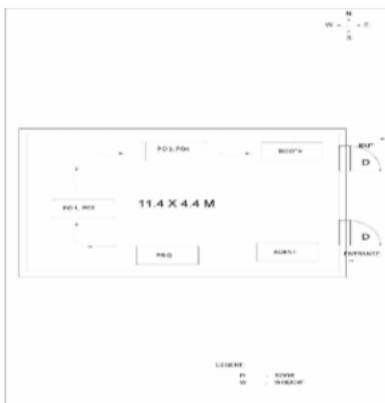

Google Map View

Polling Station Building Front View

Polling Station Front View

Cad View

Key MAP View

1	XSW2105138	பெயர் : சரஸ்வதி - கணவர் பெயர்: வேலாயுதம்செட்டியார் - வீட்டு எண் : 3 வயது : 80 பாலினம் : பெண்	Photo is available	2	HNW2235315	பெயர் : தங்கமாரி - தந்தையின் பெயர்: வடமலைராஜ் - வீட்டு எண் : 3 வயது : 50 பாலினம் : ஆண்	Photo is available	3	XSW0118562	பெயர் : மாலா தேவி - கணவர் பெயர்: நவந்த கிருஷ்ணன் - வீட்டு எண் : 3 வயது : 46 பாலினம் : பெண்	Photo is available
4	HNW2232197	பெயர் : உமாசங்கர் - தந்தையின் பெயர்: வடமலைராஜ் - வீட்டு எண் : 3 வயது : 46 பாலினம் : ஆண்	Photo is available	5	HNW2233658	பெயர் : ராம்குமார் - தந்தையின் பெயர்: வடமலைராஜ் - வீட்டு எண் : 3 வயது : 45 பாலினம் : ஆண்	Photo is available	6	XSW0475970	பெயர் : தமிழ்அரசி - கணவர் பெயர்: ராம்குமார் - வீட்டு எண் : 3 வயது : 38 பாலினம் : பெண்	Photo is available
7	XSW0235457	பெயர் : ஜஸ்வரயா - தந்தையின் பெயர்: சங்கர் - வீட்டு எண் : 3 வயது : 35 பாலினம் : பெண்	Photo is available	8	XSW2249068	பெயர் : சூ. மாலா தந்தையின் பெயர்: சுந்தரராஜ் வீட்டு எண் : 3/19 வயது : 23 பாலினம் : பெண்	Photo is available	9	XSW0904888	பெயர் : பிரியா - கணவர் பெயர்: உமாசங்கர் - வீட்டு எண் : 3-24 வயது : 39 பாலினம் : பெண்	Photo is available
10	XSW2249019	பெயர் : விஜயபிரகாஷ் தந்தையின் பெயர்: நவந்தகிருஷ்ணன் வீட்டு எண் : 3/24-20 வயது : 27 பாலினம் : ஆண்	Photo is available	11	XSW2249100	பெயர் : அலகு பிரசாத் தந்தையின் பெயர்: நவந்தகிருஷ்ணன் வீட்டு எண் : 3/24-20 வயது : 24 பாலினம் : ஆண்	Photo is available	12	XSW0118422	பெயர் : ராஜேஸ்வரி - கணவர் பெயர்: ரவி - வீட்டு எண் : 4 வயது : 47 பாலினம் : பெண்	Photo is available
13	XSW0521518	பெயர் : விஜயகுமார் க தந்தையின் பெயர்: கருப்பையா - வீட்டு எண் : 4/7 வயது : 34 பாலினம் : ஆண்	Photo is available	14	XSW2105161	பெயர் : சங்கர் - தந்தையின் பெயர்: திருமலைசாமி - வீட்டு எண் : 5 வயது : 72 பாலினம் : ஆண்	Photo is available	15	XSW2105179	பெயர் : கமலா - கணவர் பெயர்: சங்கர் - வீட்டு எண் : 5 வயது : 59 பாலினம் : பெண்	Photo is available
16	HNW2235091	பெயர் : அய்யாக்கண்ணு - தந்தையின் பெயர்: பாண்டி - வீட்டு எண் : 5 வயது : 55 பாலினம் : ஆண்	Photo is available	17	HNW2232874	பெயர் : பஞ்சு - கணவர் பெயர்: அய்யாக்கண்ணு - வீட்டு எண் : 5 வயது : 53 பாலினம் : பெண்	Photo is available	18	HNW3353430	பெயர் : இந்துராணி - கணவர் பெயர்: மணிகண்டன் - வீட்டு எண் : 5 வயது : 51 பாலினம் : பெண்	Photo is available
19	XSW1207406	பெயர் : கார்த்திகா - தந்தையின் பெயர்: மணிகண்டன் - வீட்டு எண் : 5-25 வயது : 29 பாலினம் : பெண்	Photo is available	20	XSW1303429	பெயர் : அழகேசன் தந்தையின் பெயர்: மணிகண்டன் வீட்டு எண் : 5/25 வயது : 27 பாலினம் : ஆண்	Photo is available	21	HNW1073154	பெயர் : அழகம்மாள் - கணவர் பெயர்: கண்ணன் - வீட்டு எண் : 6 வயது : 66 பாலினம் : பெண்	Photo is available
22	XSW2105195	பெயர் : செல்வராணி - கணவர் பெயர்: முருகன் - வீட்டு எண் : 6 வயது : 57 பாலினம் : பெண்	Photo is available	23	HNW2235141	பெயர் : நடராஜன் - தந்தையின் பெயர்: பாண்டி - வீட்டு எண் : 6 வயது : 54 பாலினம் : ஆண்	Photo is available	24	HNW2232817	பெயர் : மாரி - தந்தையின் பெயர்: கண்ணன் - வீட்டு எண் : 6 வயது : 47 பாலினம் : ஆண்	Photo is available
25	HNW2235133	பெயர் : சாந்தி - கணவர் பெயர்: நடராஜன் - வீட்டு எண் : 6 வயது : 46 பாலினம் : பெண்	Photo is available	26	XSW0717447	பெயர் : பாலசுப்பிரமணியன் - தந்தையின் பெயர்: ராஜாராம் - வீட்டு எண் : 6 வயது : 44 பாலினம் : ஆண்	Photo is available	27	XSW0210880	பெயர் : சக்திதேவி - தந்தையின் பெயர்: முருகன் - வீட்டு எண் : 6 வயது : 35 பாலினம் : பெண்	Photo is available
28	XSW1282656	பெயர் : முத்துமாறன் - தந்தையின் பெயர்: நடராஜன் - வீட்டு எண் : 6 வயது : 28 பாலினம் : ஆண்	Photo is available	29	XSW1350743	பெயர் : சூர்யகுமார் தந்தையின் பெயர்: மணிகண்டன் மணிகண்டன் வீட்டு எண் : 6/19 வயது : 26 பாலினம் : ஆண்	Photo is available	30	XSW2152734	பெயர் : யோகவாரசினி தந்தையின் பெயர்: நடராஜன் வீட்டு எண் : 6/44 வயது : 25 பாலினம் : பெண்	Photo is available