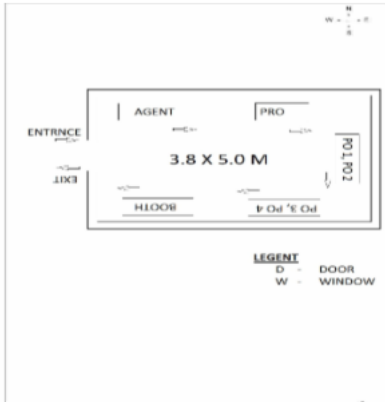

வாக்காளர் பதிவு அலுவலரின்
கையொப்பம்

Nazri Naksha

Google Map View

Polling Station Building Front View

Polling Station Front View

Cad View

Key MAP View

1	XSW2186591	பெயர் : தமிழ்செல்வன் ஜி தந்தையின் பெயர்: கோபால் ர் கோபால் ர் வீட்டு எண் : 1 வயது : 25 பாலினம் : ஆண்	Photo is available	2	XSW2108421	பெயர் : செல்வராசு - தந்தையின் பெயர்: கருப்பச்சாமி - வீட்டு எண் : 2 வயது : 64 பாலினம் : ஆண்	Photo is available	3	XSW2108439	பெயர் : விஜயலட்சுமி - கணவர் பெயர்: செல்வராசு - வீட்டு எண் : 2 வயது : 59 பாலினம் : பெண்	Photo is available
4	XSW0796904	பெயர் : அழகேஸ்வரன் - தந்தையின் பெயர்: செல்வராஜ் - வீட்டு எண் : 2 வயது : 31 பாலினம் : ஆண்	Photo is available	5	XSW0797159	பெயர் : அதிவீரபாண்டியன் - தந்தையின் பெயர்: செல்வராஜ் - வீட்டு எண் : 2 வயது : 31 பாலினம் : ஆண்	Photo is available	6	XSW2531705	பெயர் : சஞ்சய் தந்தையின் பெயர்: சிவகுமார் வீட்டு எண் : 2ஏ வயது : 19 பாலினம் : ஆண்	Photo is available
7	XSW2108447	பெயர் : பாலசுப்பிரமணி - தந்தையின் பெயர்: அண்ணாமலை - வீட்டு எண் : 3 வயது : 77 பாலினம் : ஆண்	Photo is available	8	XSW1394568	பெயர் : சிவா பாரதி தந்தையின் பெயர்: ரெங்க ராஜ் வீட்டு எண் : 3 வயது : 25 பாலினம் : பெண்	Photo is available	9	XSW0984930	பெயர் : ஞானமணி - கணவர் பெயர்: பாலசுப்பிரமணி - வீட்டு எண் : 6 வயது : 85 பாலினம் : பெண்	Photo is available
10	XSW2108462	பெயர் : அம்போதி - தந்தையின் பெயர்: ஜக்கையா கவுடர் - வீட்டு எண் : 6 வயது : 79 பாலினம் : ஆண்	Photo is available	11	XSW2108470	பெயர் : யசோதா - கணவர் பெயர்: அம்போதி - வீட்டு எண் : 6 வயது : 65 பாலினம் : பெண்	Photo is available	12	HNW1221134	பெயர் : கனகலட்சுமி - தந்தையின் பெயர்: அம்போதி - வீட்டு எண் : 6 வயது : 48 பாலினம் : பெண்	Photo is available
13	XSW1351121	பெயர் : செல்வம் தந்தையின் பெயர்: கருப்பையா கருப்பையா வீட்டு எண் : 6 வயது : 47 பாலினம் : ஆண்	Photo is available	14	XSW1253558	பெயர் : மெர்லின் ஜெசிந்தா - தந்தையின் பெயர்: டேவிட் ரவி சங்கர் - வீட்டு எண் : 6D வயது : 28 பாலினம் : பெண்	Photo is available	15	XSW0211136	பெயர் : டேவிட் ரவி சங்கர் - தந்தையின் பெயர்: திரவியம் - வீட்டு எண் : 6D1 வயது : 56 பாலினம் : ஆண்	Photo is available
16	XSW0211094	பெயர் : திரவியம் - தந்தையின் பெயர்: திருவடிமுத்து நாடார் - வீட்டு எண் : 6D-1 வயது : 81 பாலினம் : ஆண்	Photo is available	17	XSW0211102	பெயர் : லீலாபாய் - கணவர் பெயர்: திரவியம் - வீட்டு எண் : 6D-1 வயது : 70 பாலினம் : பெண்	Photo is available	18	XSW0211144	பெயர் : நிரமலா - கணவர் பெயர்: டேவிட் ரவி சங்கர் - வீட்டு எண் : 6D-1 வயது : 56 பாலினம் : பெண்	Photo is available
19	XSW0211110	பெயர் : ஜான் ஆல்பர்ட் ராஜ் - தந்தையின் பெயர்: திரவியம் - வீட்டு எண் : 6D-1 வயது : 54 பாலினம் : ஆண்	Photo is available	20	XSW0211128	பெயர் : பாபிலின் ஹெப்சி ராணி - கணவர் பெயர்: ஜான் ஆல்பர்ட் ராஜ் - வீட்டு எண் : 6D-1 வயது : 50 பாலினம் : பெண்	Photo is available	# 21	XSW1394519	பெயர் : தர்மலிங்கம் தந்தையின் பெயர்: ஞான தேசிகம் பிள்ளை வீட்டு எண் : 7/23/டி6சி/19 வயது : 57 பாலினம் : ஆண்	Photo is available
22	XSW2151801	பெயர் : மு. அஸ்வின்குமரன் தந்தையின் பெயர்: முருகன் வீட்டு எண் : 7/23 வயது : 26 பாலினம் : ஆண்	Photo is available	23	XSW0797407	பெயர் : கி முருகன் தந்தையின் பெயர்: கிருஷ்ணன் - வீட்டு எண் : 7/23/டி6ஸி வயது : 62 பாலினம் : ஆண்	Photo is available	24	XSW2108488	பெயர் : முருகேசன் - தந்தையின் பெயர்: வெள்ளையாமி - வீட்டு எண் : 8 வயது : 61 பாலினம் : ஆண்	Photo is available
25	XSW2108496	பெயர் : பாண்டி - கணவர் பெயர்: ஜெகநாதன் - வீட்டு எண் : 10 வயது : 60 பாலினம் : பெண்	Photo is available	26	HNW2234854	பெயர் : சாந்தி - கணவர் பெயர்: பகவதி - வீட்டு எண் : 10 வயது : 46 பாலினம் : பெண்	Photo is available	27	XSW0797621	பெயர் : ஆறுமுகம் - தந்தையின் பெயர்: சடயன் - வீட்டு எண் : 11 வயது : 78 பாலினம் : ஆண்	Photo is available
28	XSW0797241	பெயர் : பொன்மலர் - கணவர் பெயர்: பார்த்தீபன் - வீட்டு எண் : 11 வயது : 60 பாலினம் : பெண்	Photo is available	29	XSW0121160	பெயர் : வேல்முருகன் - தந்தையின் பெயர்: கணேசன் - வீட்டு எண் : 11 வயது : 53 பாலினம் : ஆண்	Photo is available	30	XSW0563643	பெயர் : மோகன் - தந்தையின் பெயர்: குமார் - வீட்டு எண் : 11 வயது : 52 பாலினம் : ஆண்	Photo is available