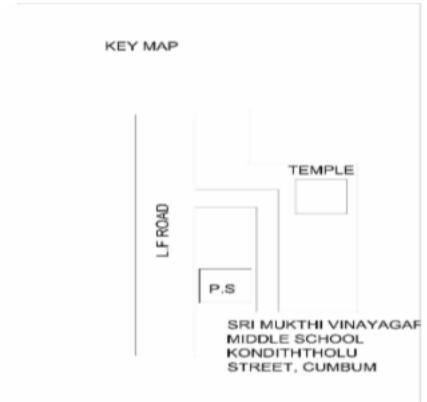

வாக்காளர் பதிவு அலுவலரின்
கையொப்பம்

Nazri Naksha

Google Map View

Polling Station Building Front View

Polling Station Front View

Cad View

Key MAP View

1	XSW2186591	பெயர் : தமிழ்செல்வன் ஜி தந்தையின் பெயர்: கோபால் ர் கோபால் ர் வீட்டு எண் : 1 வயது : 25 பாலினம் : ஆண்	Photo is available	2	XSW2108421	பெயர் : செல்வராசு - தந்தையின் பெயர்: கருப்பச்சாமி - வீட்டு எண் : 2 வயது : 64 பாலினம் : ஆண்	Photo is available	3	XSW2108439	பெயர் : விஜயலட்சுமி - கணவர் பெயர்: செல்வராசு - வீட்டு எண் : 2 வயது : 59 பாலினம் : பெண்	Photo is available
4	XSW0796904	பெயர் : அழகேஸ்வரன் - தந்தையின் பெயர்: செல்வராஜ் - வீட்டு எண் : 2 வயது : 31 பாலினம் : ஆண்	Photo is available	5	XSW0797159	பெயர் : அதிவீரபாண்டியன் - தந்தையின் பெயர்: செல்வராஜ் - வீட்டு எண் : 2 வயது : 31 பாலினம் : ஆண்	Photo is available	6	XSW2531705	பெயர் : சஞ்சய் தந்தையின் பெயர்: சிவகுமார் வீட்டு எண் : 2ஏ வயது : 19 பாலினம் : ஆண்	Photo is available
7	XSW2108447	பெயர் : பாலசுப்பிரமணி - தந்தையின் பெயர்: அண்ணாமலை - வீட்டு எண் : 3 வயது : 77 பாலினம் : ஆண்	Photo is available	8	XSW1394568	பெயர் : சிவா பாரதி தந்தையின் பெயர்: ரெங்க ராஜ் வீட்டு எண் : 3 வயது : 25 பாலினம் : பெண்	Photo is available	9	XSW0984930	பெயர் : ஞானமணி - கணவர் பெயர்: பாலசுப்பிரமணி - வீட்டு எண் : 6 வயது : 85 பாலினம் : பெண்	Photo is available
10	XSW2108462	பெயர் : அம்போதி - தந்தையின் பெயர்: ஜக்கையா கவுடர் - வீட்டு எண் : 6 வயது : 79 பாலினம் : ஆண்	Photo is available	11	XSW2108470	பெயர் : யசோதா - கணவர் பெயர்: அம்போதி - வீட்டு எண் : 6 வயது : 65 பாலினம் : பெண்	Photo is available	12	HNW1221134	பெயர் : கனகலட்சுமி - தந்தையின் பெயர்: அம்போதி - வீட்டு எண் : 6 வயது : 48 பாலினம் : பெண்	Photo is available
13	XSW1351121	பெயர் : செல்வம் தந்தையின் பெயர்: கருப்பையா கருப்பையா வீட்டு எண் : 6 வயது : 47 பாலினம் : ஆண்	Photo is available	14	XSW1253558	பெயர் : மெர்லின் ஜெசிந்தா - தந்தையின் பெயர்: டேவிட் ரவி சங்கர் - வீட்டு எண் : 6D வயது : 28 பாலினம் : பெண்	Photo is available	15	XSW0211136	பெயர் : டேவிட் ரவி சங்கர் - தந்தையின் பெயர்: திரவியம் - வீட்டு எண் : 6D1 வயது : 56 பாலினம் : ஆண்	Photo is available
16	XSW0211094	பெயர் : திரவியம் - தந்தையின் பெயர்: திருவடிமுத்து நாடார் - வீட்டு எண் : 6D-1 வயது : 81 பாலினம் : ஆண்	Photo is available	17	XSW0211102	பெயர் : லீலாபாய் - கணவர் பெயர்: திரவியம் - வீட்டு எண் : 6D-1 வயது : 70 பாலினம் : பெண்	Photo is available	18	XSW0211144	பெயர் : நிரமலா - கணவர் பெயர்: டேவிட் ரவி சங்கர் - வீட்டு எண் : 6D-1 வயது : 56 பாலினம் : பெண்	Photo is available
19	XSW0211110	பெயர் : ஜான் ஆல்பர்ட் ராஜ் - தந்தையின் பெயர்: திரவியம் - வீட்டு எண் : 6D-1 வயது : 54 பாலினம் : ஆண்	Photo is available	20	XSW0211128	பெயர் : பாபிலின் ஹெப்சி ராணி - கணவர் பெயர்: ஜான் ஆல்பர்ட் ராஜ் - வீட்டு எண் : 6D-1 வயது : 50 பாலினம் : பெண்	Photo is available	# 21	XSW1394519	பெயர் : தர்மலிங்கம் தந்தையின் பெயர்: ஞான தேசிகம் பிள்ளை வீட்டு எண் : 7/23/டி6சி/19 வயது : 57 பாலினம் : ஆண்	Photo is available
22	XSW2151801	பெயர் : மு. அஸ்வின்குமரன் தந்தையின் பெயர்: முருகன் வீட்டு எண் : 7/23 வயது : 26 பாலினம் : ஆண்	Photo is available	23	XSW0797407	பெயர் : கி முருகன் தந்தையின் பெயர்: கிருஷ்ணன் - வீட்டு எண் : 7/23/டி6ஸி வயது : 62 பாலினம் : ஆண்	Photo is available	24	XSW2108488	பெயர் : முருகேசன் - தந்தையின் பெயர்: வெள்ளையாமி - வீட்டு எண் : 8 வயது : 61 பாலினம் : ஆண்	Photo is available
25	XSW2108496	பெயர் : பாண்டி - கணவர் பெயர்: ஜெகநாதன் - வீட்டு எண் : 10 வயது : 60 பாலினம் : பெண்	Photo is available	26	HNW2234854	பெயர் : சாந்தி - கணவர் பெயர்: பகவதி - வீட்டு எண் : 10 வயது : 46 பாலினம் : பெண்	Photo is available	27	XSW0797621	பெயர் : ஆறுமுகம் - தந்தையின் பெயர்: சடயன் - வீட்டு எண் : 11 வயது : 78 பாலினம் : ஆண்	Photo is available
28	XSW0797241	பெயர் : பொன்மலர் - கணவர் பெயர்: பார்த்தீபன் - வீட்டு எண் : 11 வயது : 60 பாலினம் : பெண்	Photo is available	29	XSW0121160	பெயர் : வேல்முருகன் - தந்தையின் பெயர்: கணேசன் - வீட்டு எண் : 11 வயது : 53 பாலினம் : ஆண்	Photo is available	30	XSW0563643	பெயர் : மோகன் - தந்தையின் பெயர்: குமார் - வீட்டு எண் : 11 வயது : 52 பாலினம் : ஆண்	Photo is available